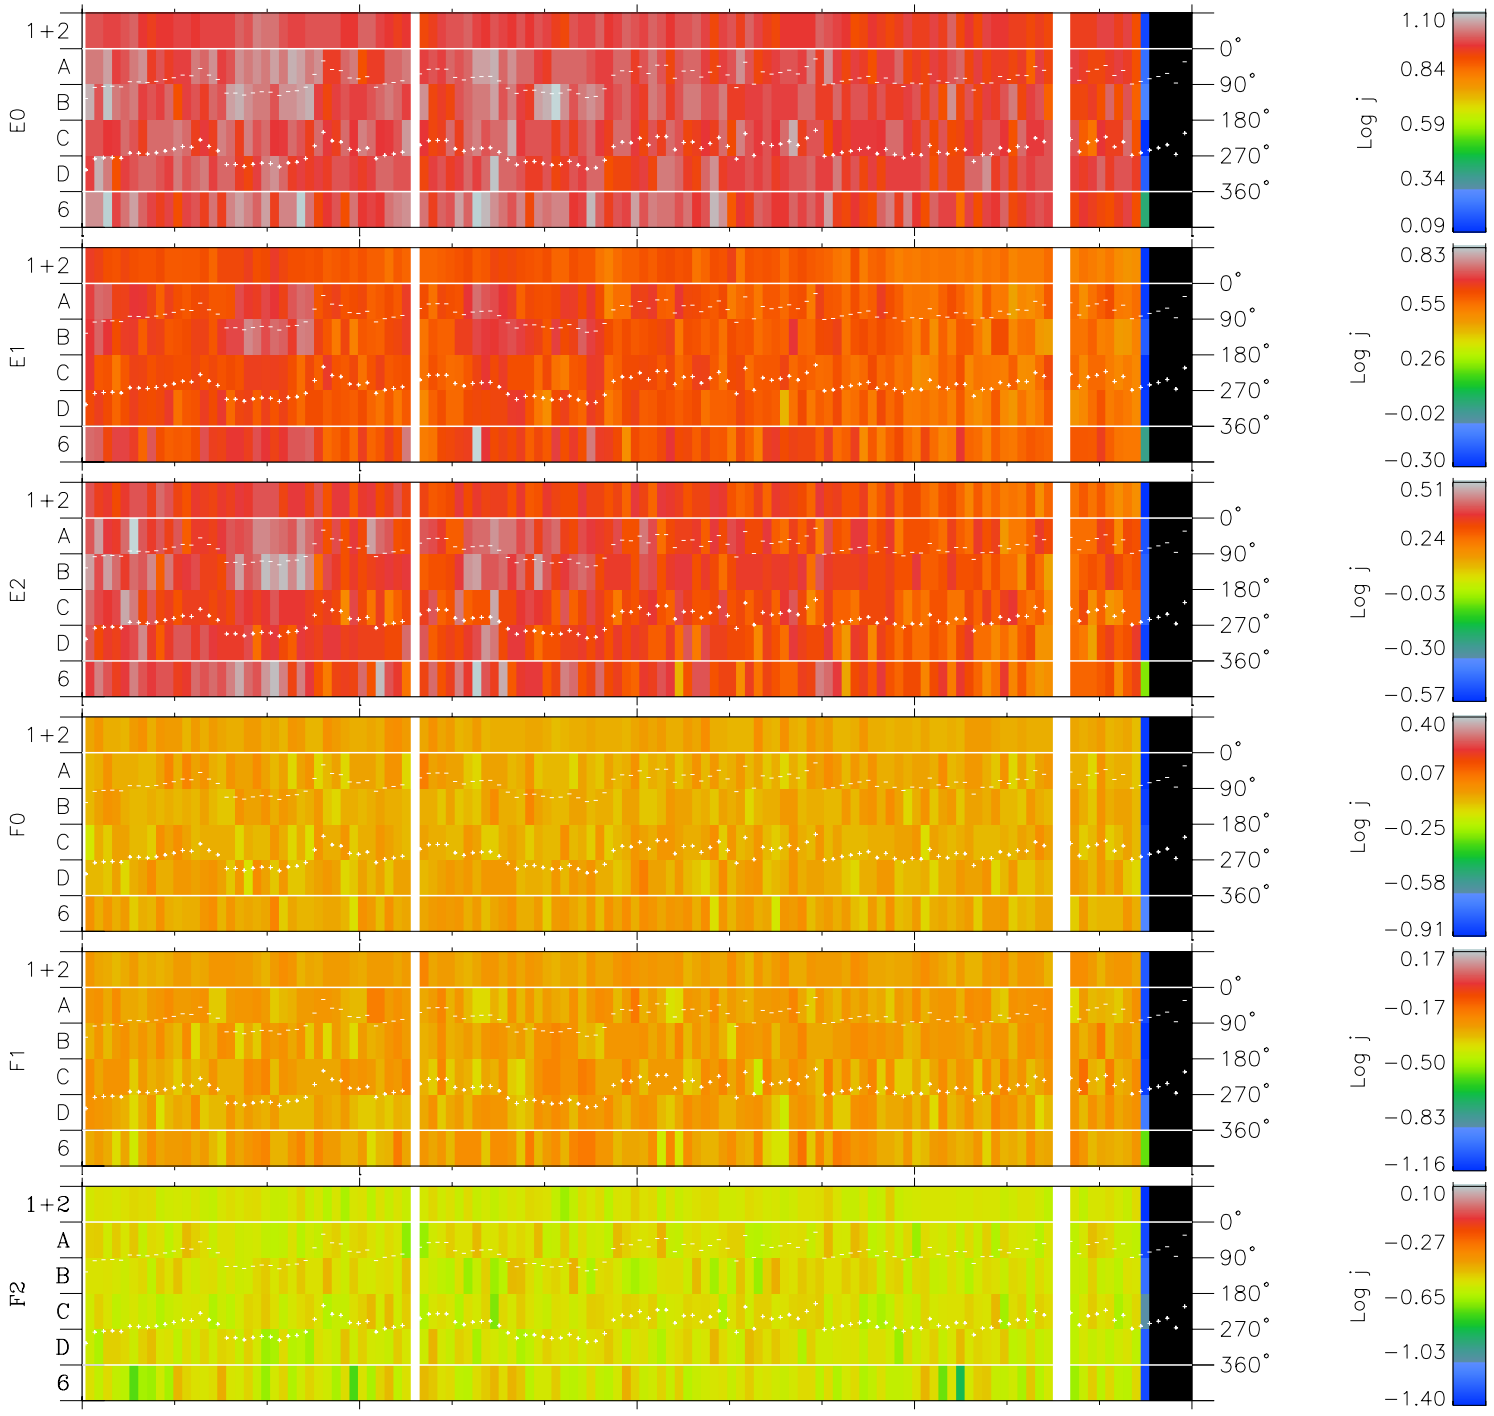

Galileo EPD Real Time Azimuth Anisotropies 00301

Software Version: RTAZIM_FLUX V 1.20
Data Production: 18-05-01
Plot Production: Mon Sep 17 12:39:11 2001
Color File: wondr3
Geofactor File: 1.1

00:00:00 2000-301	301-06	301-12	301-18	00:00:00 2000-302	
+	+	+	+	+	
-52.32	-52.33	-52.33	-52.34	-52.35	X JSE(R_j)
248.51	248.11	247.71	247.30	246.89	Y JSE(R_j)
2.35	2.36	2.37	2.37	2.38	Z JSE(R_j)

- ◇ = Jupiter look direction
- = Corotation look direction