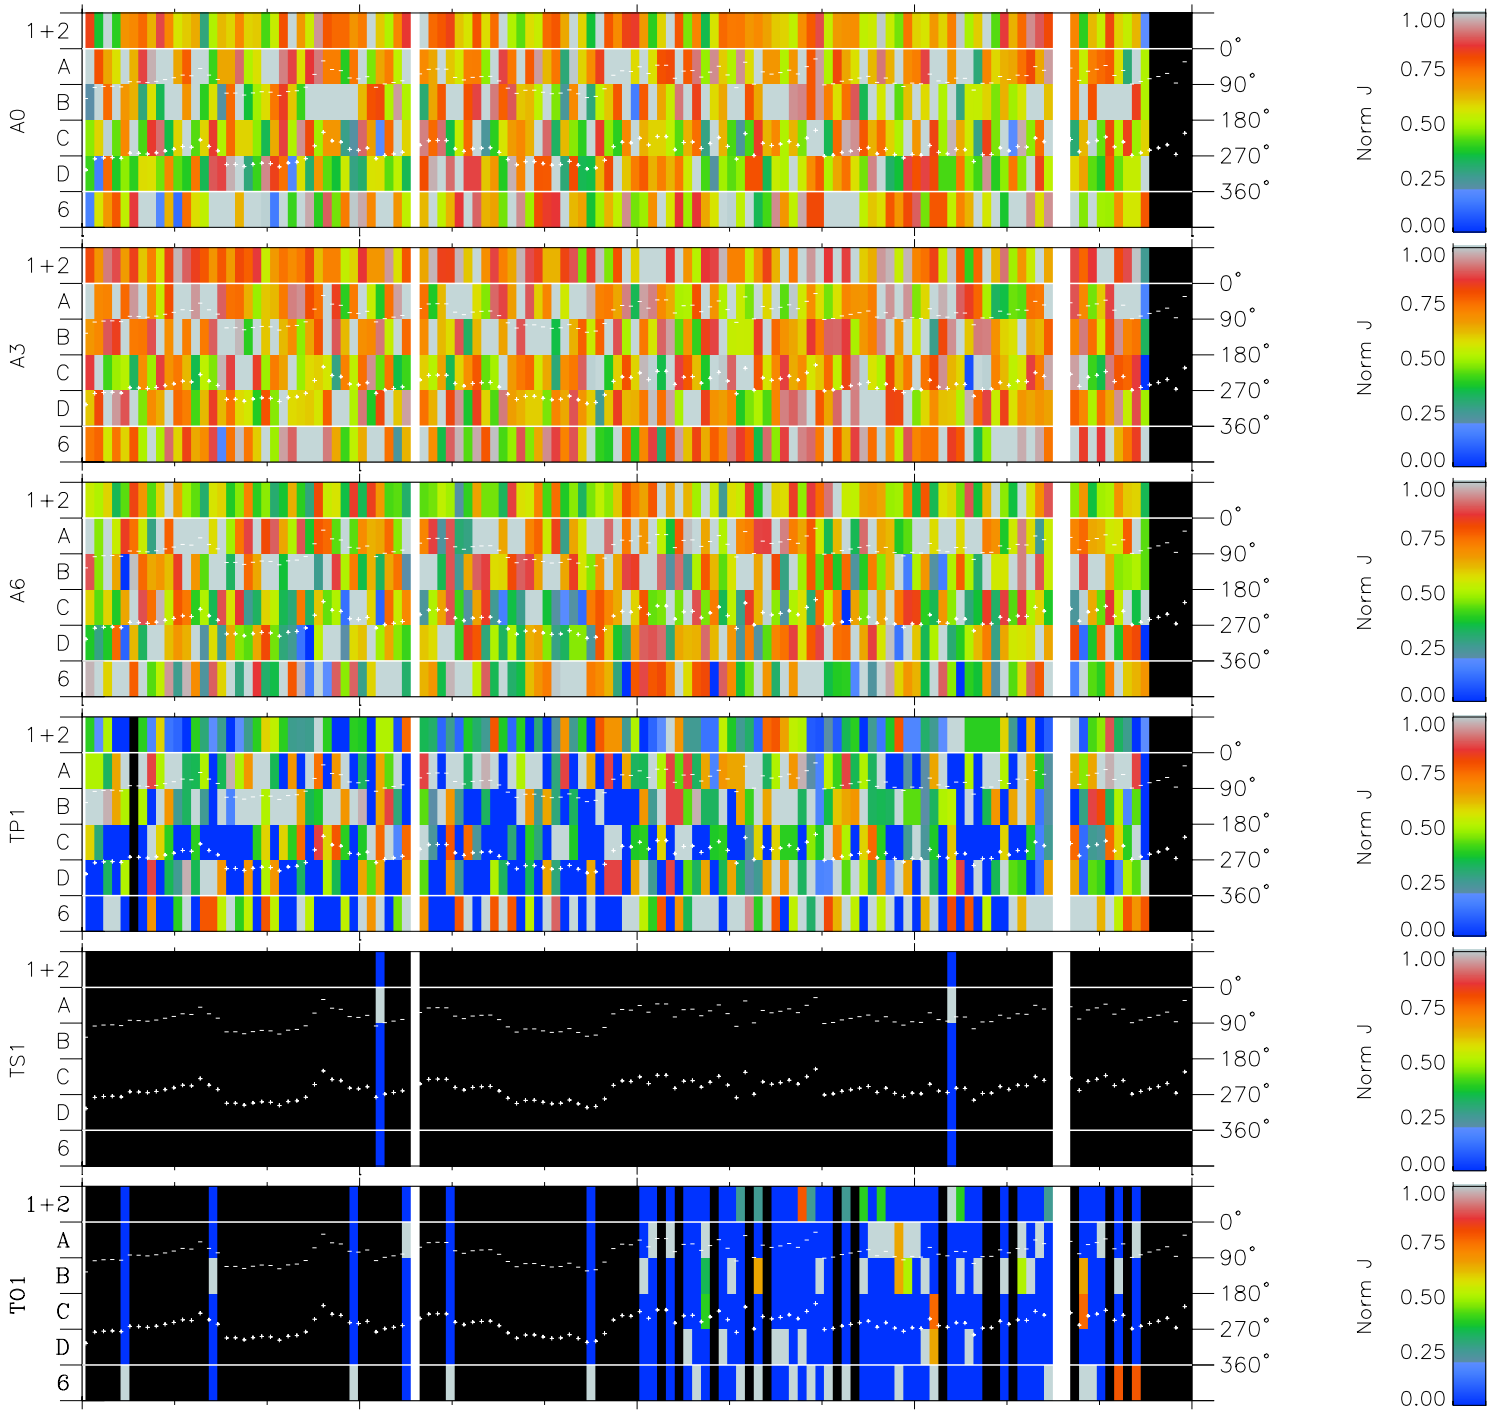

Galileo EPD Real Time Azimuth Anisotropies 00301

Software Version: RTAZIM_NORM V 1.20
Data Production: 18-05-01
Plot Production: Mon Sep 17 12:39:16 2001
Color File: wondr3
Geofactor File: 1.1

00:00:00 2000-301	301-06	301-12	301-18	00:00:00 2000-302	
+	+	+	+	+	
-52.32	-52.33	-52.33	-52.34	-52.35	X JSE(R _j)
248.51	248.11	247.71	247.30	246.89	Y JSE(R _j)
2.35	2.36	2.37	2.37	2.38	Z JSE(R _j)

- ◇ = Jupiter look direction
- = Corotation look direction