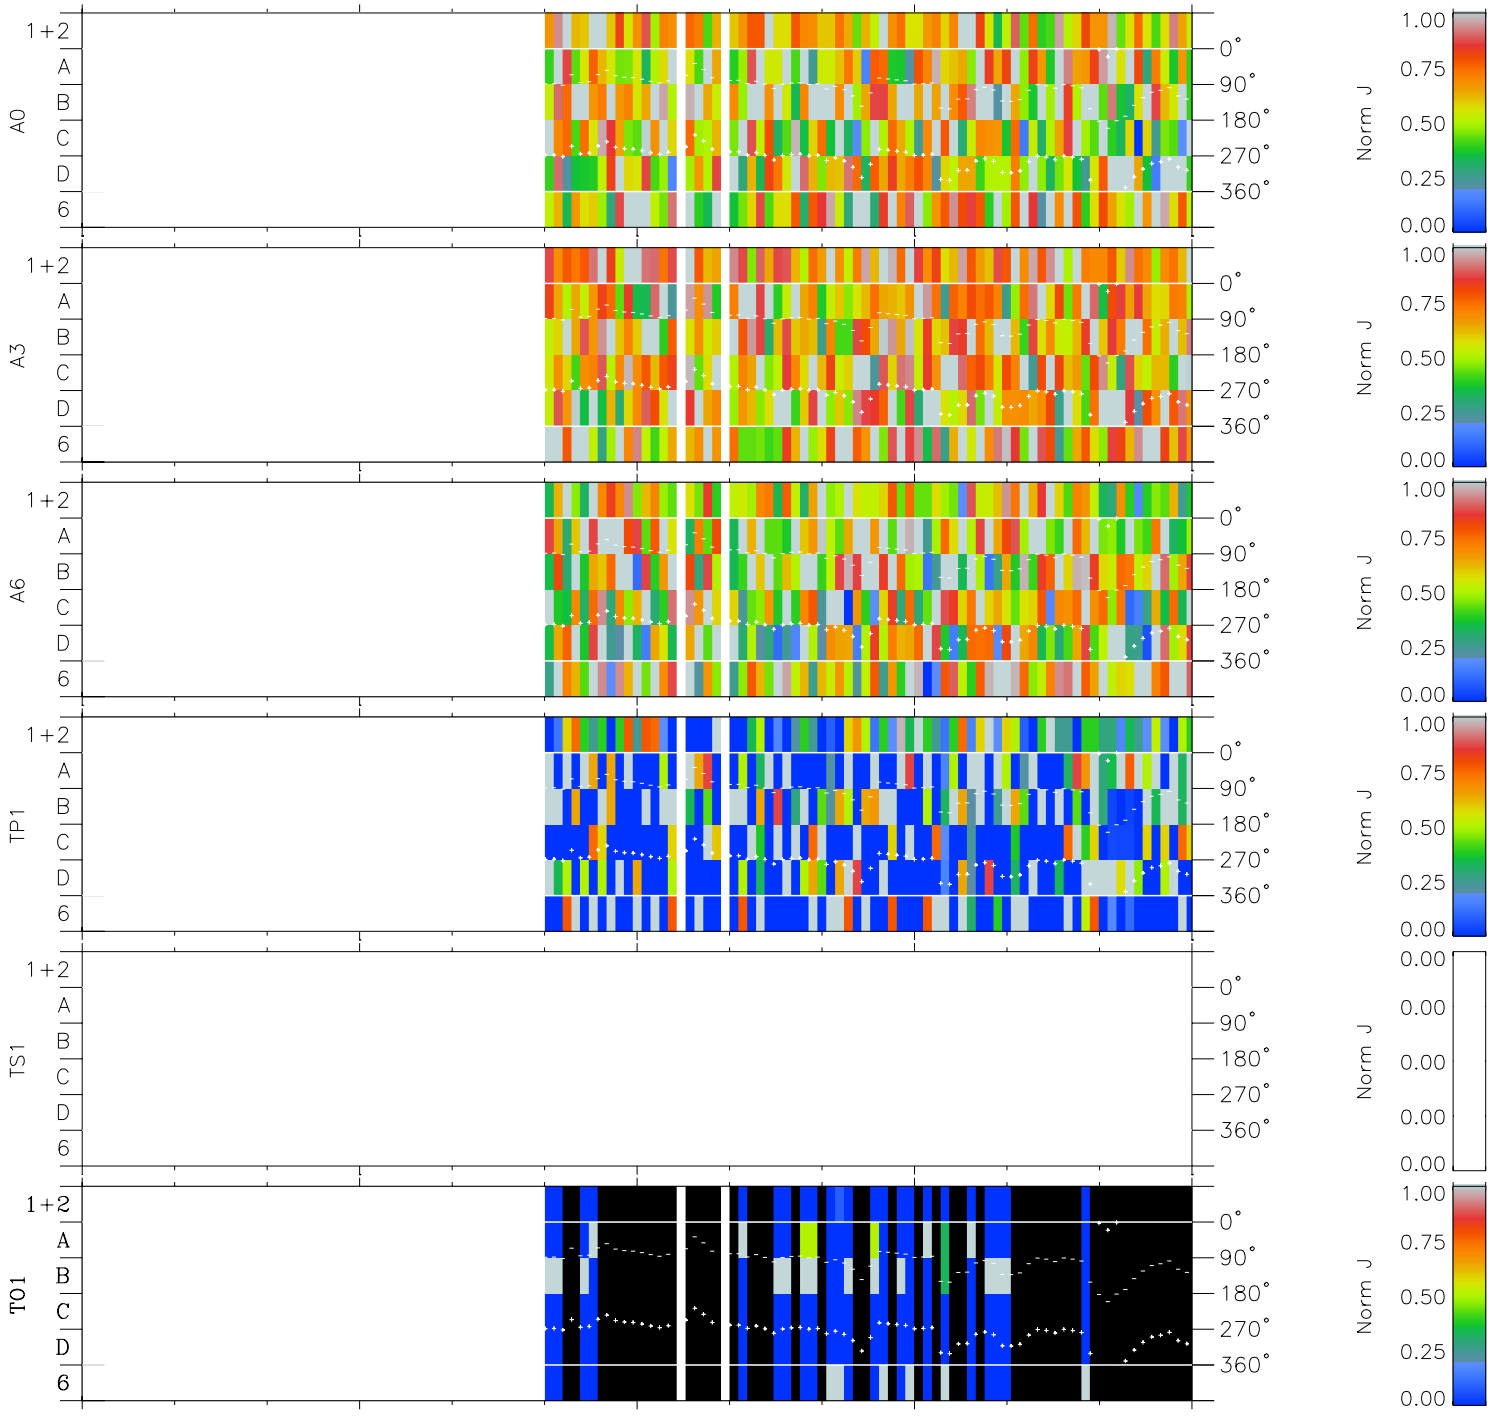

Galileo EPD Real Time Azimuth Anisotropies 00300

Software Version: RTAZIM_NORM V 1.20
Data Production: 18-05-01
Plot Production: Mon Sep 17 12:32:11 2001
Color File: wondr3
Geofactor File: 1.1

00:00:00 2000-300	300-06	300-12	300-18	00:00:00 2000-301	
+	+	+	+	+	
-52.28	-52.29	-52.30	-52.31	-52.32	X JSE(R _j)
250.10	249.71	249.31	248.91	248.51	Y JSE(R _j)
2.32	2.33	2.34	2.35	2.35	Z JSE(R _j)

- ◇ = Jupiter look direction
- = Corotation look direction