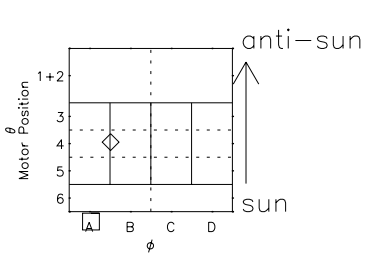

Galileo EPD Real Time All-Sky Anisotropies 00165

Software Version: RTSKY_NORM V 1.20
Data Production: 18-05-01
Plot Production: Mon Sep 17 12:24:42 2001
Color File: wondr3
Geofactor File: 1.1

00:00:00 2000-165	165-06	165-12	165-18	00:00:00 2000-166	
+	+	+	+	+	X JSE(R _j)
-1.25	-1.49	-1.74	-1.99	-2.24	Y JSE(R _j)
152.22	153.19	154.16	155.11	156.06	Z JSE(R _j)
-1.21	-1.21	-1.20	-1.19	-1.19	

- ◇ = Jupiter look direction
- = Corotation look direction