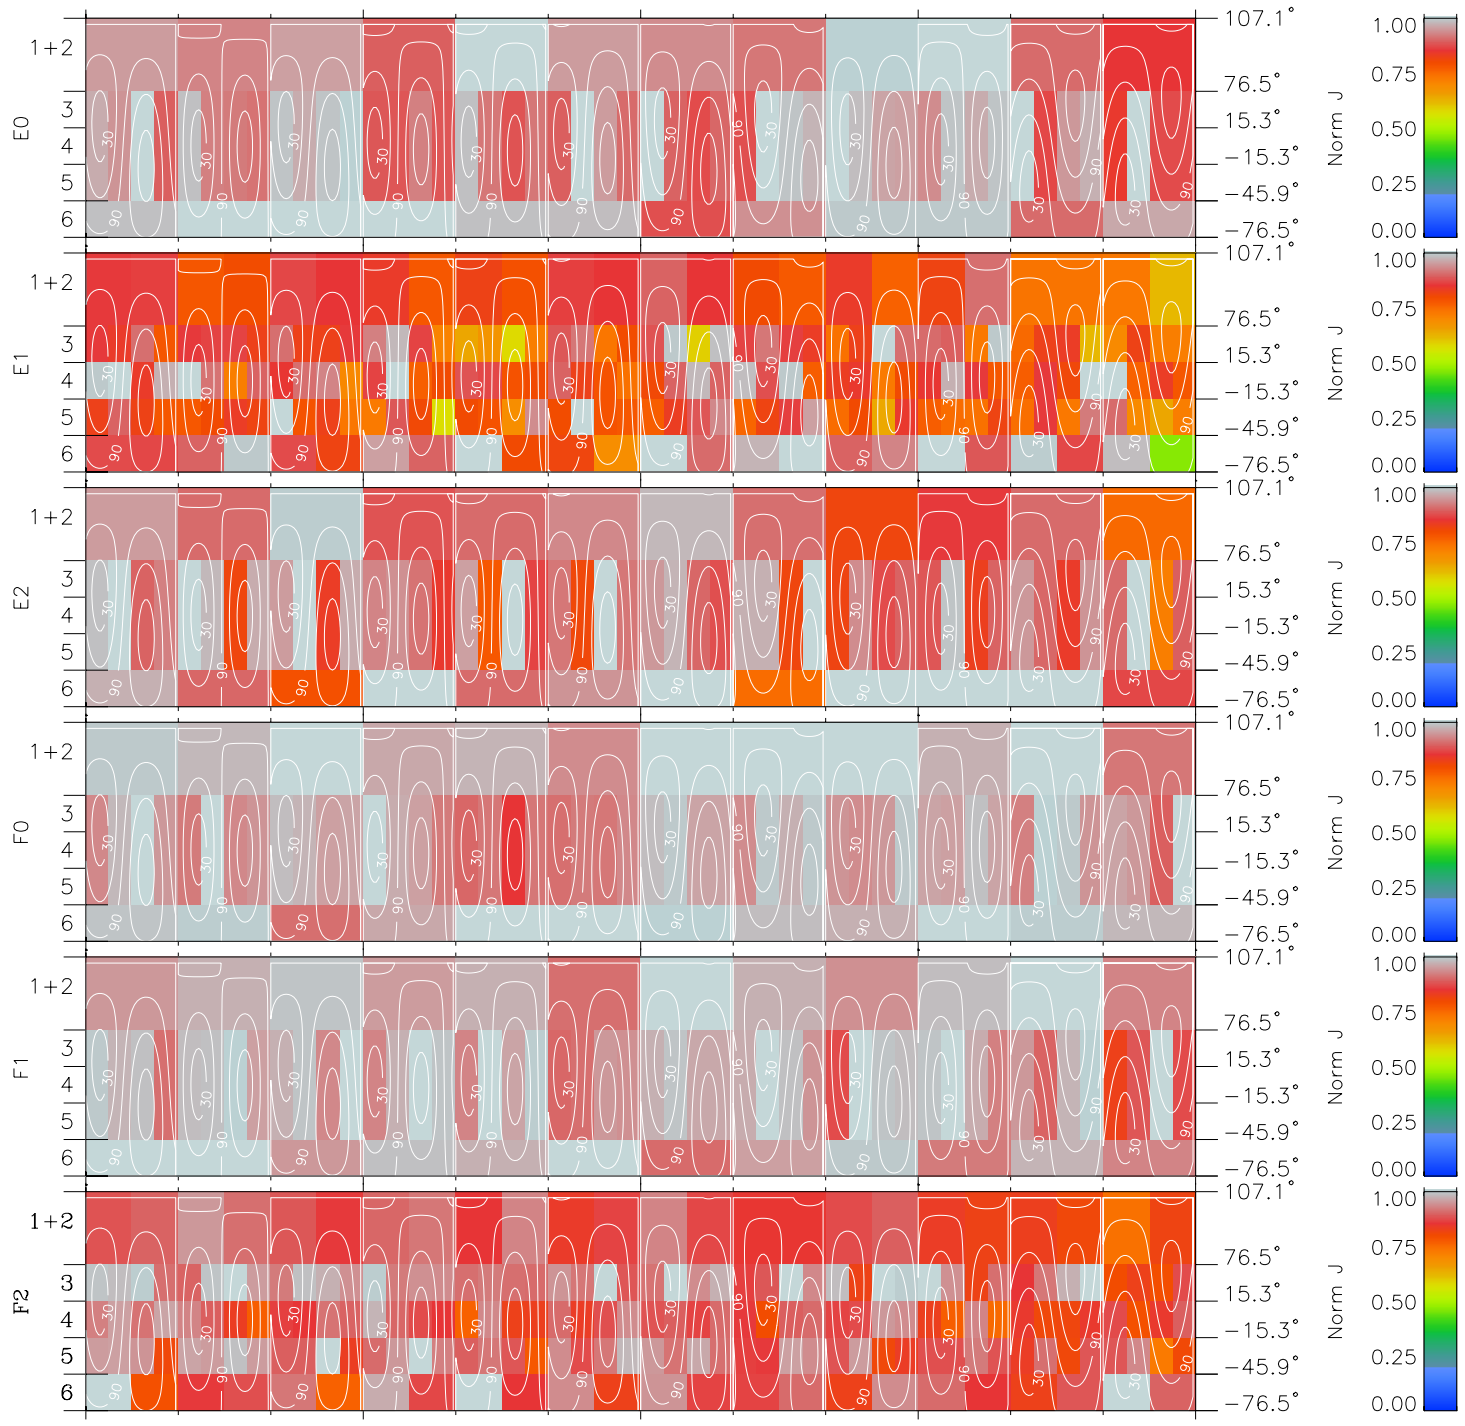

Galileo EPD Real Time All-Sky Anisotropies 00165

Software Version: RTSKY_NORM V 1.20
Data Production: 18-05-01
Plot Production: Mon Sep 17 12:24:42 2001
Color File: wondr3
Geofactor File: 1.1

00:00:00 2000-165	165-06	165-12	165-18	00:00:00 2000-166	
+	+	+	+	+	X JSE(R _j)
-1.25	-1.49	-1.74	-1.99	-2.24	Y JSE(R _j)
152.22	153.19	154.16	155.11	156.06	Z JSE(R _j)
-1.21	-1.21	-1.20	-1.19	-1.19	

- ◇ = Jupiter look direction
- = Corotation look direction