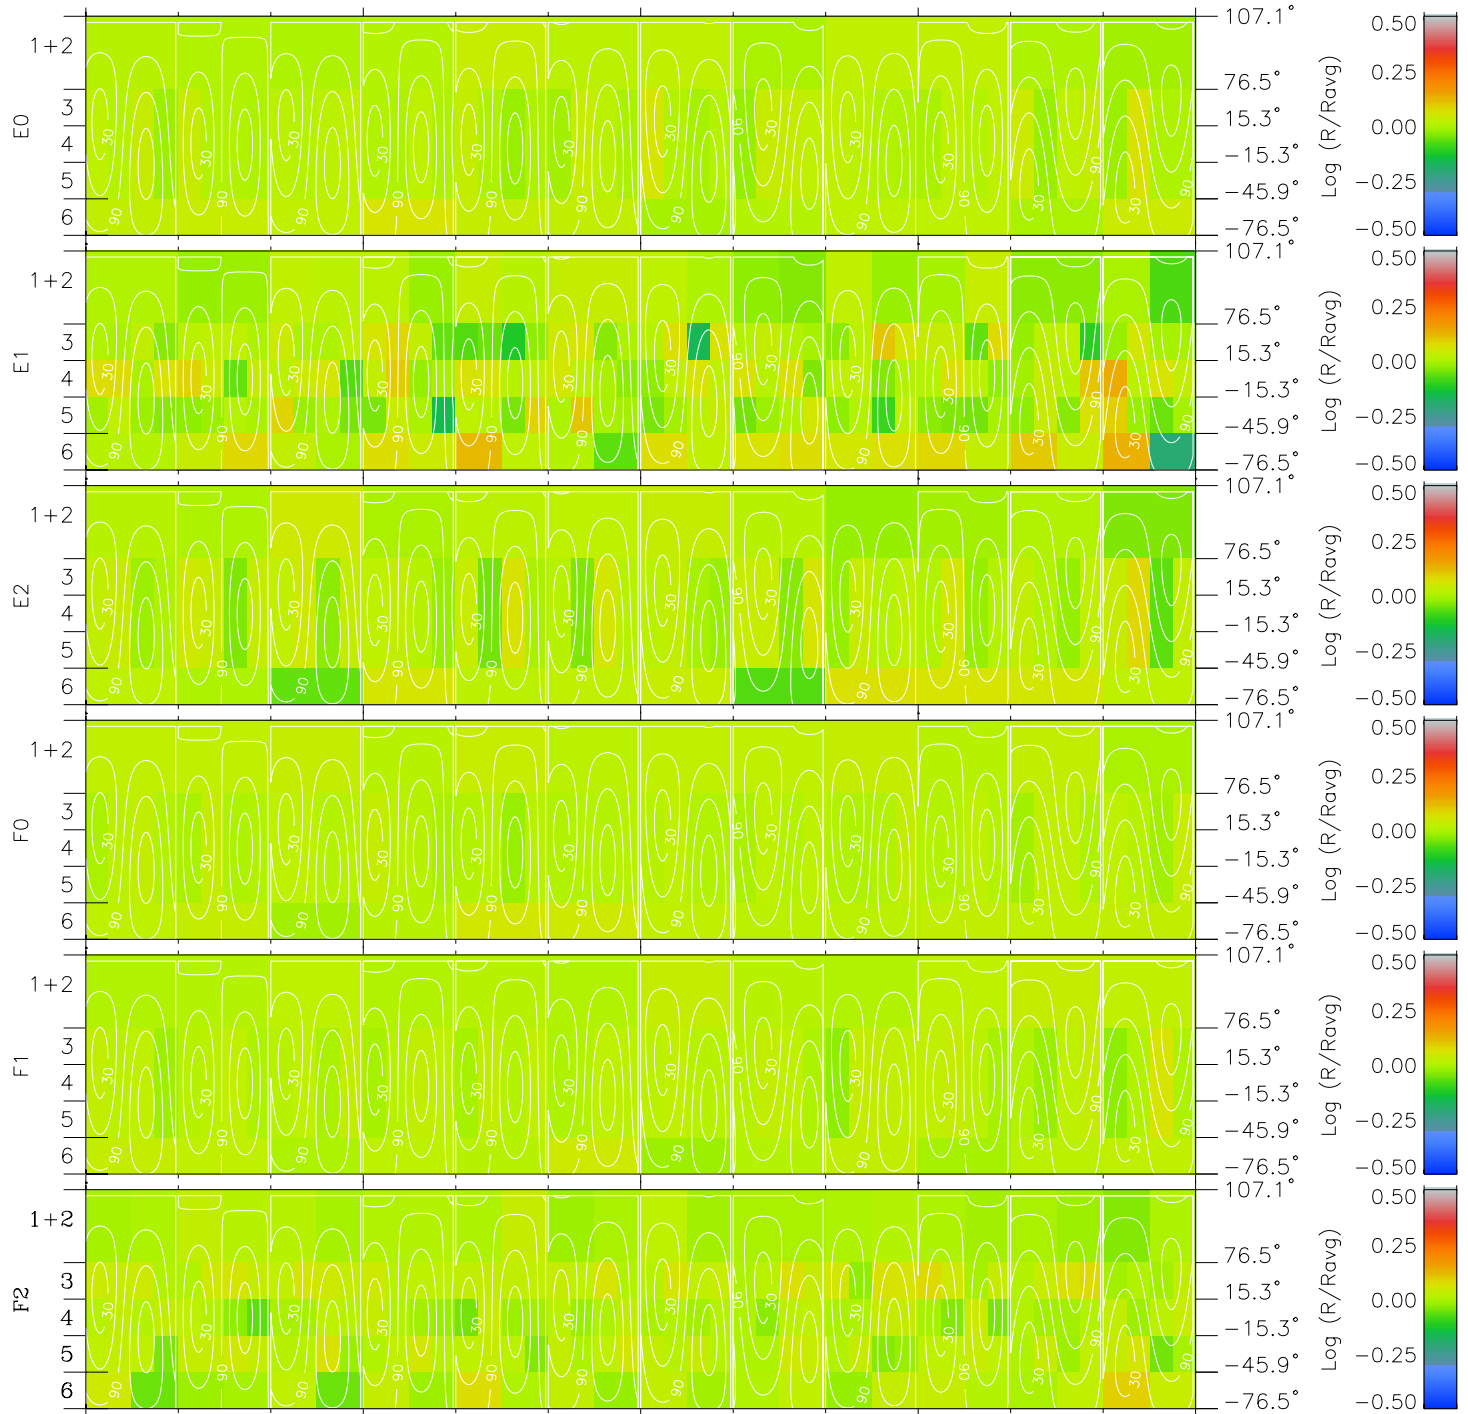

Galileo EPD Real Time All-Sky Anisotropies 00165

Software Version: RTSKY_MEAN V 1.20
 Data Production: 18-05-01
 Plot Production: Mon Sep 17 12:24:18 2001
 Color File: wondr3
 Geofactor File: 1.1

00:00:00
2000-165

165-06

165-12

165-18

00:00:00
2000-166

+
-1.25
152.22
-1.21

+
-1.49
153.19
-1.21

+
-1.74
154.16
-1.20

+
-1.99
155.11
-1.19

+
-2.24
156.06
-1.19

X JSE(R_j)
Y JSE(R_j)
Z JSE(R_j)

◇ = Jupiter look direction
 □ = Corotation look direction