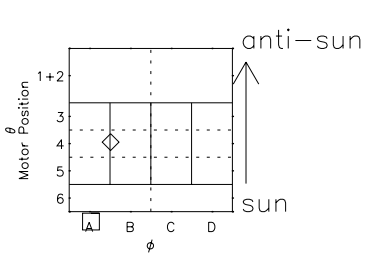

00:00:00 2000-165	165-06	165-12	165-18	00:00:00 2000-166	
+	+	+	+	+	
-1.25	-1.49	-1.74	-1.99	-2.24	X JSE(R <sub>j</sub> )
152.22	153.19	154.16	155.11	156.06	Y JSE(R <sub>j</sub> )
-1.21	-1.21	-1.20	-1.19	-1.19	Z JSE(R <sub>j</sub> )