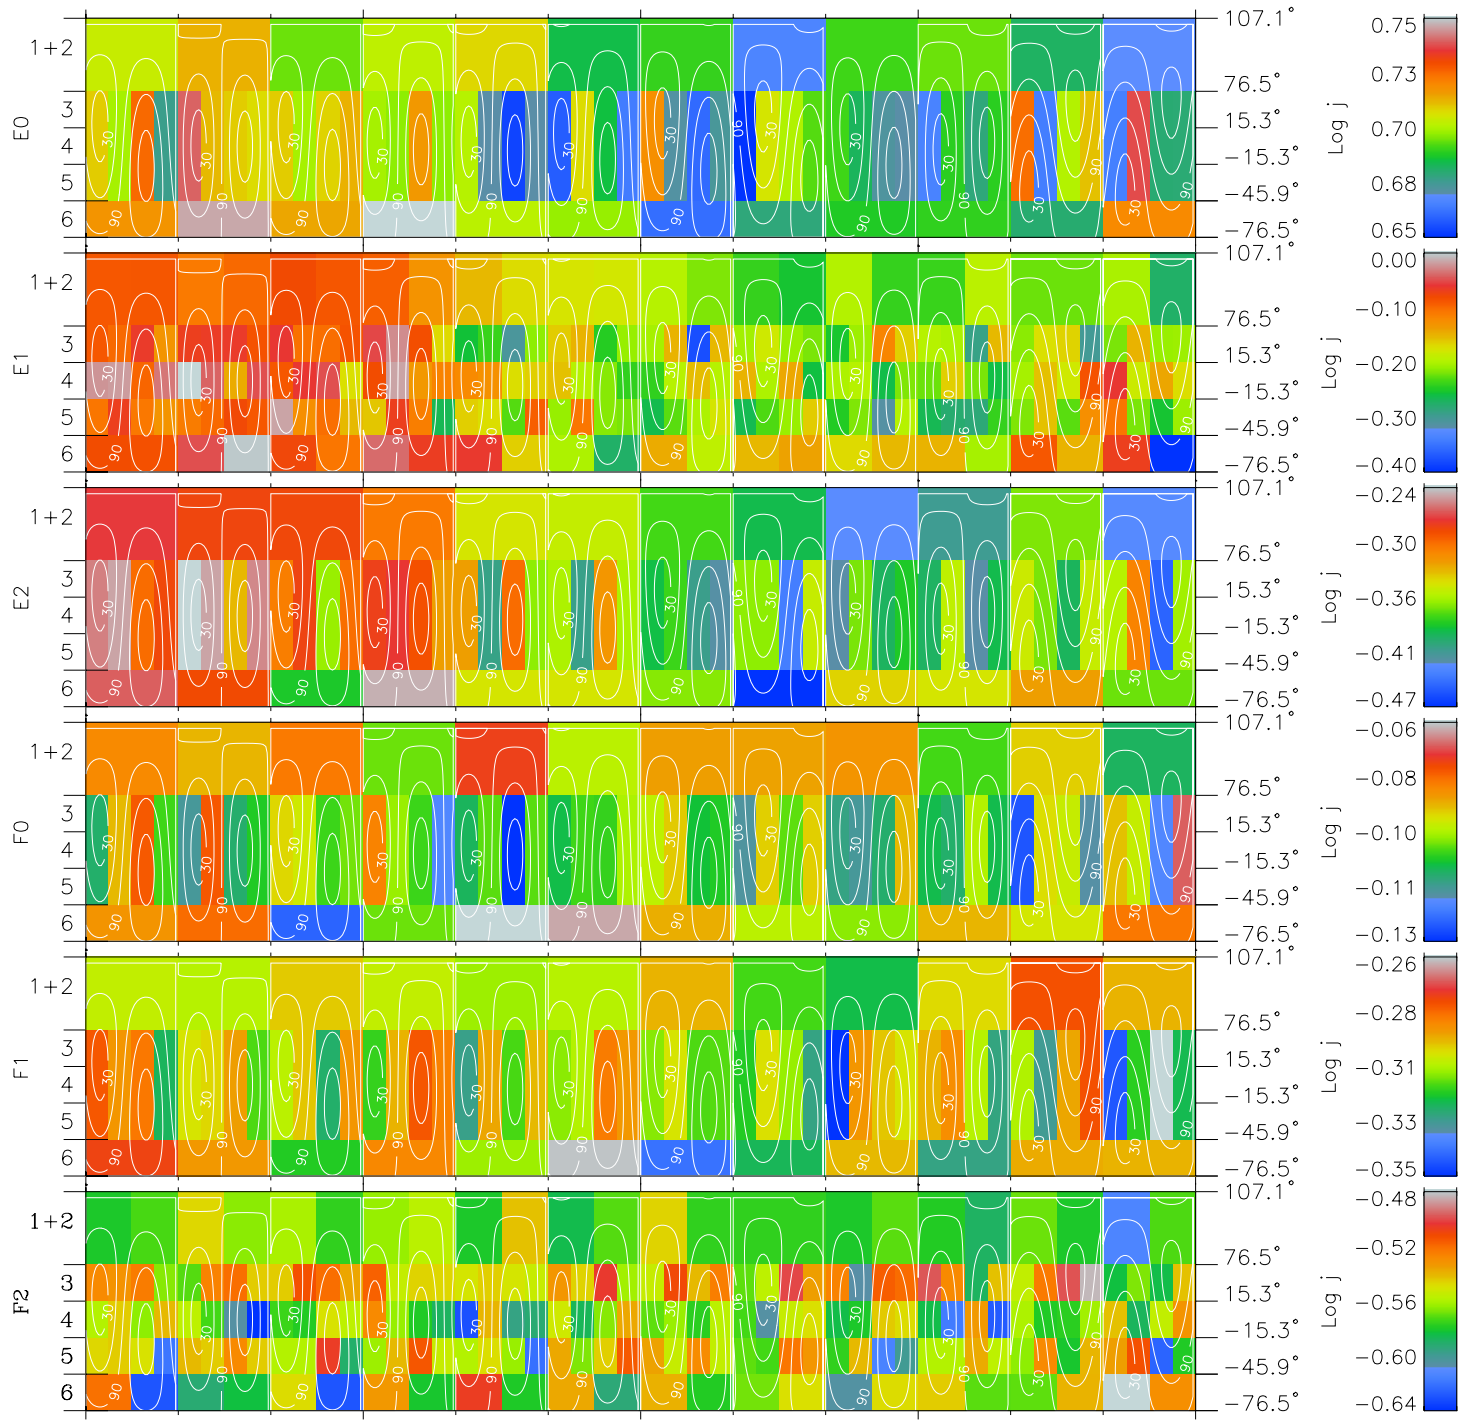

# Galileo EPD Real Time All-Sky Anisotropies 00165

Software Version: RTSKY\_FLUX V 1.20  
 Data Production: 18-05-01  
 Plot Production: Mon Sep 17 12:24:30 2001  
 Color File: wondr3  
 Geofactor File: 1.1

00:00:00 2000-165	165-06	165-12	165-18	00:00:00 2000-166	
+	+	+	+	+	
-1.25	-1.49	-1.74	-1.99	-2.24	X JSE(R <sub>j</sub> )
152.22	153.19	154.16	155.11	156.06	Y JSE(R <sub>j</sub> )
-1.21	-1.21	-1.20	-1.19	-1.19	Z JSE(R <sub>j</sub> )

- ◇ = Jupiter look direction
- = Corotation look direction