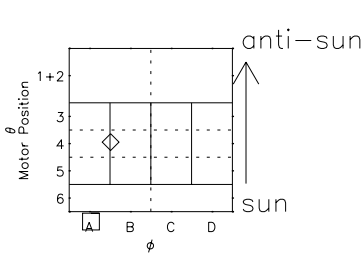

00:00:00 2000-165	165-06	165-12	165-18	00:00:00 2000-166	
+	+	+	+	+	
-1.25	-1.49	-1.74	-1.99	-2.24	X JSE(R <sub>j</sub> )
152.22	153.19	154.16	155.11	156.06	Y JSE(R <sub>j</sub> )
-1.21	-1.21	-1.20	-1.19	-1.19	Z JSE(R <sub>j</sub> )