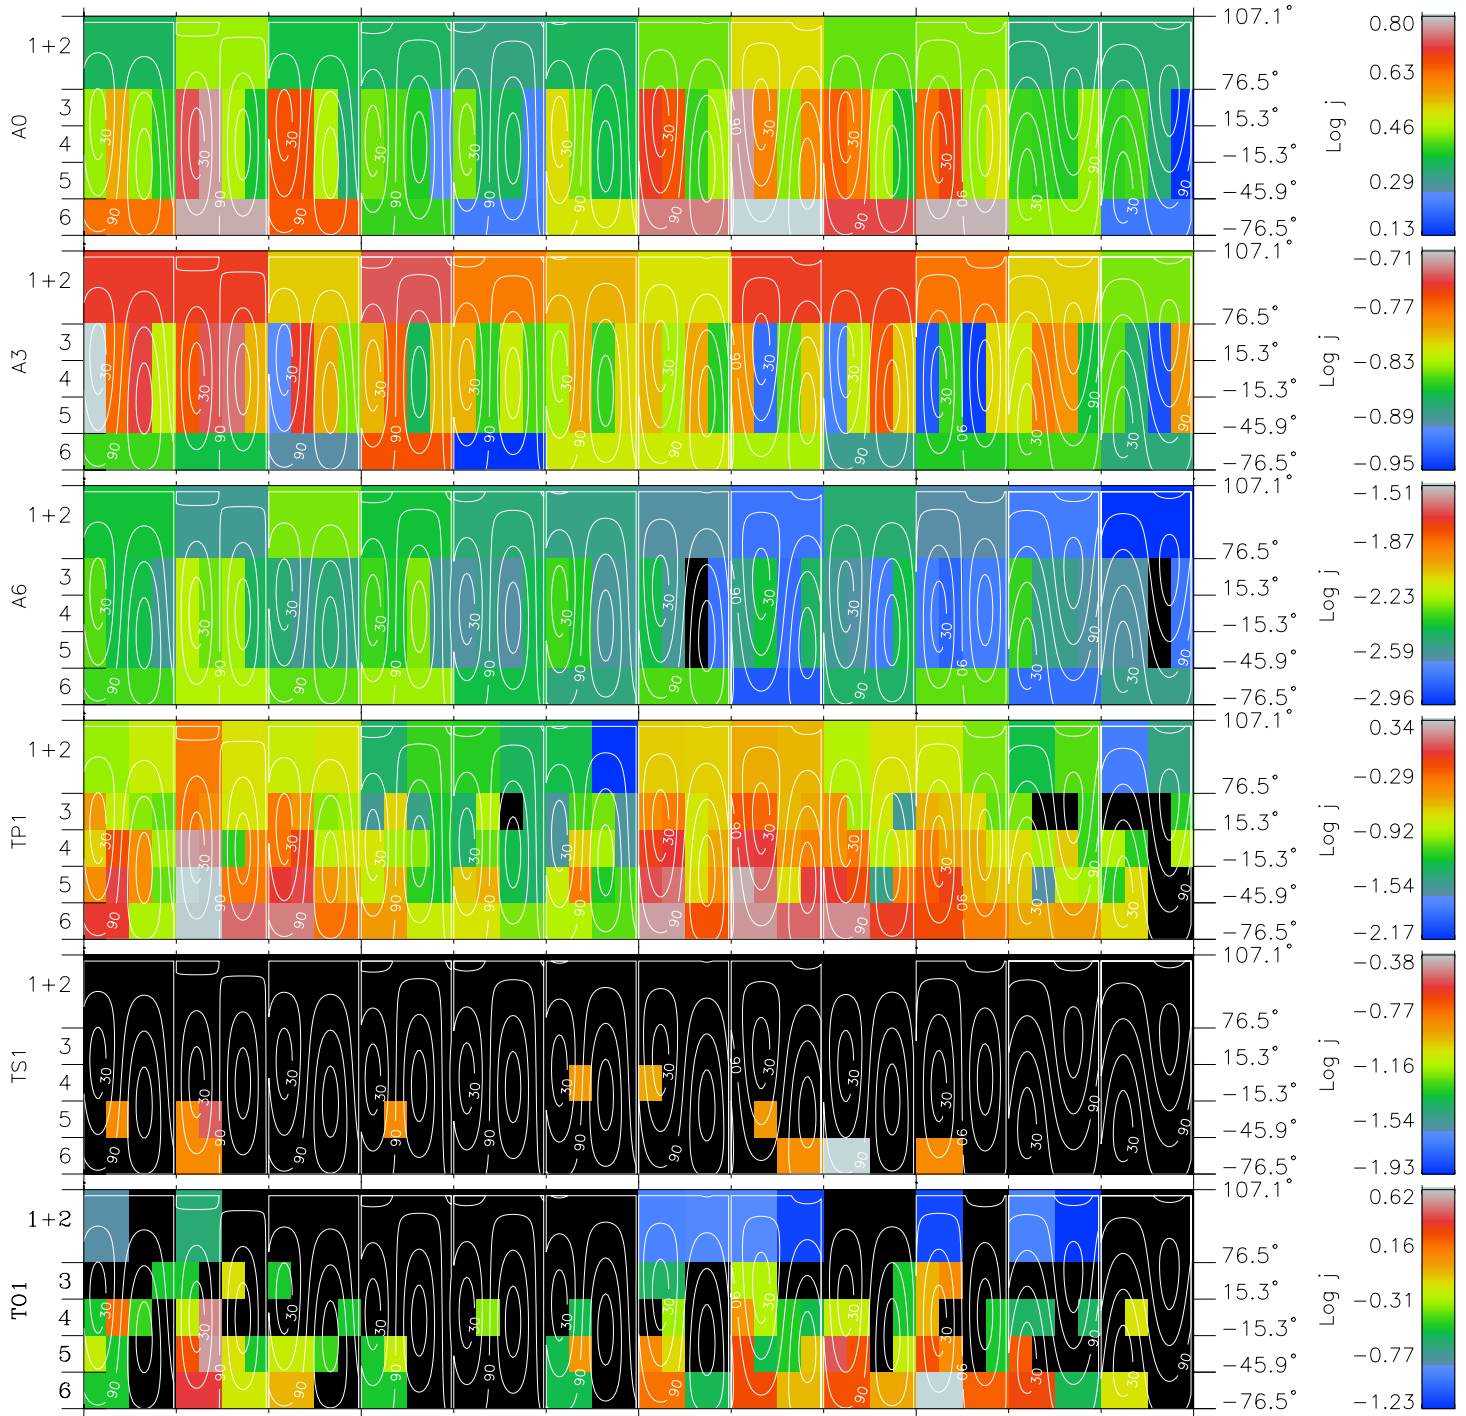

Galileo EPD Real Time All-Sky Anisotropies 00165

Software Version: RTSKY_FLUX V 1.20
 Data Production: 18-05-01
 Plot Production: Mon Sep 17 12:24:24 2001
 Color File: wondr3
 Geofactor File: 1.1

00:00:00 2000-165	165-06	165-12	165-18	00:00:00 2000-166	
+	+	+	+	+	X JSE(R _j)
-1.25	-1.49	-1.74	-1.99	-2.24	Y JSE(R _j)
152.22	153.19	154.16	155.11	156.06	Z JSE(R _j)
-1.21	-1.21	-1.20	-1.19	-1.19	

- ◇ = Jupiter look direction
- = Corotation look direction