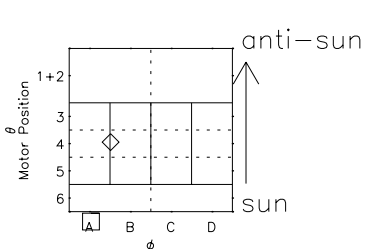

| 00:00:00<br>2000-165 | 165-06 | 165-12 | 165-18 | 00:00:00<br>2000-166 |                        |
|----------------------|--------|--------|--------|----------------------|------------------------|
| +                    | +      | +      | +      | +                    |                        |
| -1.25                | -1.49  | -1.74  | -1.99  | -2.24                | X JSE(R <sub>j</sub> ) |
| 152.22               | 153.19 | 154.16 | 155.11 | 156.06               | Y JSE(R <sub>j</sub> ) |
| -1.21                | -1.21  | -1.20  | -1.19  | -1.19                | Z JSE(R <sub>j</sub> ) |