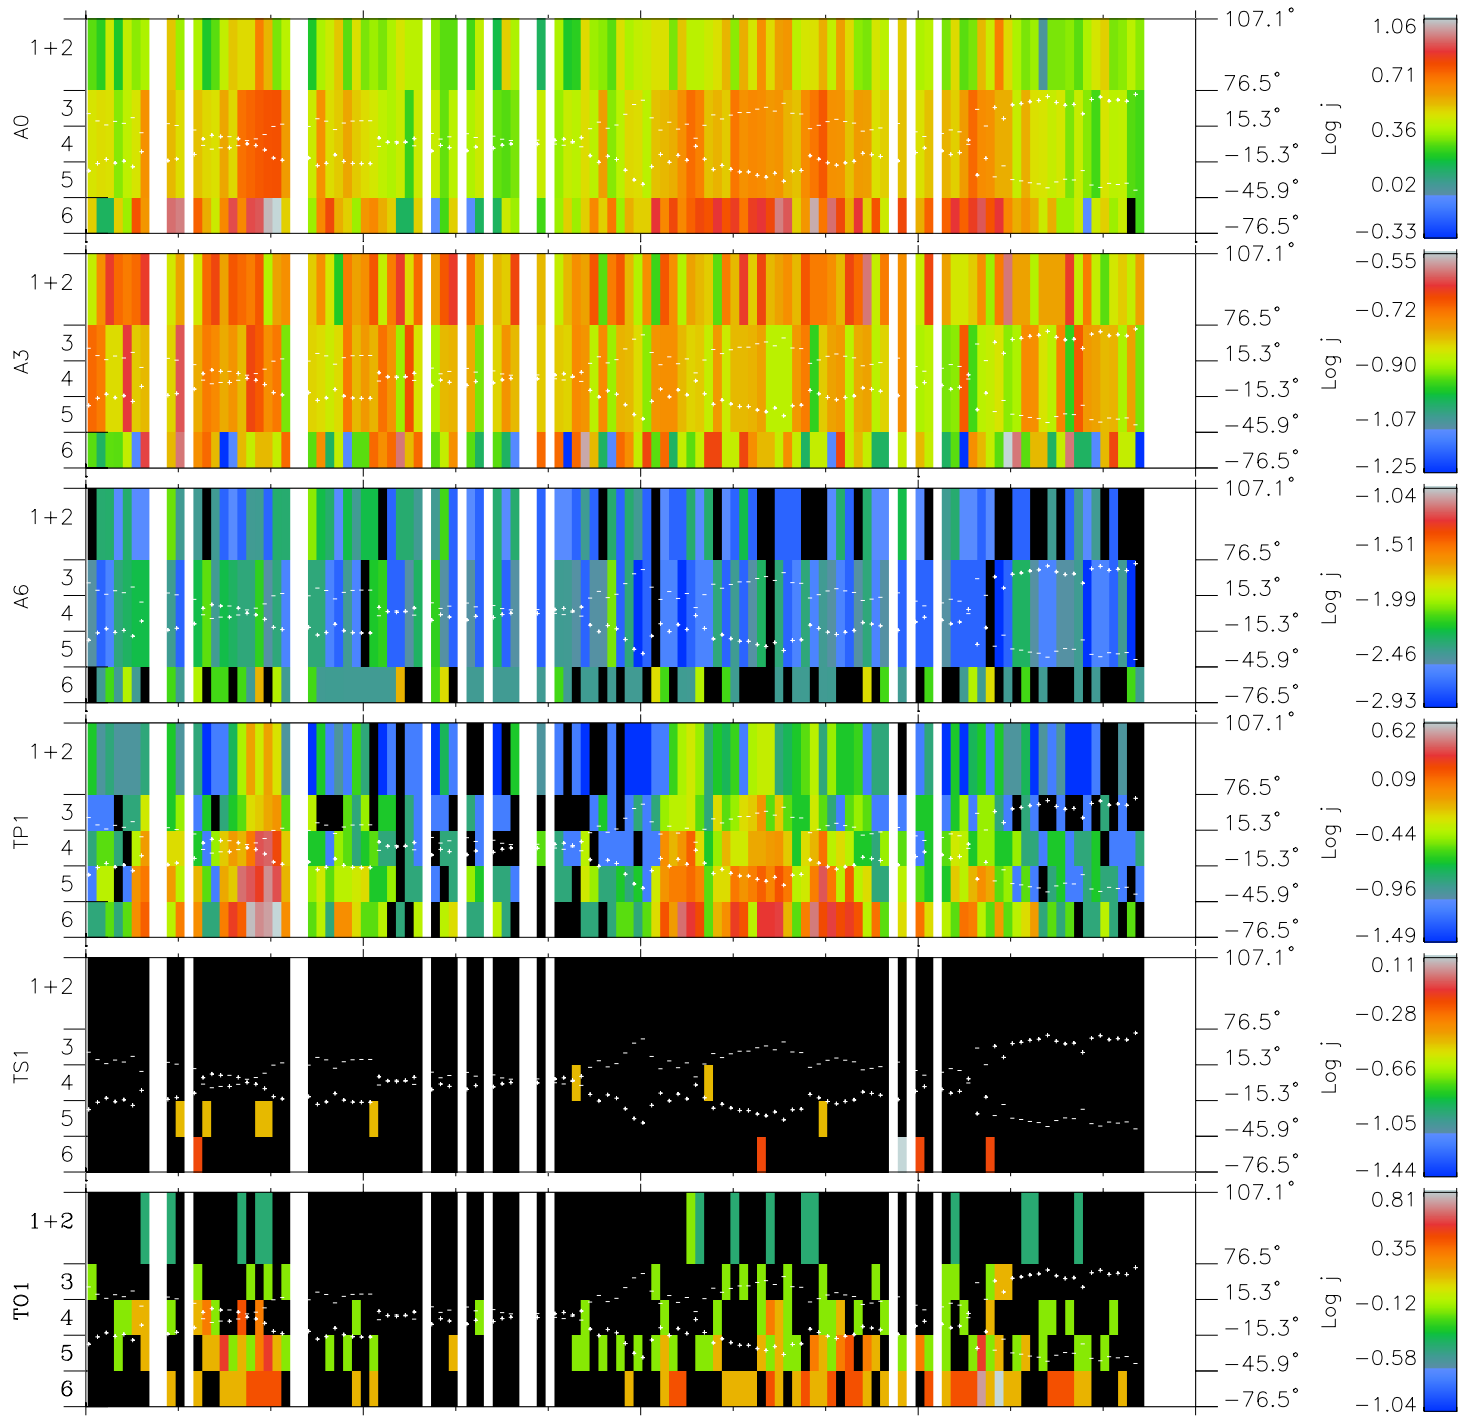

# Galileo EPD Real Elevation Anisotropies 00165

Software Version: RTELEV\_FLUX V 1.20  
Data Production: 18-05-01  
Plot Production: Mon Sep 17 12:24:57 2001  
Color File: wondr3  
Geofactor File: 1.1

00:00:00 2000-165	165-06	165-12	165-18	00:00:00 2000-166	
+	+	+	+	+	X JSE(R <sub>j</sub> )
-1.25	-1.49	-1.74	-1.99	-2.24	Y JSE(R <sub>j</sub> )
152.22	153.19	154.16	155.11	156.06	Z JSE(R <sub>j</sub> )
-1.21	-1.21	-1.20	-1.19	-1.19	

- ◇ = Jupiter look direction
- = Corotation look direction