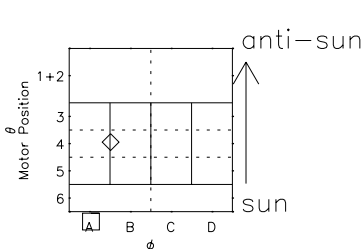

# Galileo EPD Real Elevation Anisotropies 00165

Software Version: RTELEV\_FLUX V 1.20  
Data Production: 18-05-01  
Plot Production: Mon Sep 17 12:24:57 2001  
Color File: wondr3  
Geofactor File: 1.1

00:00:00 2000-165	165-06	165-12	165-18	00:00:00 2000-166	
+	+	+	+	+	X JSE(R <sub>j</sub> )
-1.25	-1.49	-1.74	-1.99	-2.24	Y JSE(R <sub>j</sub> )
152.22	153.19	154.16	155.11	156.06	Z JSE(R <sub>j</sub> )
-1.21	-1.21	-1.20	-1.19	-1.19	

- ◇ = Jupiter look direction
- = Corotation look direction