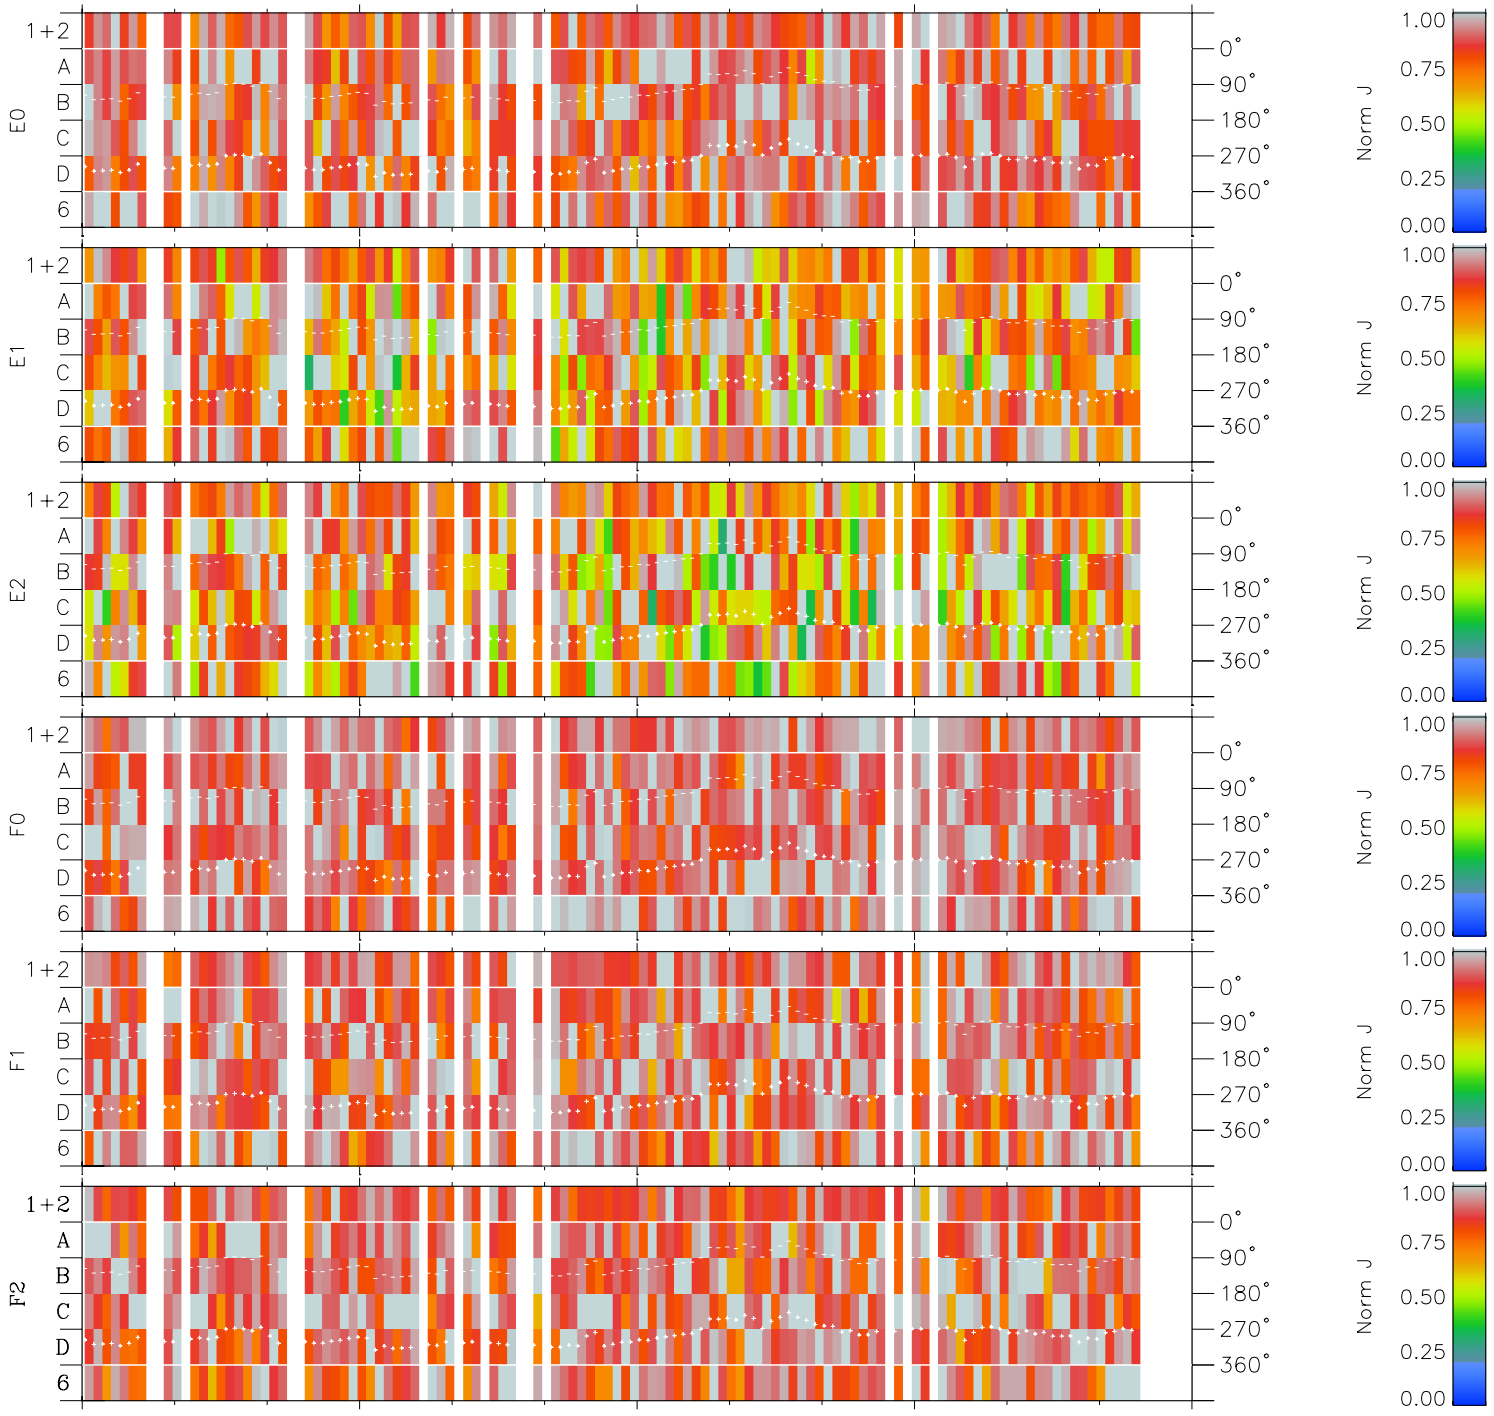

# Galileo EPD Real Time Azimuth Anisotropies 00165

Software Version: RTAZIM\_NORM V 1.20  
Data Production: 18-05-01  
Plot Production: Mon Sep 17 12:25:36 2001  
Color File: wondr3  
Geofactor File: 1.1

00:00:00 2000-165	165-06	165-12	165-18	00:00:00 2000-166	
+	+	+	+	+	X $JSE(R_j)$
-1.25	-1.49	-1.74	-1.99	-2.24	Y $JSE(R_j)$
152.22	153.19	154.16	155.11	156.06	Z $JSE(R_j)$
-1.21	-1.21	-1.20	-1.19	-1.19	

- ◇ = Jupiter look direction
- = Corotation look direction