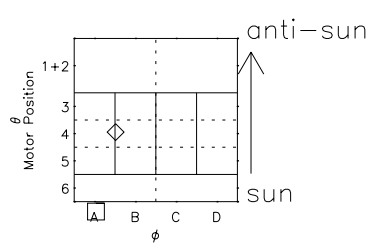

00:00:00 2000-165	165-06	165-12	165-18	00:00:00 2000-166	
+	+	+	+	+	X $JSE(R_j)$
-1.25	-1.49	-1.74	-1.99	-2.24	Y $JSE(R_j)$
152.22	153.19	154.16	155.11	156.06	Z $JSE(R_j)$
-1.21	-1.21	-1.20	-1.19	-1.19	