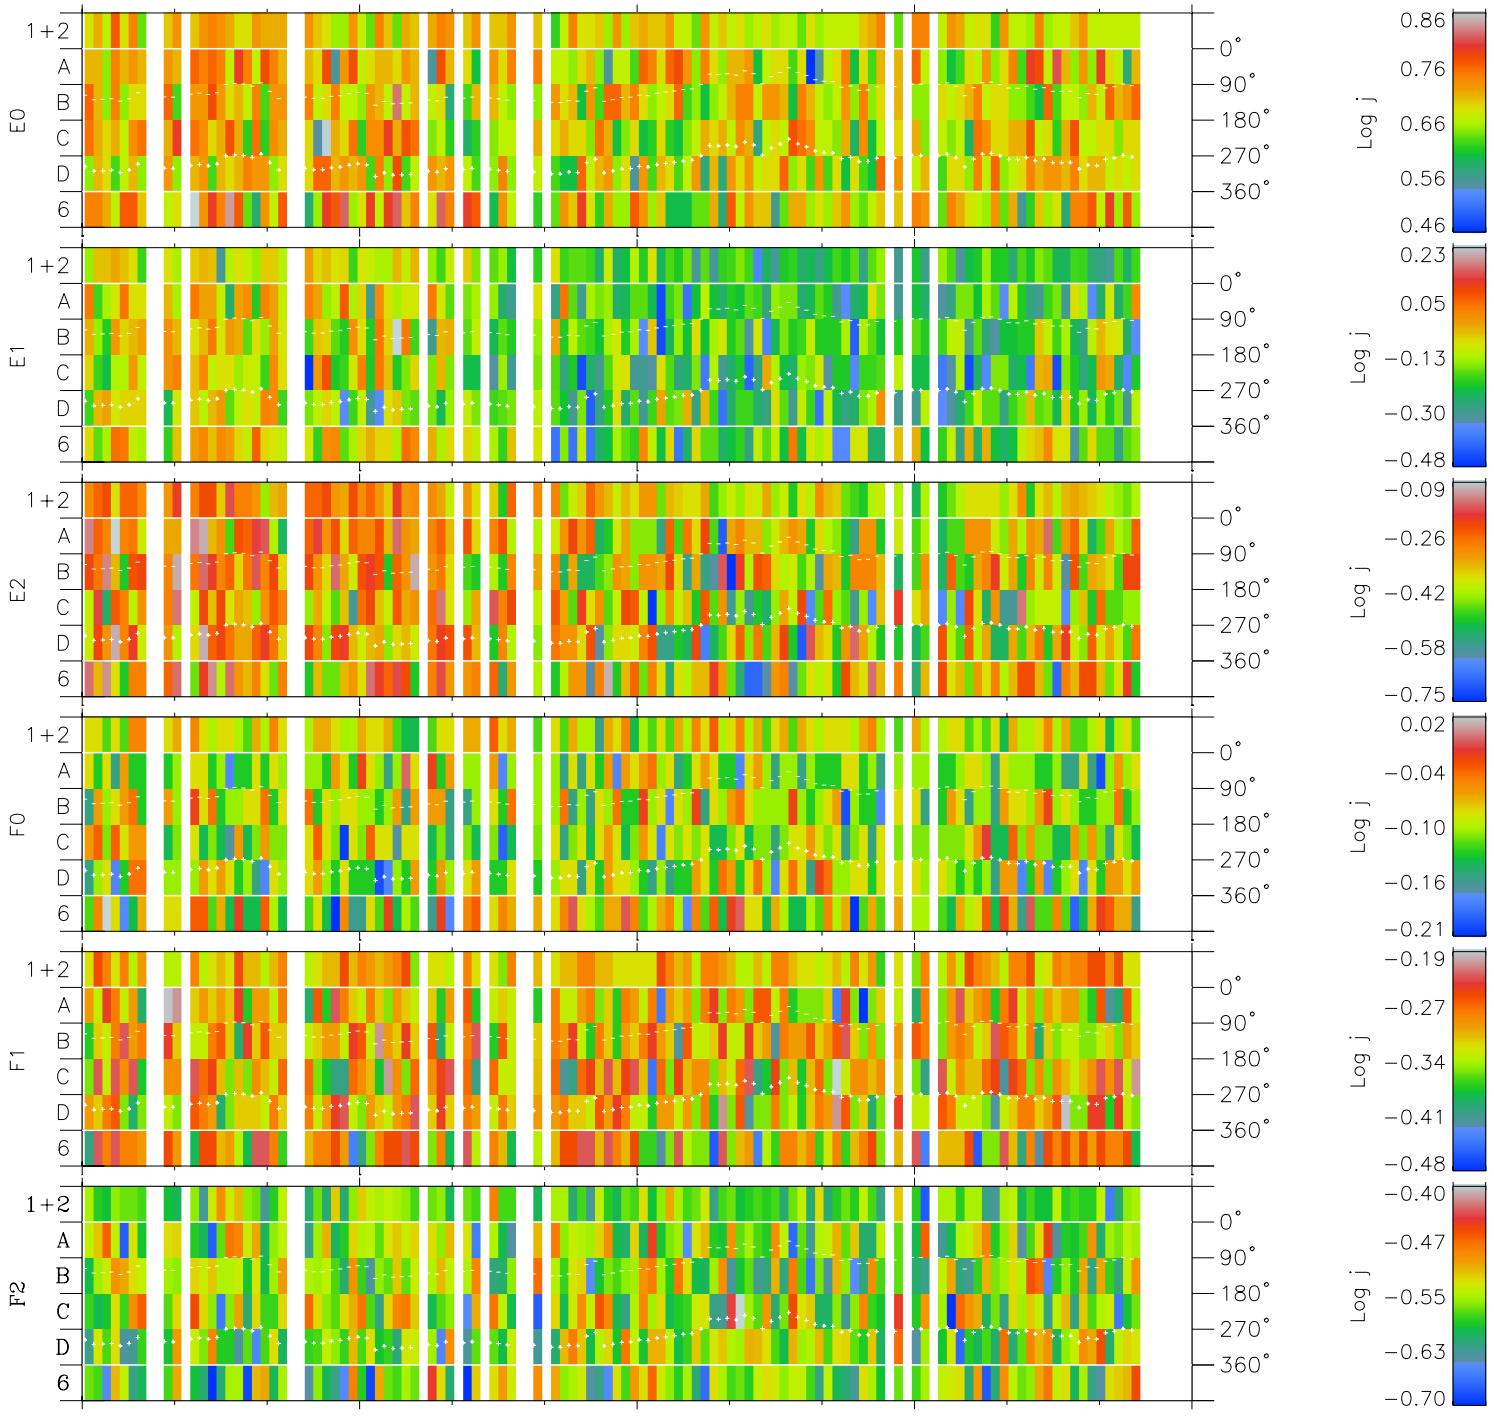

# Galileo EPD Real Time Azimuth Anisotropies 00165

Software Version: RTAZIM\_FLUX V 1.20  
 Data Production: 18-05-01  
 Plot Production: Mon Sep 17 12:25:28 2001  
 Color File: wondr3  
 Geofactor File: 1.1

00:00:00 2000-165	165-06	165-12	165-18	00:00:00 2000-166	
+	+	+	+	+	X $JSE(R_j)$
-1.25	-1.49	-1.74	-1.99	-2.24	Y $JSE(R_j)$
152.22	153.19	154.16	155.11	156.06	Z $JSE(R_j)$
-1.21	-1.21	-1.20	-1.19	-1.19	

- ◇ = Jupiter look direction
- = Corotation look direction