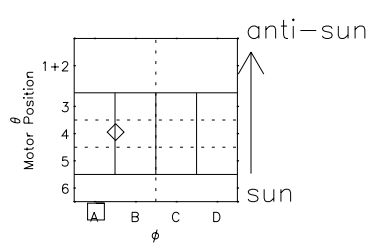

Galileo EPD Real Time Azimuth Anisotropies 00165

Software Version: RTAZIM_NORM V 1.20
Data Production: 18-05-01
Plot Production: Mon Sep 17 12:25:32 2001
Color File: wondr3
Geofactor File: 1.1

00:00:00 2000-165	165-06	165-12	165-18	00:00:00 2000-166	
+	+	+	+	+	X $JSE(R_j)$
-1.25	-1.49	-1.74	-1.99	-2.24	Y $JSE(R_j)$
152.22	153.19	154.16	155.11	156.06	Z $JSE(R_j)$
-1.21	-1.21	-1.20	-1.19	-1.19	

- ◇ = Jupiter look direction
- = Corotation look direction