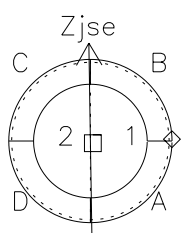

Galileo EPD Real Time Azimuth Anisotropies 00165

Software Version: RTAZIM_NORM V 1.20
Data Production: 18-05-01
Plot Production: Mon Sep 17 12:25:32 2001
Color File: wondr3
Geofactor File: 1.1

00:00:00 2000-165	165-06	165-12	165-18	00:00:00 2000-166	
+	+	+	+	+	X $JSE(R_j)$
-1.25	-1.49	-1.74	-1.99	-2.24	Y $JSE(R_j)$
152.22	153.19	154.16	155.11	156.06	Z $JSE(R_j)$
-1.21	-1.21	-1.20	-1.19	-1.19	

- ◇ = Jupiter look direction
- = Corotation look direction