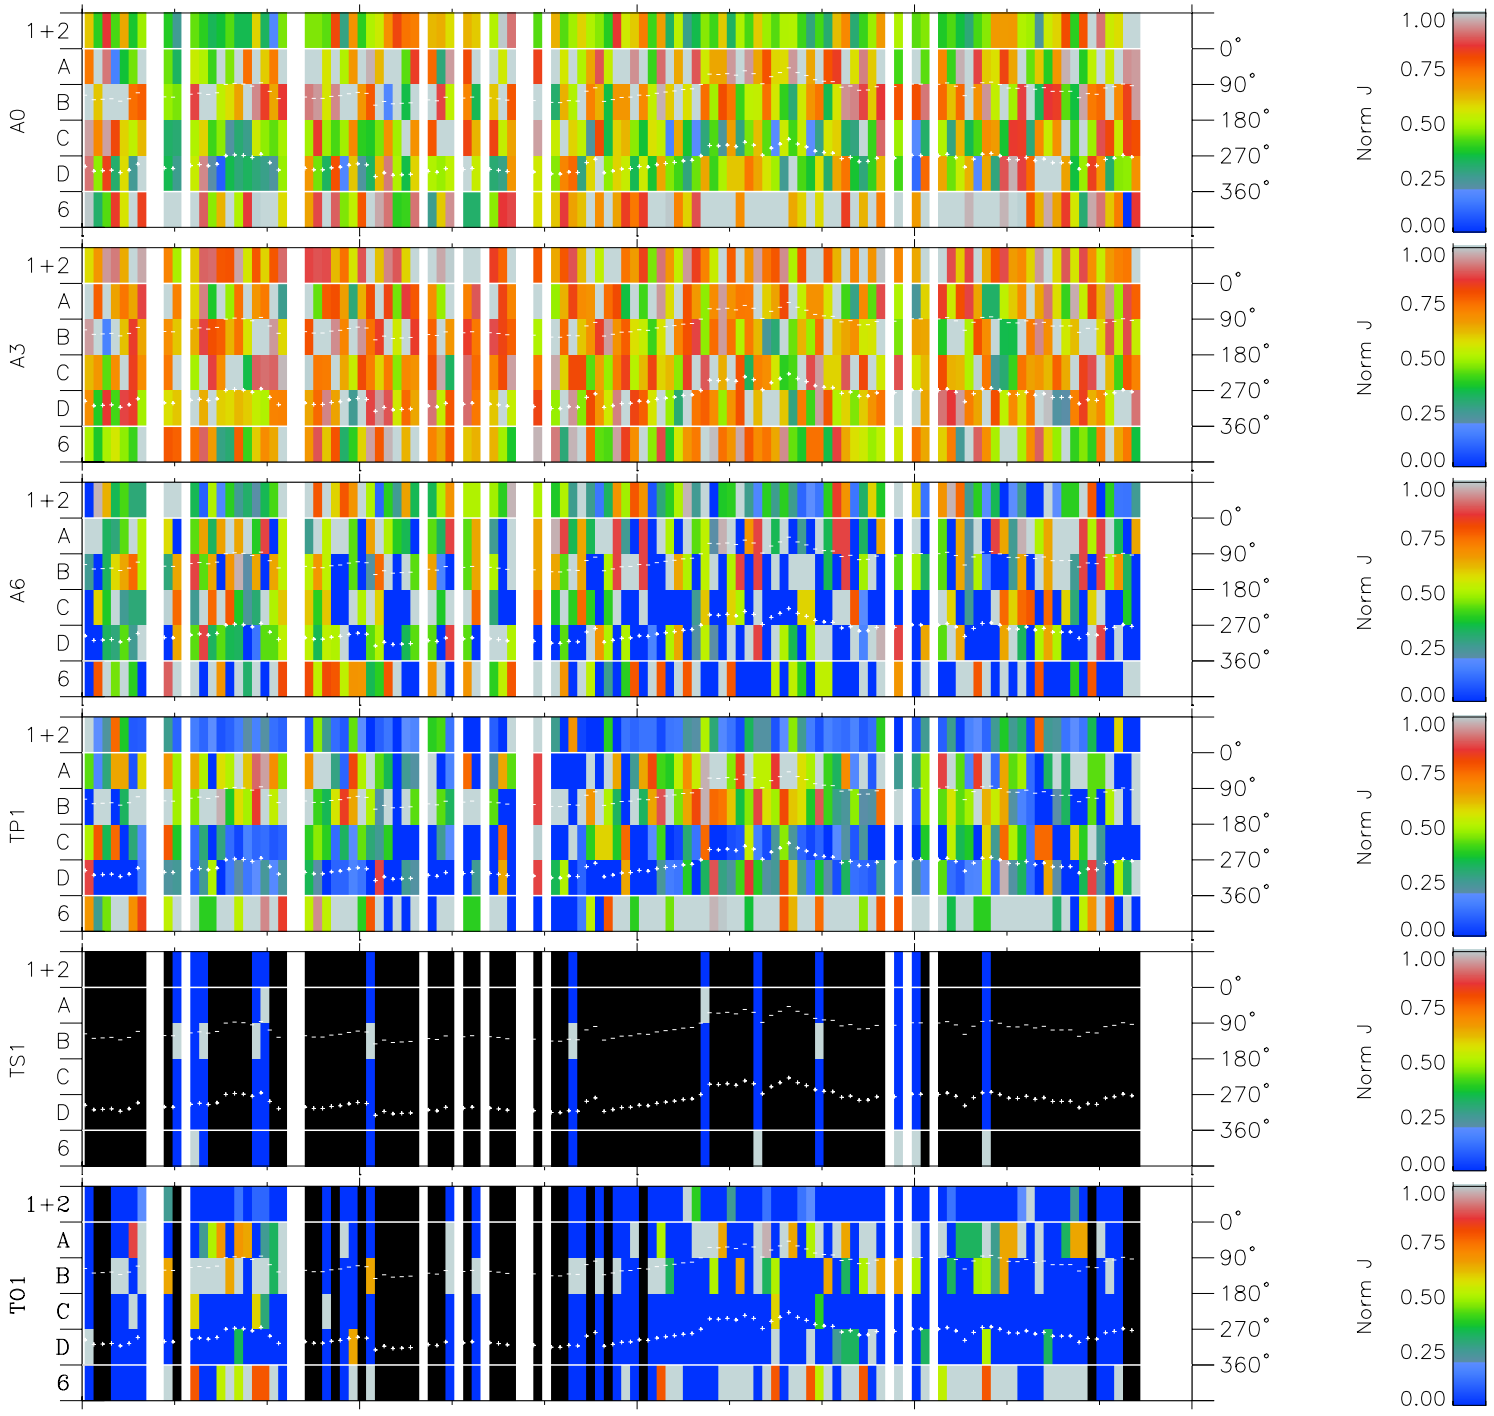

Galileo EPD Real Time Azimuth Anisotropies 00165

Software Version: RTAZIM_NORM V 1.20
Data Production: 18-05-01
Plot Production: Mon Sep 17 12:25:32 2001
Color File: wondr3
Geofactor File: 1.1

00:00:00 2000-165	165-06	165-12	165-18	00:00:00 2000-166	
+	+	+	+	+	X $JSE(R_j)$
-1.25	-1.49	-1.74	-1.99	-2.24	Y $JSE(R_j)$
152.22	153.19	154.16	155.11	156.06	Z $JSE(R_j)$
-1.21	-1.21	-1.20	-1.19	-1.19	

- ◇ = Jupiter look direction
- = Corotation look direction