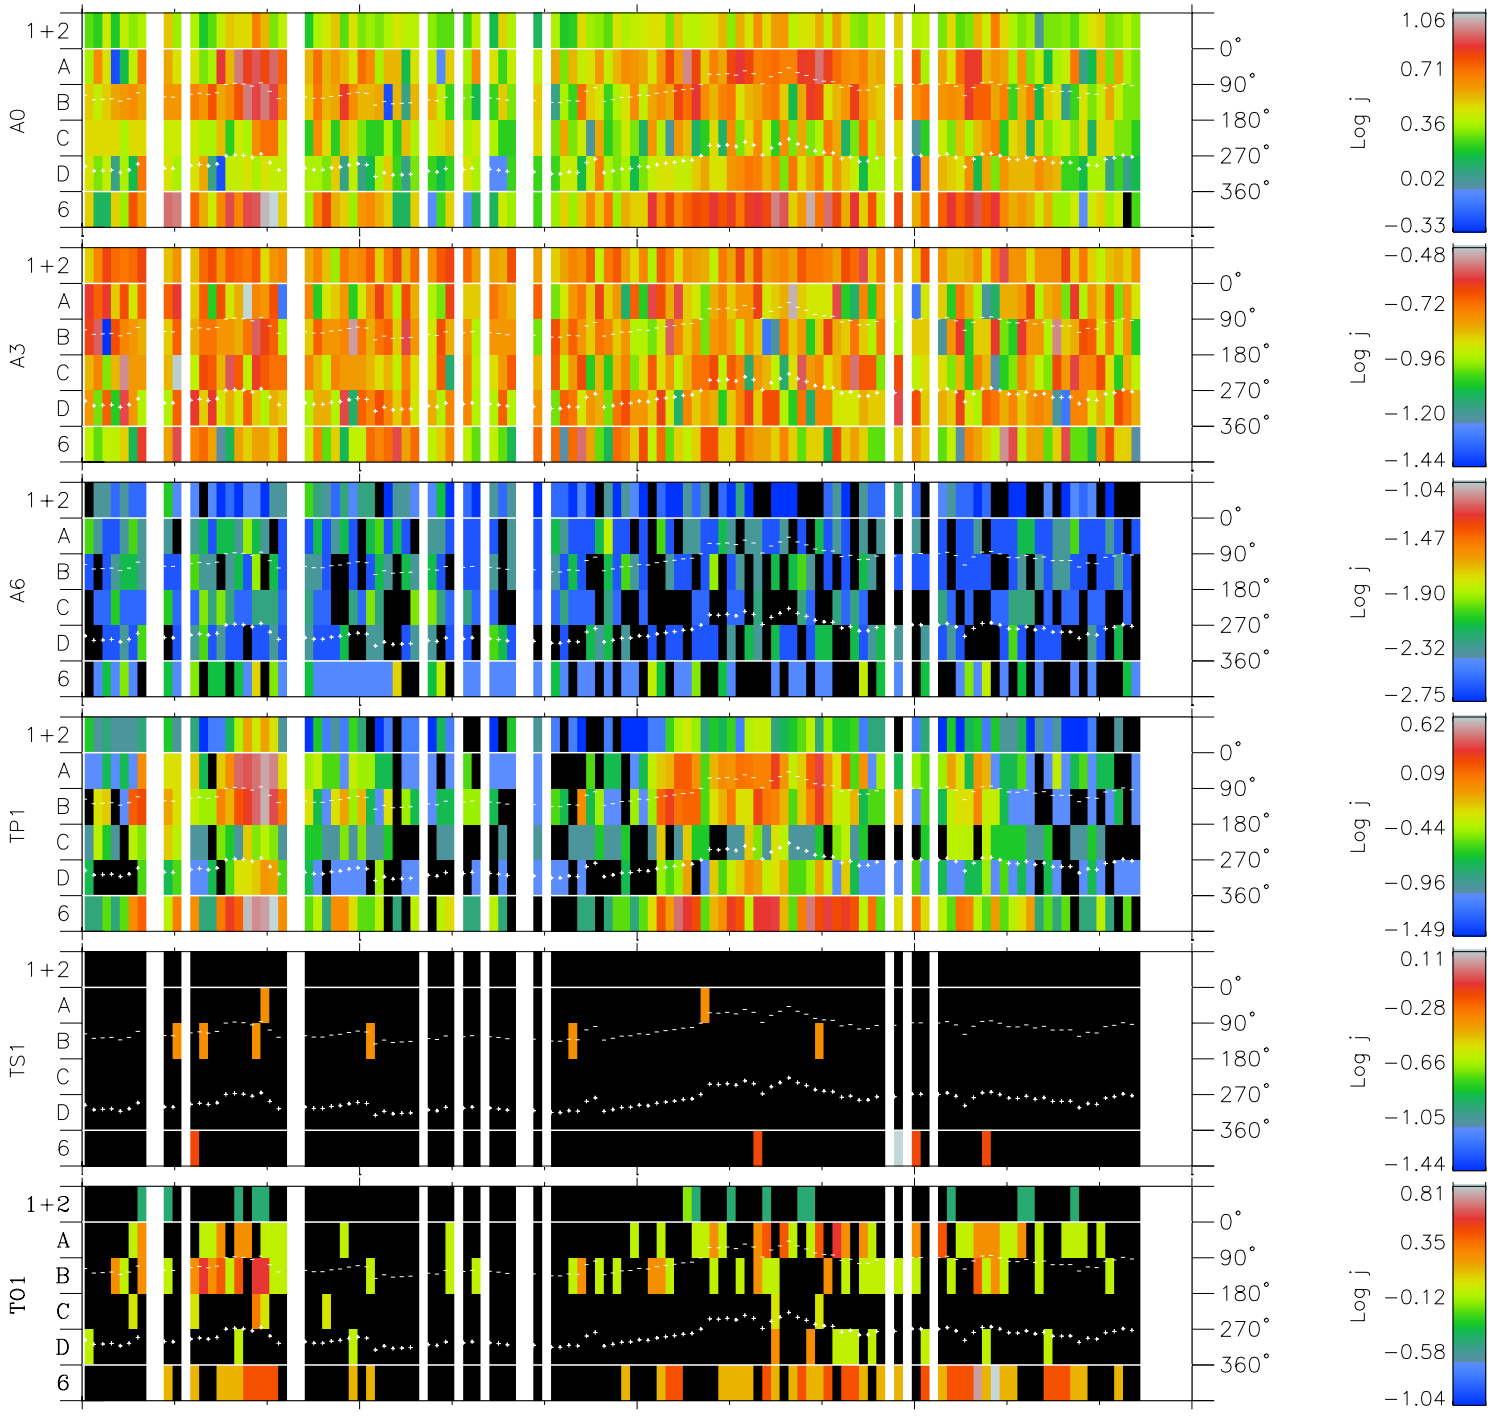

Galileo EPD Real Time Azimuth Anisotropies 00165

Software Version: RTAZIM_FLUX V 1.20
Data Production: 18-05-01
Plot Production: Mon Sep 17 12:25:23 2001
Color File: wondr3
Geofactor File: 1.1

00:00:00 2000-165	165-06	165-12	165-18	00:00:00 2000-166	
+	+	+	+	+	X $JSE(R_j)$
-1.25	-1.49	-1.74	-1.99	-2.24	Y $JSE(R_j)$
152.22	153.19	154.16	155.11	156.06	Z $JSE(R_j)$
-1.21	-1.21	-1.20	-1.19	-1.19	

◇ = Jupiter look direction
□ = Corotation look direction