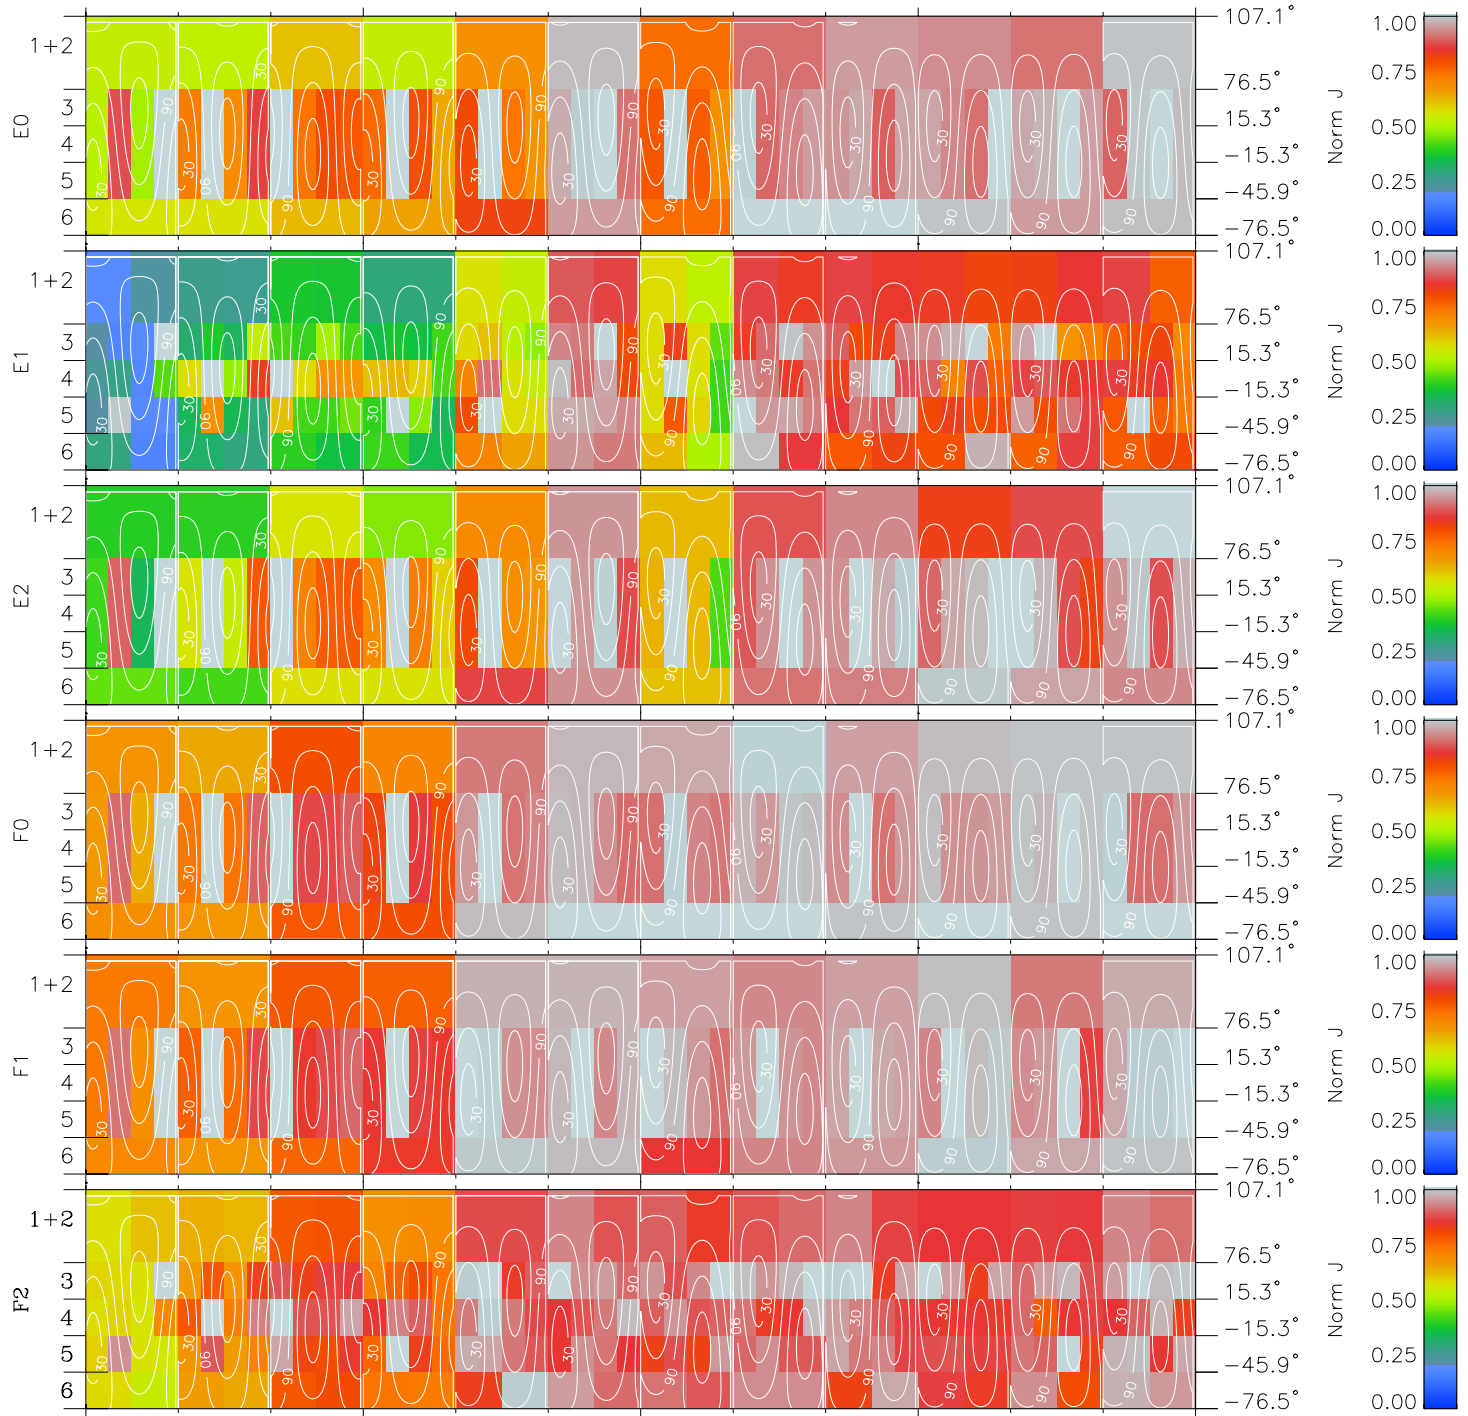

Galileo EPD Real Time All-Sky Anisotropies 00164

Software Version: RTSKY_NORM V 1.20
 Data Production: 10-03-01
 Plot Production: Mon Sep 17 12:17:18 2001
 Color File: wondr3
 Geofactor File: 1.1

00:00:00 2000-164	164-06	164-12	164-18	00:00:00 2000-165	
+	+	+	+	+	X JSE(R _j)
-0.24	-0.50	-0.75	-1.00	-1.25	Y JSE(R _j)
148.27	149.27	150.26	151.24	152.22	Z JSE(R _j)
-1.25	-1.24	-1.23	-1.22	-1.21	

- ◇ = Jupiter look direction
- = Corotation look direction