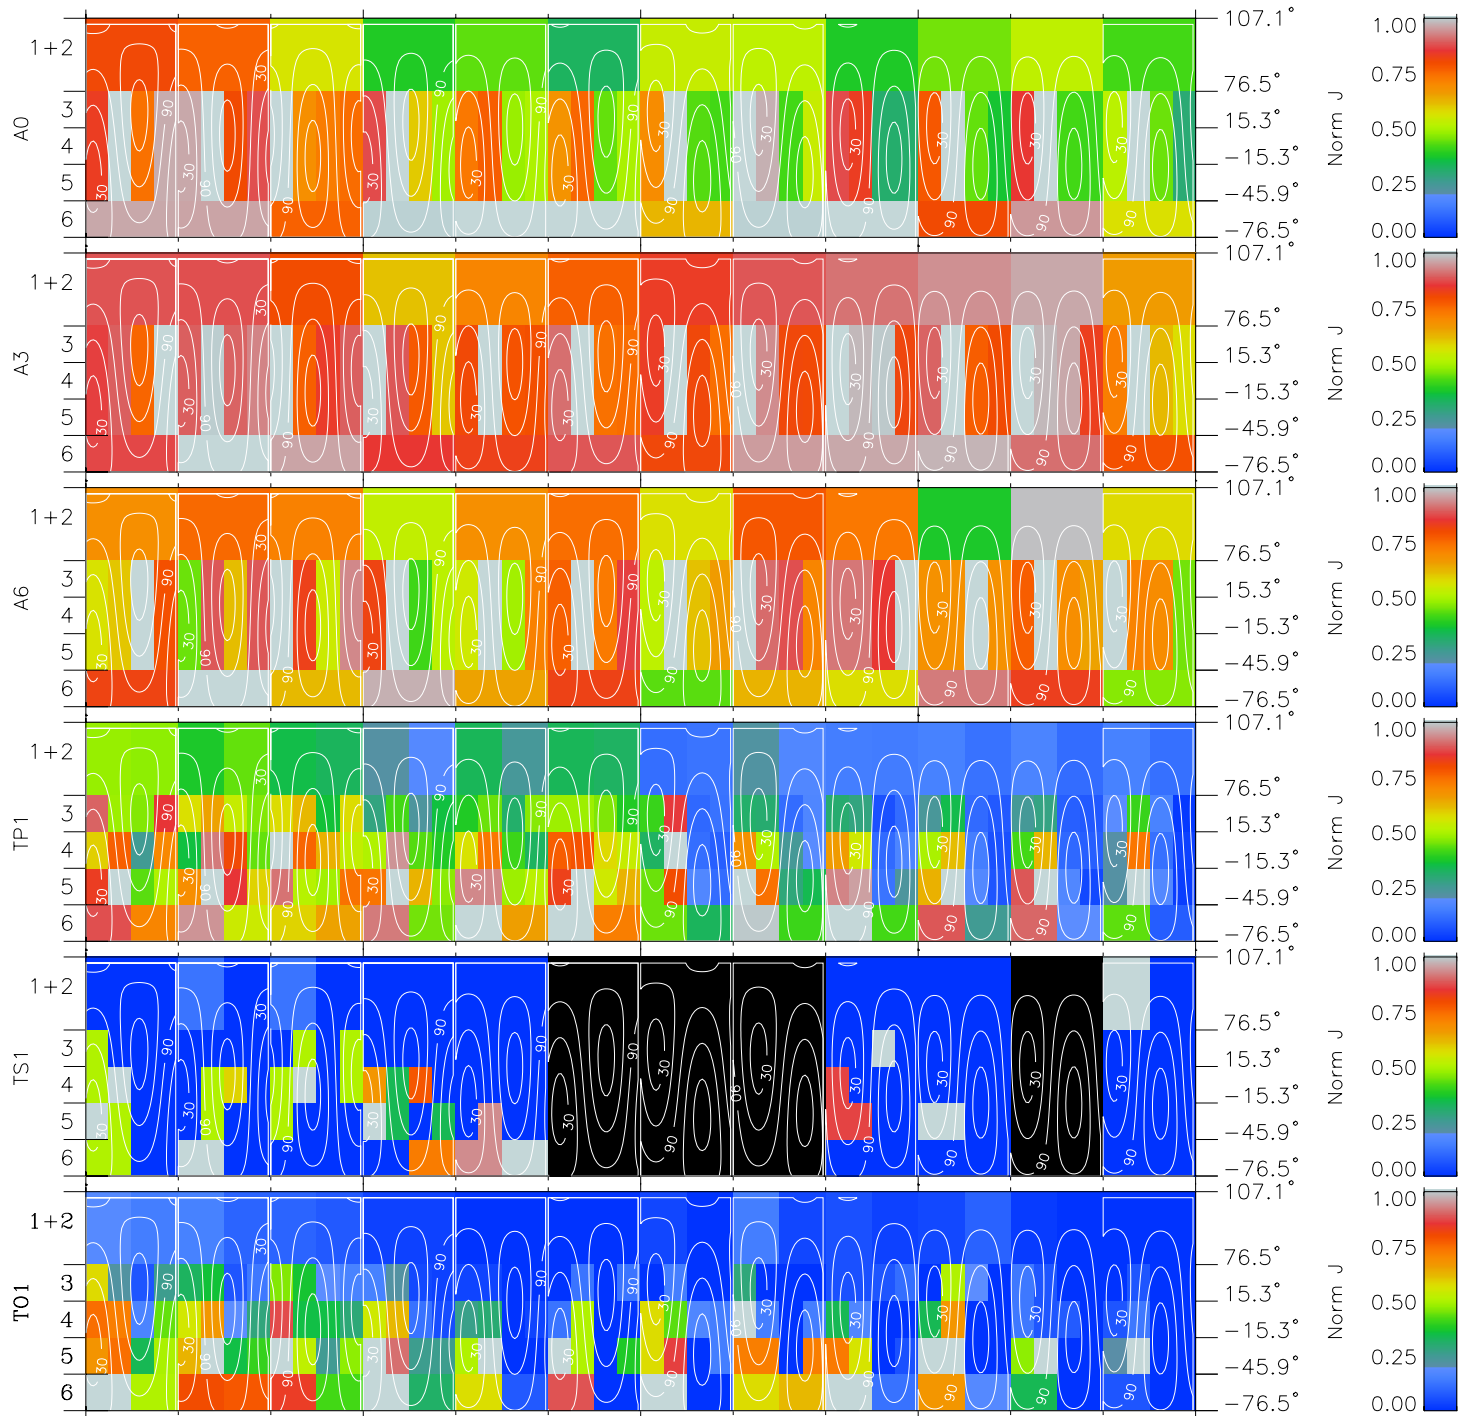

Galileo EPD Real Time All-Sky Anisotropies 00164

Software Version: RTSKY_NORM V 1.20
 Data Production: 10-03-01
 Plot Production: Mon Sep 17 12:17:12 2001
 Color File: wondr3
 Geofactor File: 1.1

00:00:00 2000-164	164-06	164-12	164-18	00:00:00 2000-165	
+	+	+	+	+	X JSE(R _j)
-0.24	-0.50	-0.75	-1.00	-1.25	Y JSE(R _j)
148.27	149.27	150.26	151.24	152.22	Z JSE(R _j)
-1.25	-1.24	-1.23	-1.22	-1.21	

- ◇ = Jupiter look direction
- = Corotation look direction