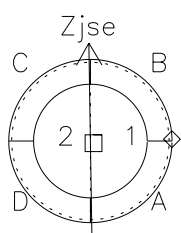

Galileo EPD Real Time Azimuth Anisotropies 00164

Software Version: RTAZIM_NORM V 1.20
 Data Production: 10-03-01
 Plot Production: Mon Sep 17 12:18:18 2001
 Color File: wondr3
 Geofactor File: 1.1

00:00:00 2000-164	164-06	164-12	164-18	00:00:00 2000-165	
+	+	+	+	+	X $JSE(R_j)$
-0.24	-0.50	-0.75	-1.00	-1.25	Y $JSE(R_j)$
148.27	149.27	150.26	151.24	152.22	Z $JSE(R_j)$
-1.25	-1.24	-1.23	-1.22	-1.21	

- ◇ = Jupiter look direction
- = Corotation look direction