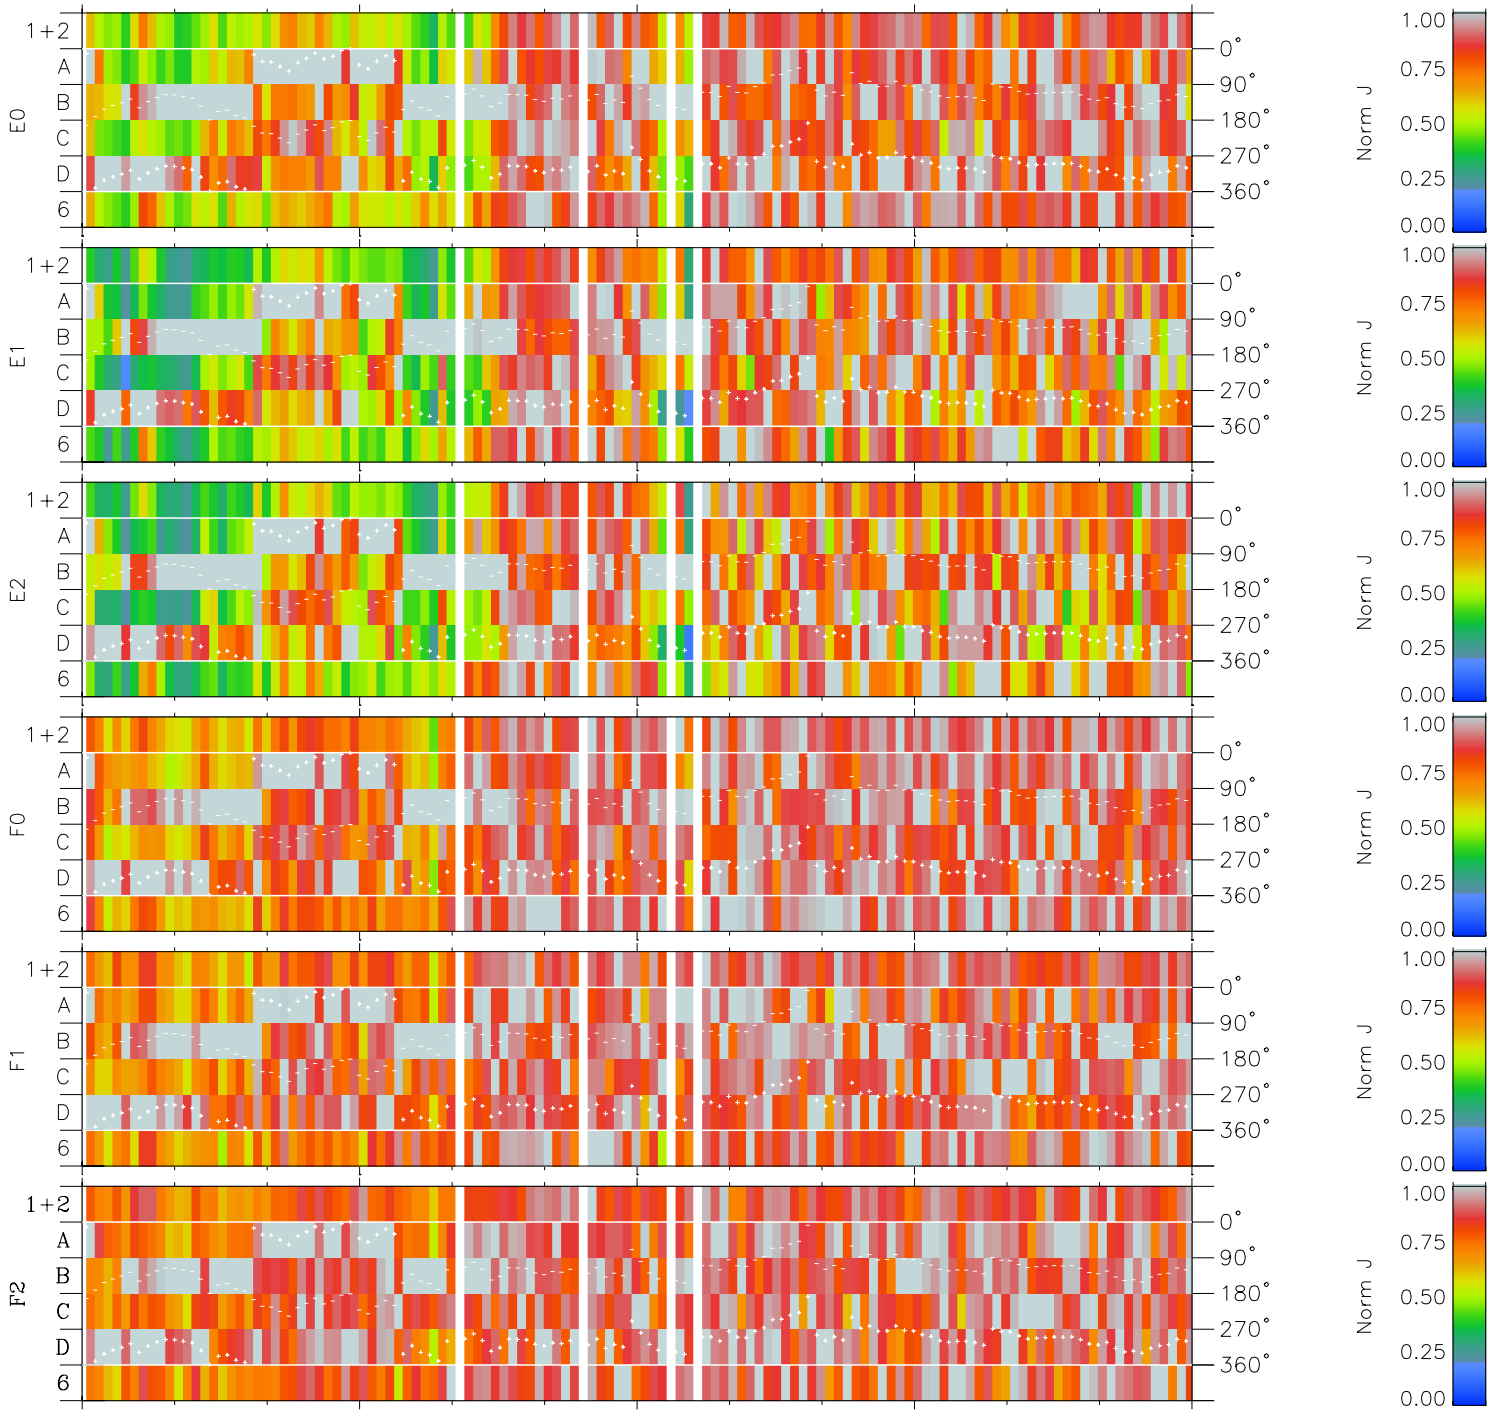

Galileo EPD Real Time Azimuth Anisotropies 00164

Software Version: RTAZIM_NORM V 1.20
 Data Production: 10-03-01
 Plot Production: Mon Sep 17 12:18:18 2001
 Color File: wondr3
 Geofactor File: 1.1

00:00:00 2000-164	164-06	164-12	164-18	00:00:00 2000-165	
+	+	+	+	+	X $JSE(R_j)$
-0.24	-0.50	-0.75	-1.00	-1.25	Y $JSE(R_j)$
148.27	149.27	150.26	151.24	152.22	Z $JSE(R_j)$
-1.25	-1.24	-1.23	-1.22	-1.21	

- ◇ = Jupiter look direction
- = Corotation look direction