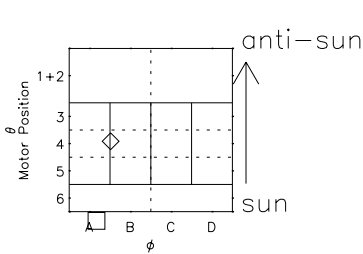

00:00:00 2000-163	163-06	163-12	163-18	00:00:00 2000-164	
+	+	+	+	+	X JSE(R <sub>j</sub> )
0.77	0.52	0.26	0.01	-0.24	Y JSE(R <sub>j</sub> )
144.21	145.23	146.25	147.27	148.27	Z JSE(R <sub>j</sub> )
-1.27	-1.27	-1.26	-1.25	-1.25	