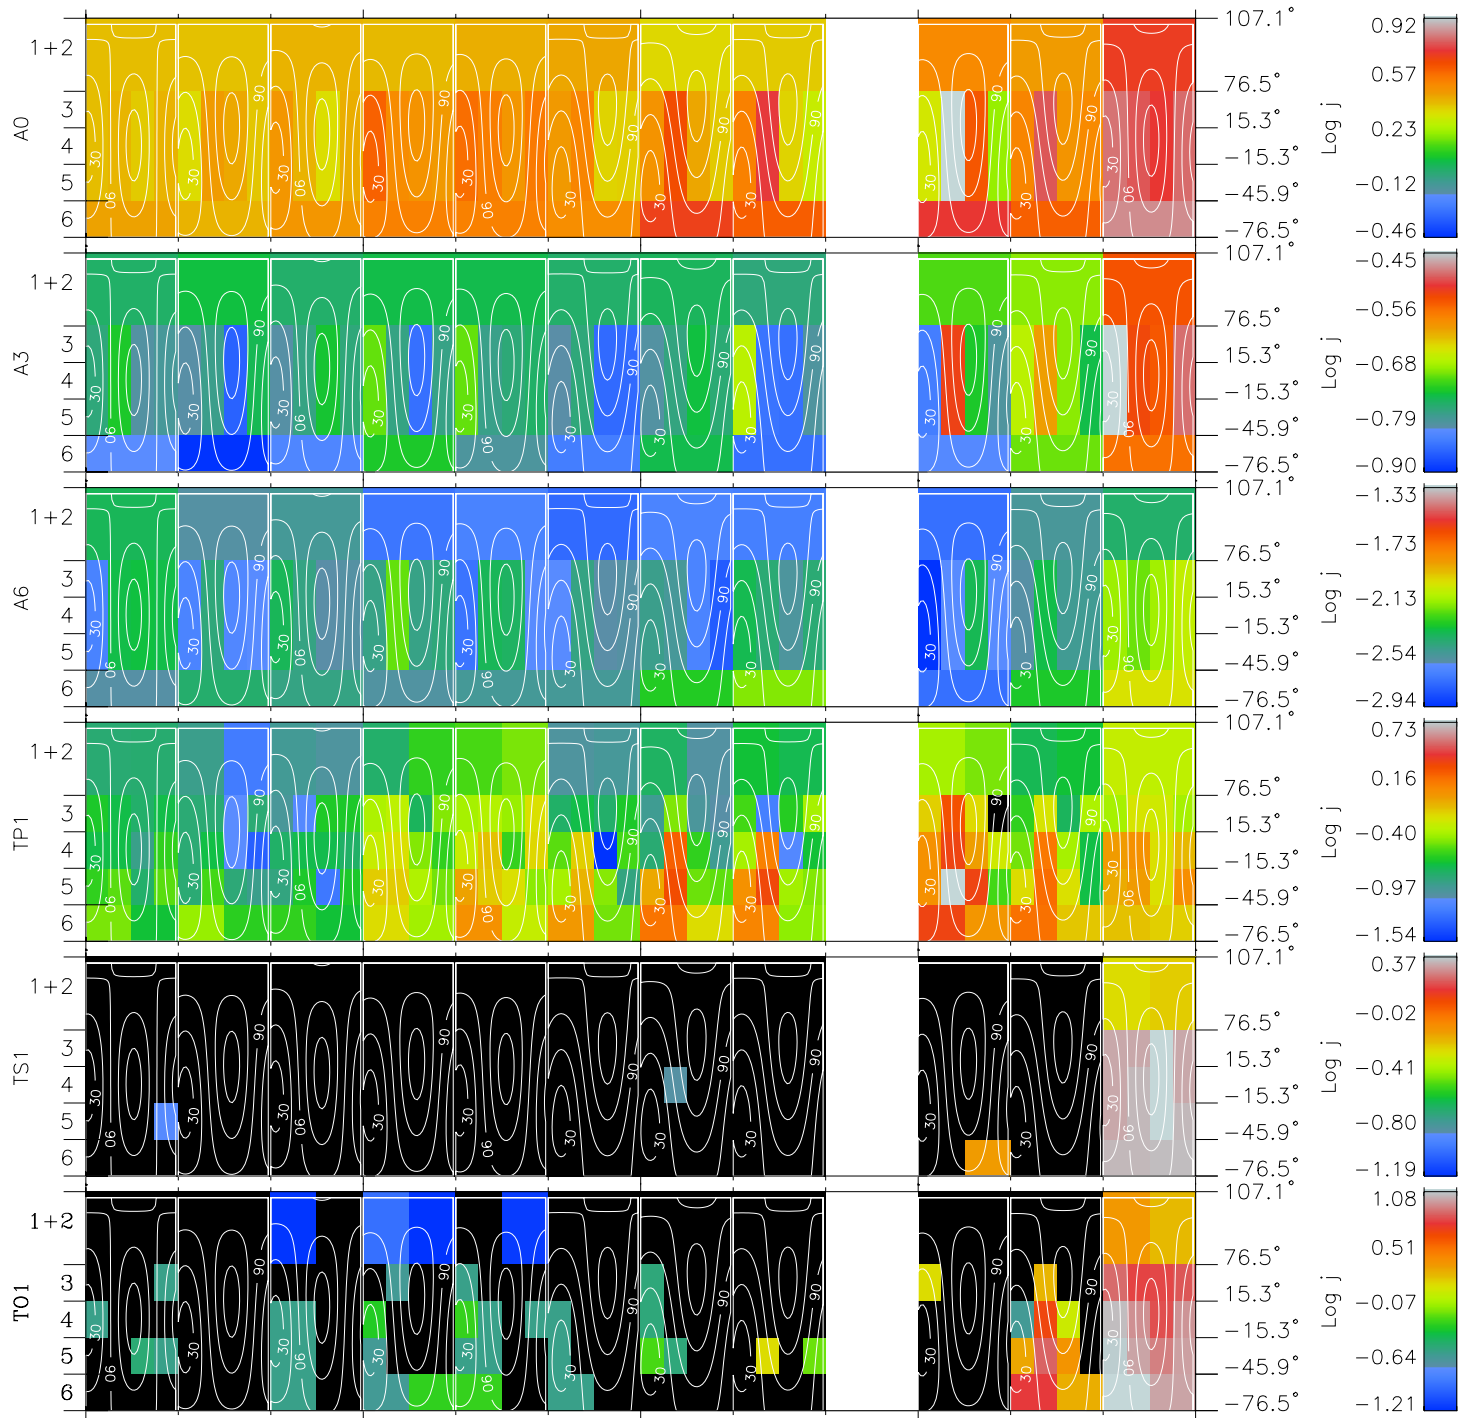

# Galileo EPD Real Time All-Sky Anisotropies 00163

Software Version: RTSKY\_FLUX V 1.20  
 Data Production: 10-03-01  
 Plot Production: Mon Sep 17 12:09:51 2001  
 Color File: wondr3  
 Geofactor File: 1.1

00:00:00 2000-163	163-06	163-12	163-18	00:00:00 2000-164	
+	+	+	+	+	X JSE(R <sub>j</sub> )
0.77	0.52	0.26	0.01	-0.24	Y JSE(R <sub>j</sub> )
144.21	145.23	146.25	147.27	148.27	Z JSE(R <sub>j</sub> )
-1.27	-1.27	-1.26	-1.25	-1.25	

- ◇ = Jupiter look direction
- = Corotation look direction