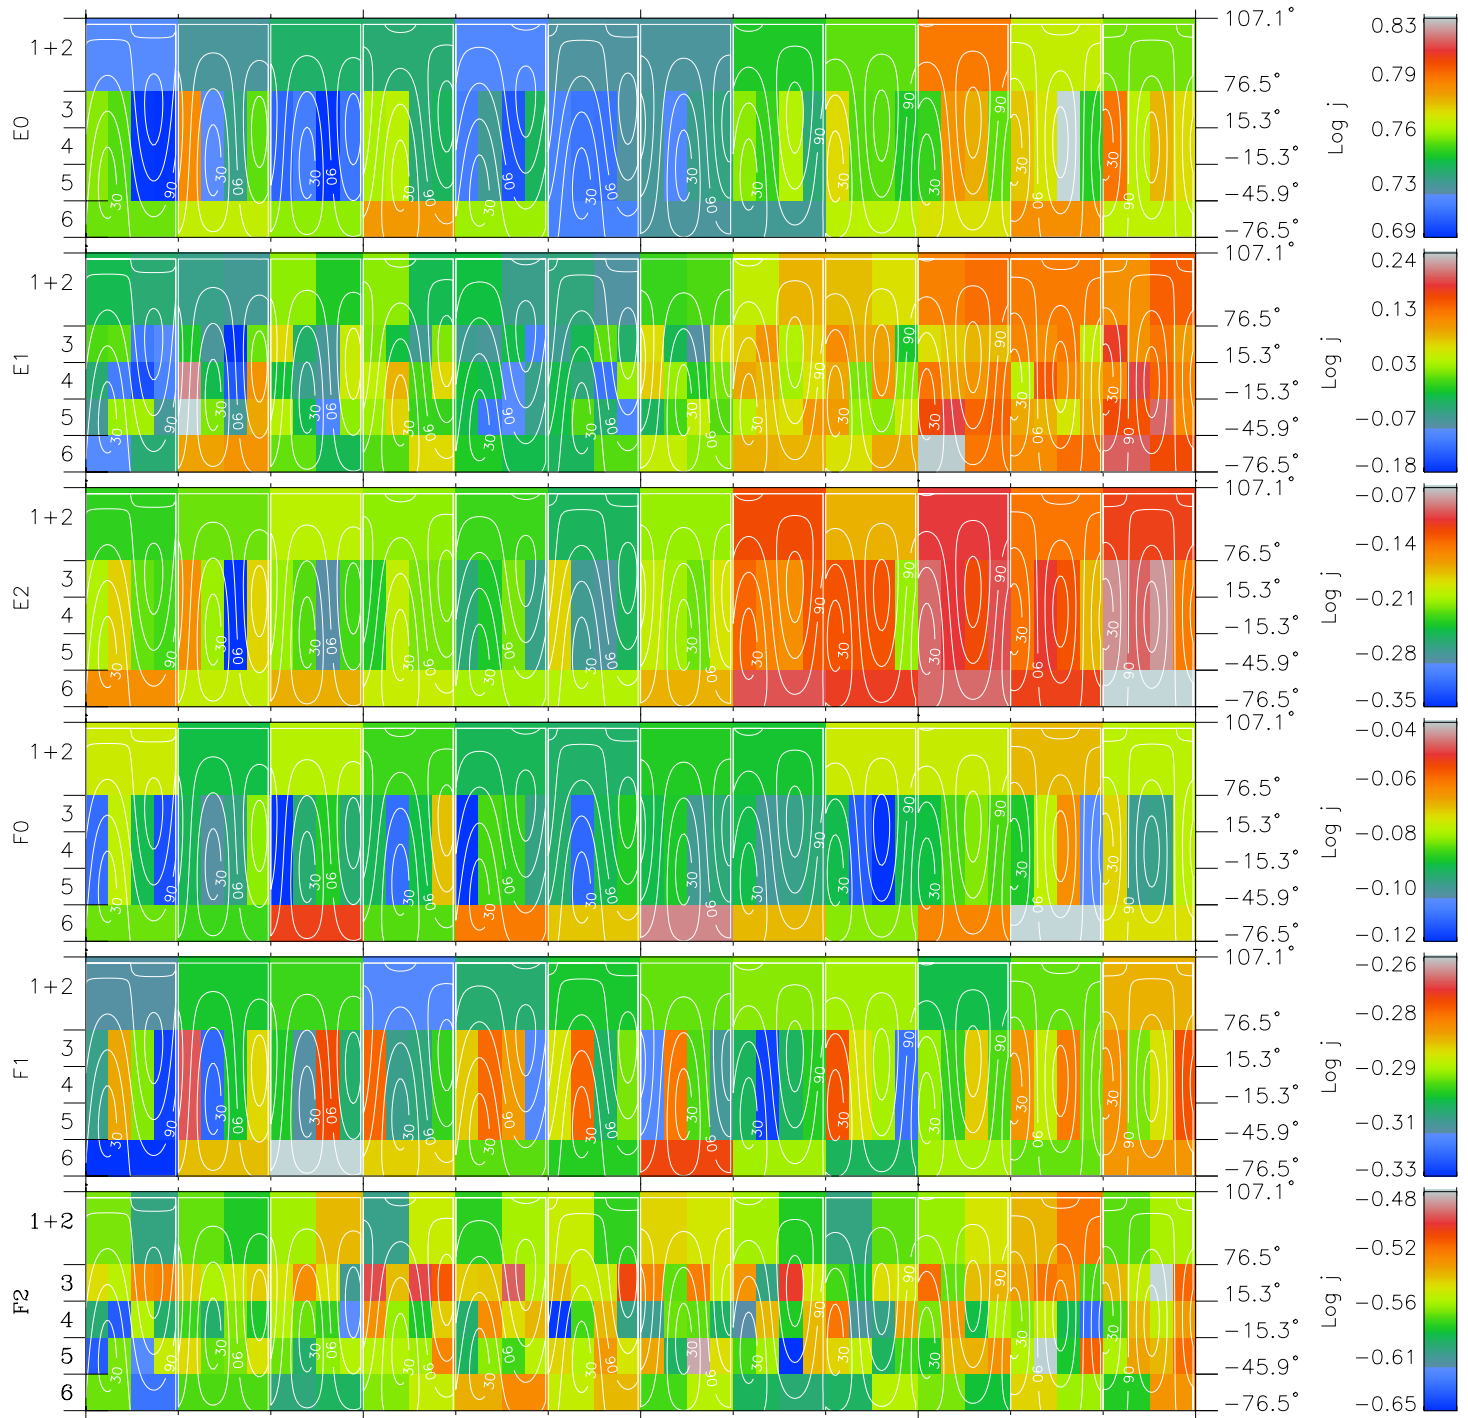

Galileo EPD Real Time All-Sky Anisotropies 00162

Software Version: RTSKY_FLUX V 1.20
 Data Production: 10-03-01
 Plot Production: Mon Sep 17 12:02:48 2001
 Color File: wondr3
 Geofactor File: 1.1

Time	162-06	162-12	162-18	00:00:00 2000-163	
X	1.80	1.54	1.29	1.03	X JSE(R _j)
Y	140.02	141.08	142.13	143.17	Y JSE(R _j)
Z	-1.30	-1.30	-1.29	-1.28	Z JSE(R _j)

- ◇ = Jupiter look direction
- = Corotation look direction