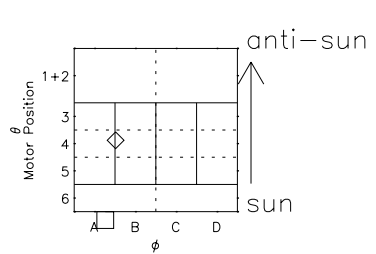

00:00:00 2000-161	161-06	161-12	161-18	00:00:00 2000-162	
+	+	+	+	+	X JSE(R <sub>j</sub> )
2.84	2.58	2.32	2.06	1.80	Y JSE(R <sub>j</sub> )
135.71	136.80	137.88	138.96	140.02	Z JSE(R <sub>j</sub> )
-1.33	-1.32	-1.32	-1.31	-1.30	