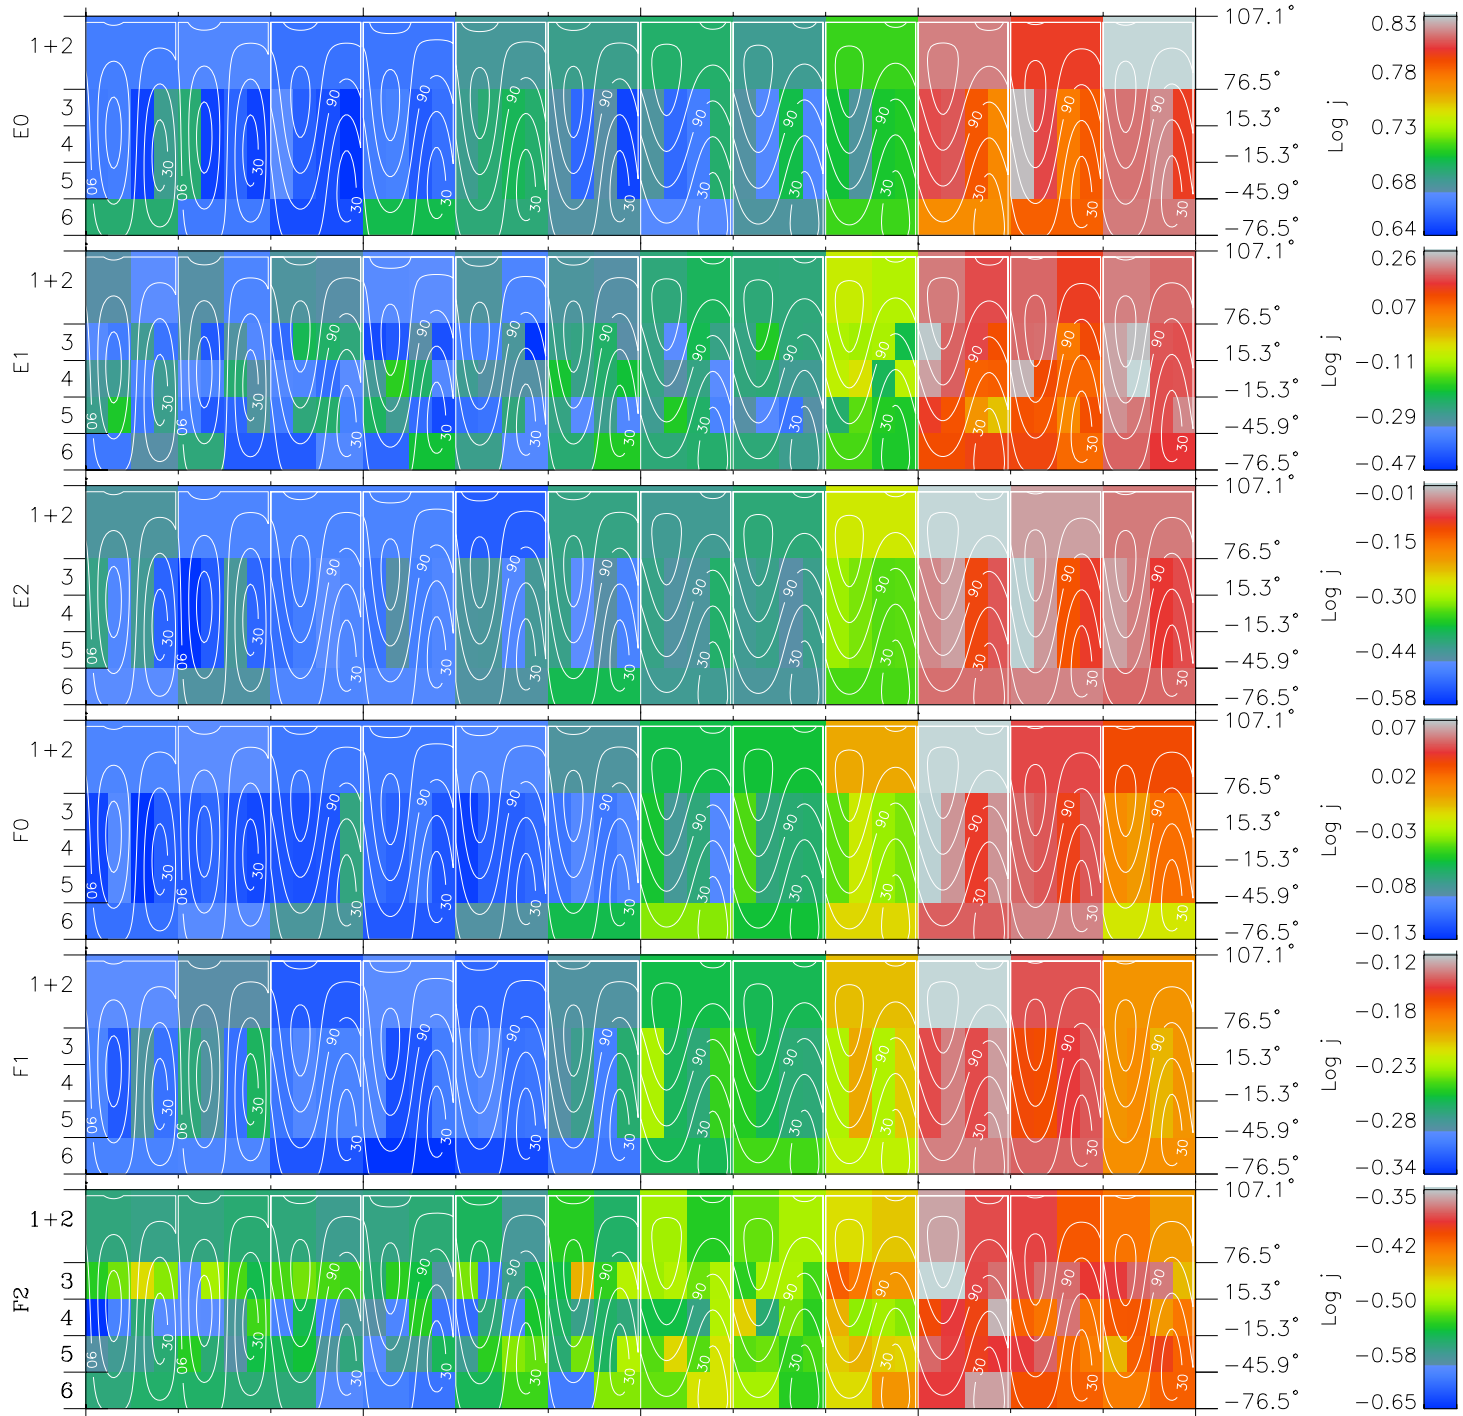

Galileo EPD Real Time All-Sky Anisotropies 00159

Software Version: RTSKY_FLUX V 1.20
 Data Production: 10-03-01
 Plot Production: Mon Sep 17 11:39:43 2001
 Color File: wondr3
 Geofactor File: 1.1

00:00:00 2000-159	159-06	159-12	159-18	00:00:00 2000-160	
+	+	+	+	+	X JSE(R _j)
4.96	4.69	4.43	4.16	3.90	Y JSE(R _j)
126.65	127.82	128.97	130.12	131.25	Z JSE(R _j)
-1.38	-1.37	-1.37	-1.36	-1.35	

- ◇ = Jupiter look direction
- = Corotation look direction