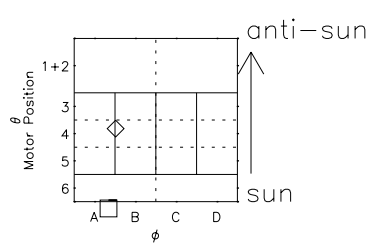

158-06
+
5.76
123.10
-1.39

158-12
+
5.49
124.30
-1.39

158-18
+
5.22
125.48
-1.38

00:00:00
2000-159
+
4.96
126.65
-1.38

X JSE(R_j)
Y JSE(R_j)
Z JSE(R_j)

◇ = Jupiter look direction
 □ = Corotation look direction