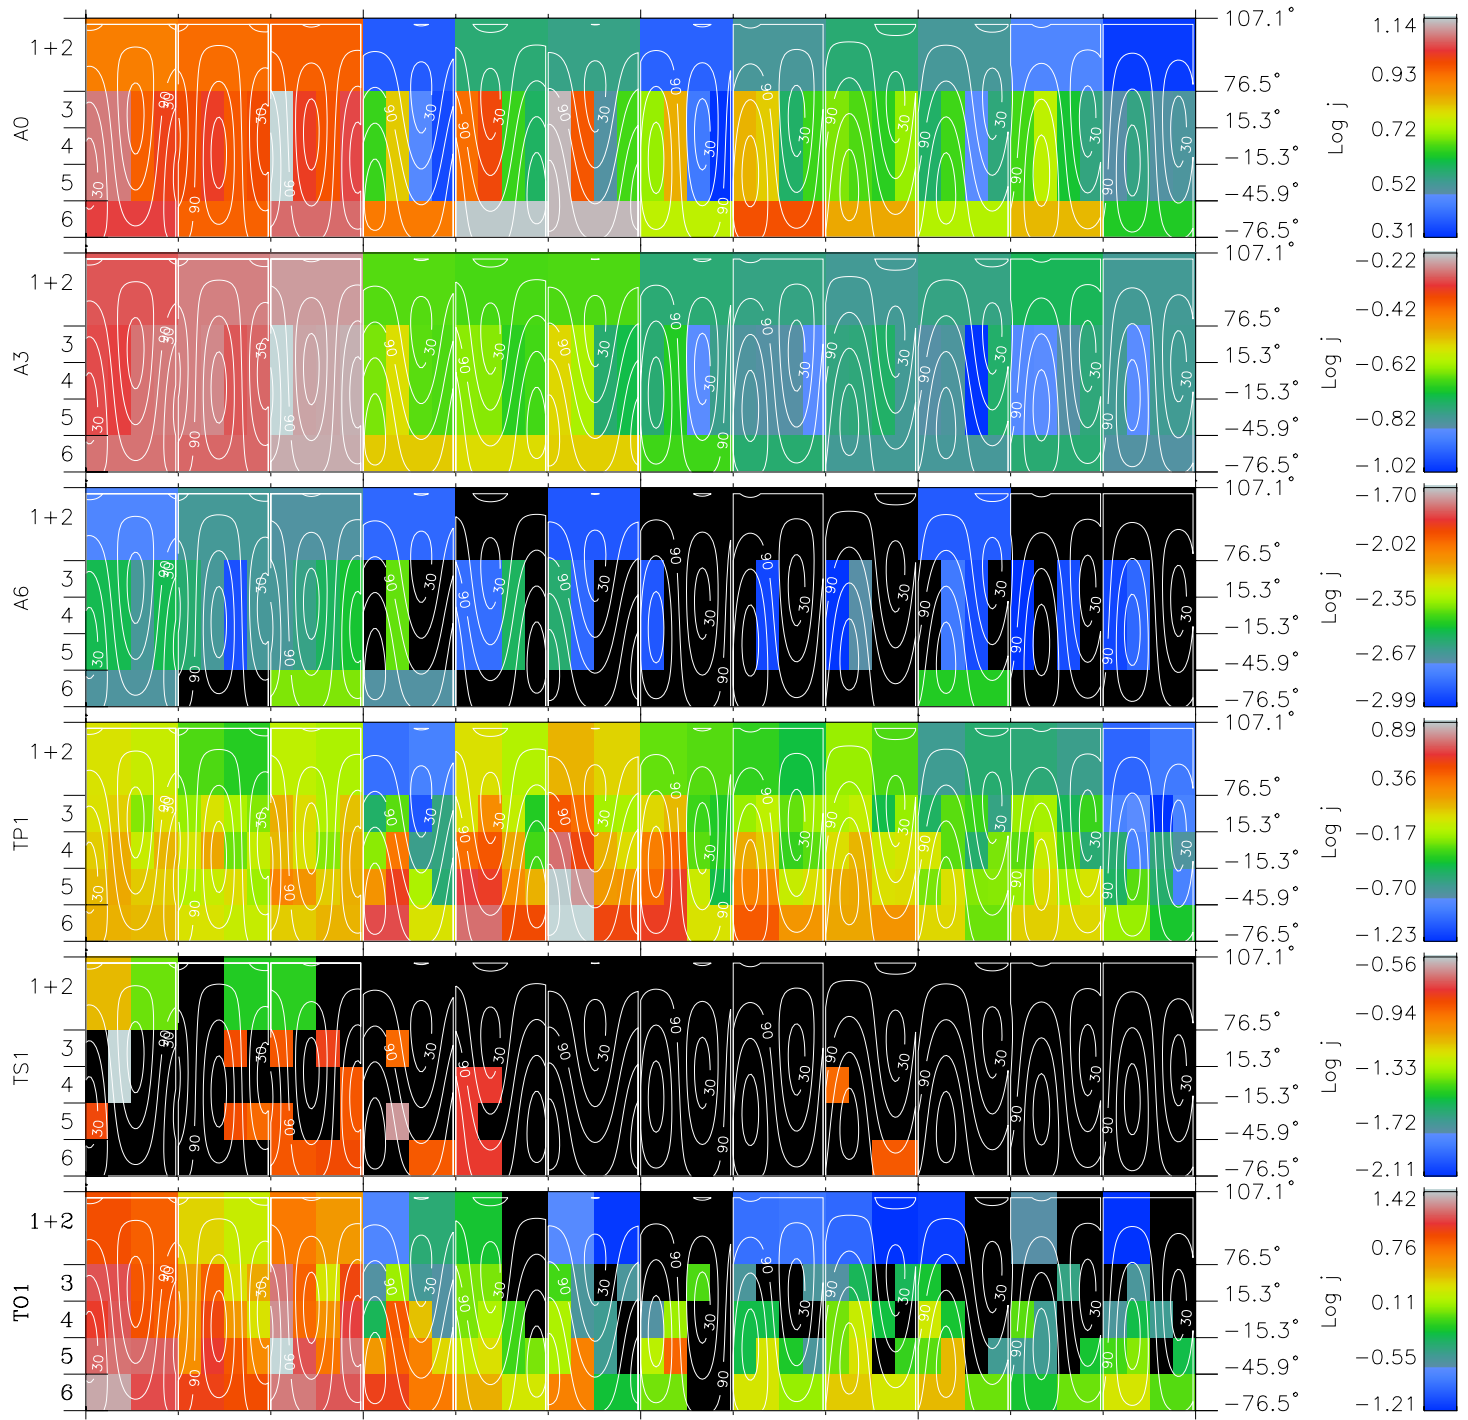

Galileo EPD Real Time All-Sky Anisotropies 00158

Software Version: RTSKY_FLUX V 1.20
 Data Production: 10-03-01
 Plot Production: Mon Sep 17 11:32:16 2001
 Color File: wondr3
 Geofactor File: 1.1

00:00:00
2000-158
+
6.03
121.90
-1.40

158-06
+
5.76
123.10
-1.39

158-12
+
5.49
124.30
-1.39

158-18
+
5.22
125.48
-1.38

00:00:00
2000-159
+
4.96
126.65
-1.38

X JSE(R_j)
Y JSE(R_j)
Z JSE(R_j)

◇ = Jupiter look direction
 □ = Corotation look direction