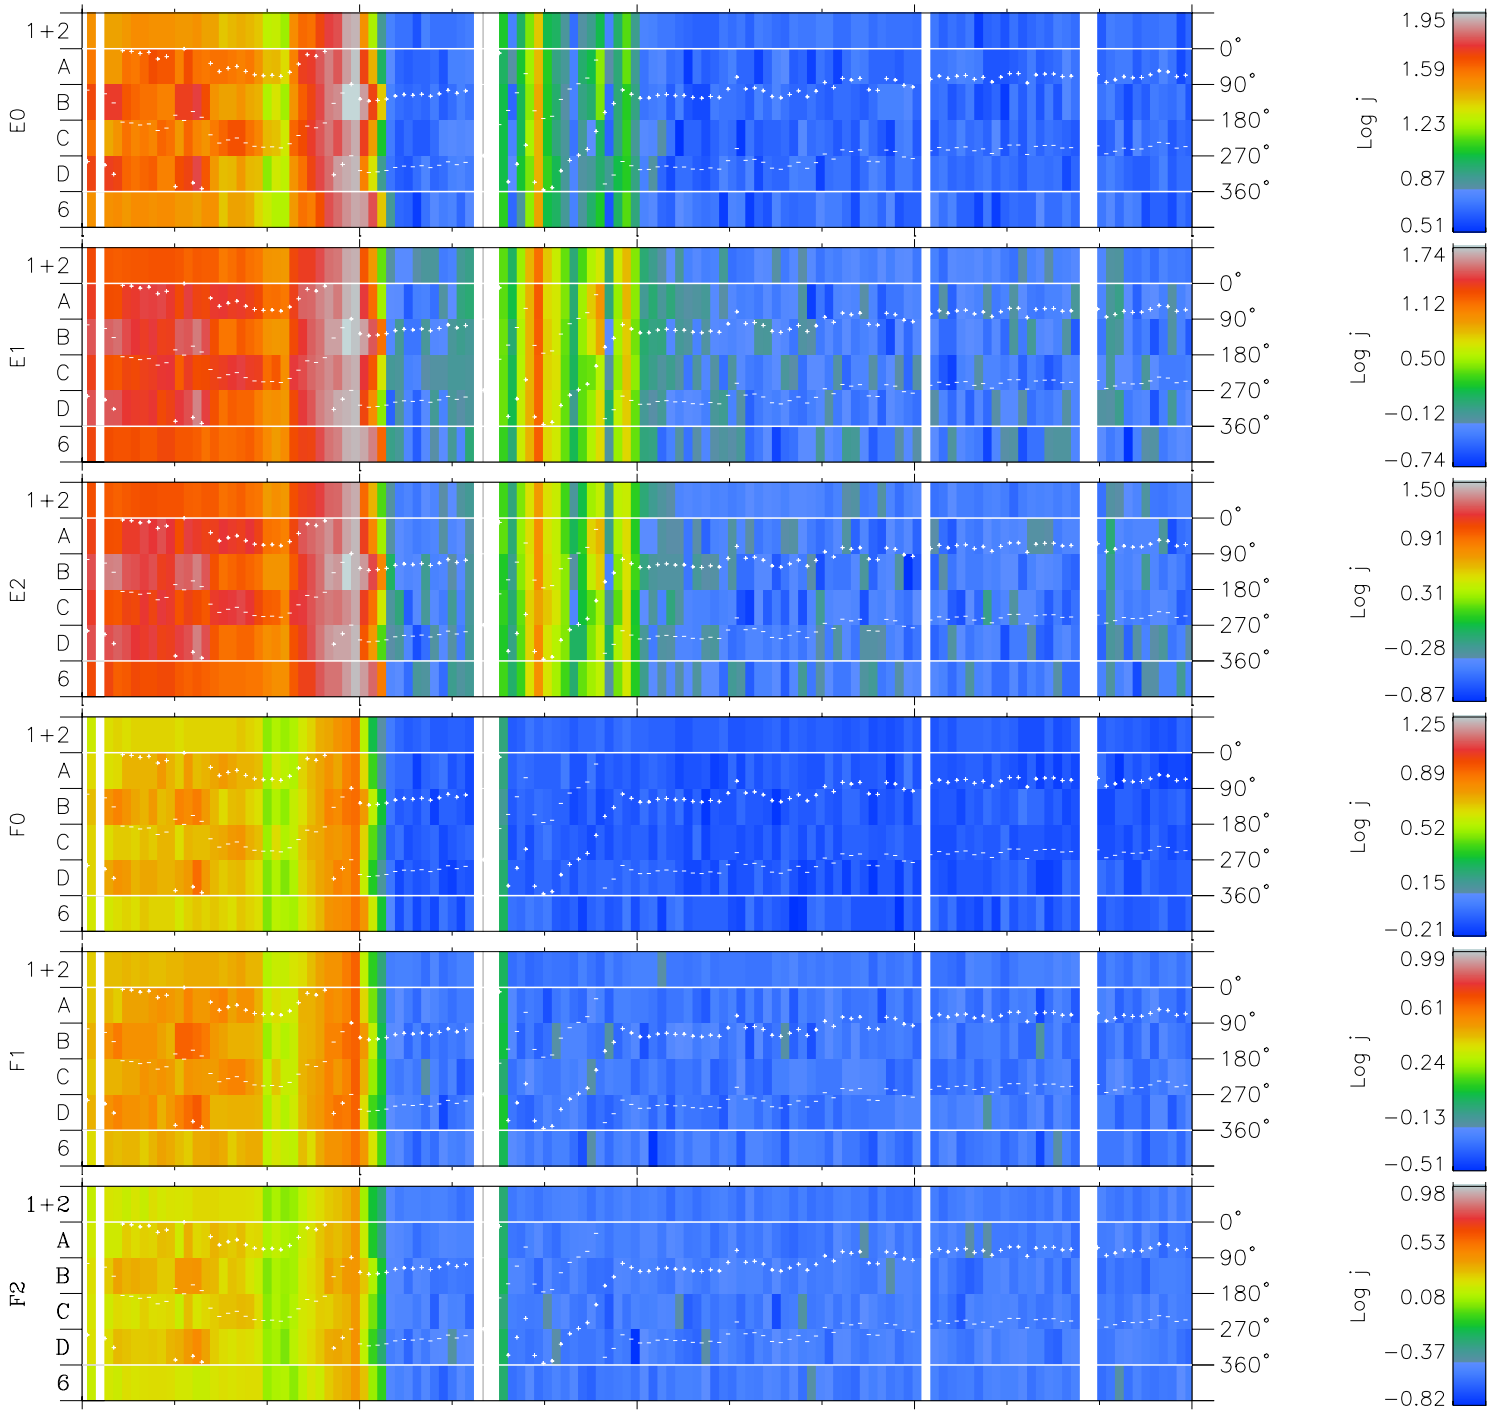

Galileo EPD Real Time Azimuth Anisotropies 00158

Software Version: RTAZIM_FLUX V 1.20
Data Production: 10-03-01
Plot Production: Mon Sep 17 11:33:26 2001
Color File: wondr3
Geofactor File: 1.1

00:00:00 2000-158	158-06	158-12	158-18	00:00:00 2000-159	
+	+	+	+	+	
6.03	5.76	5.49	5.22	4.96	X JSE(R_j)
121.90	123.10	124.30	125.48	126.65	Y JSE(R_j)
-1.40	-1.39	-1.39	-1.38	-1.38	Z JSE(R_j)

- ◇ = Jupiter look direction
- = Corotation look direction