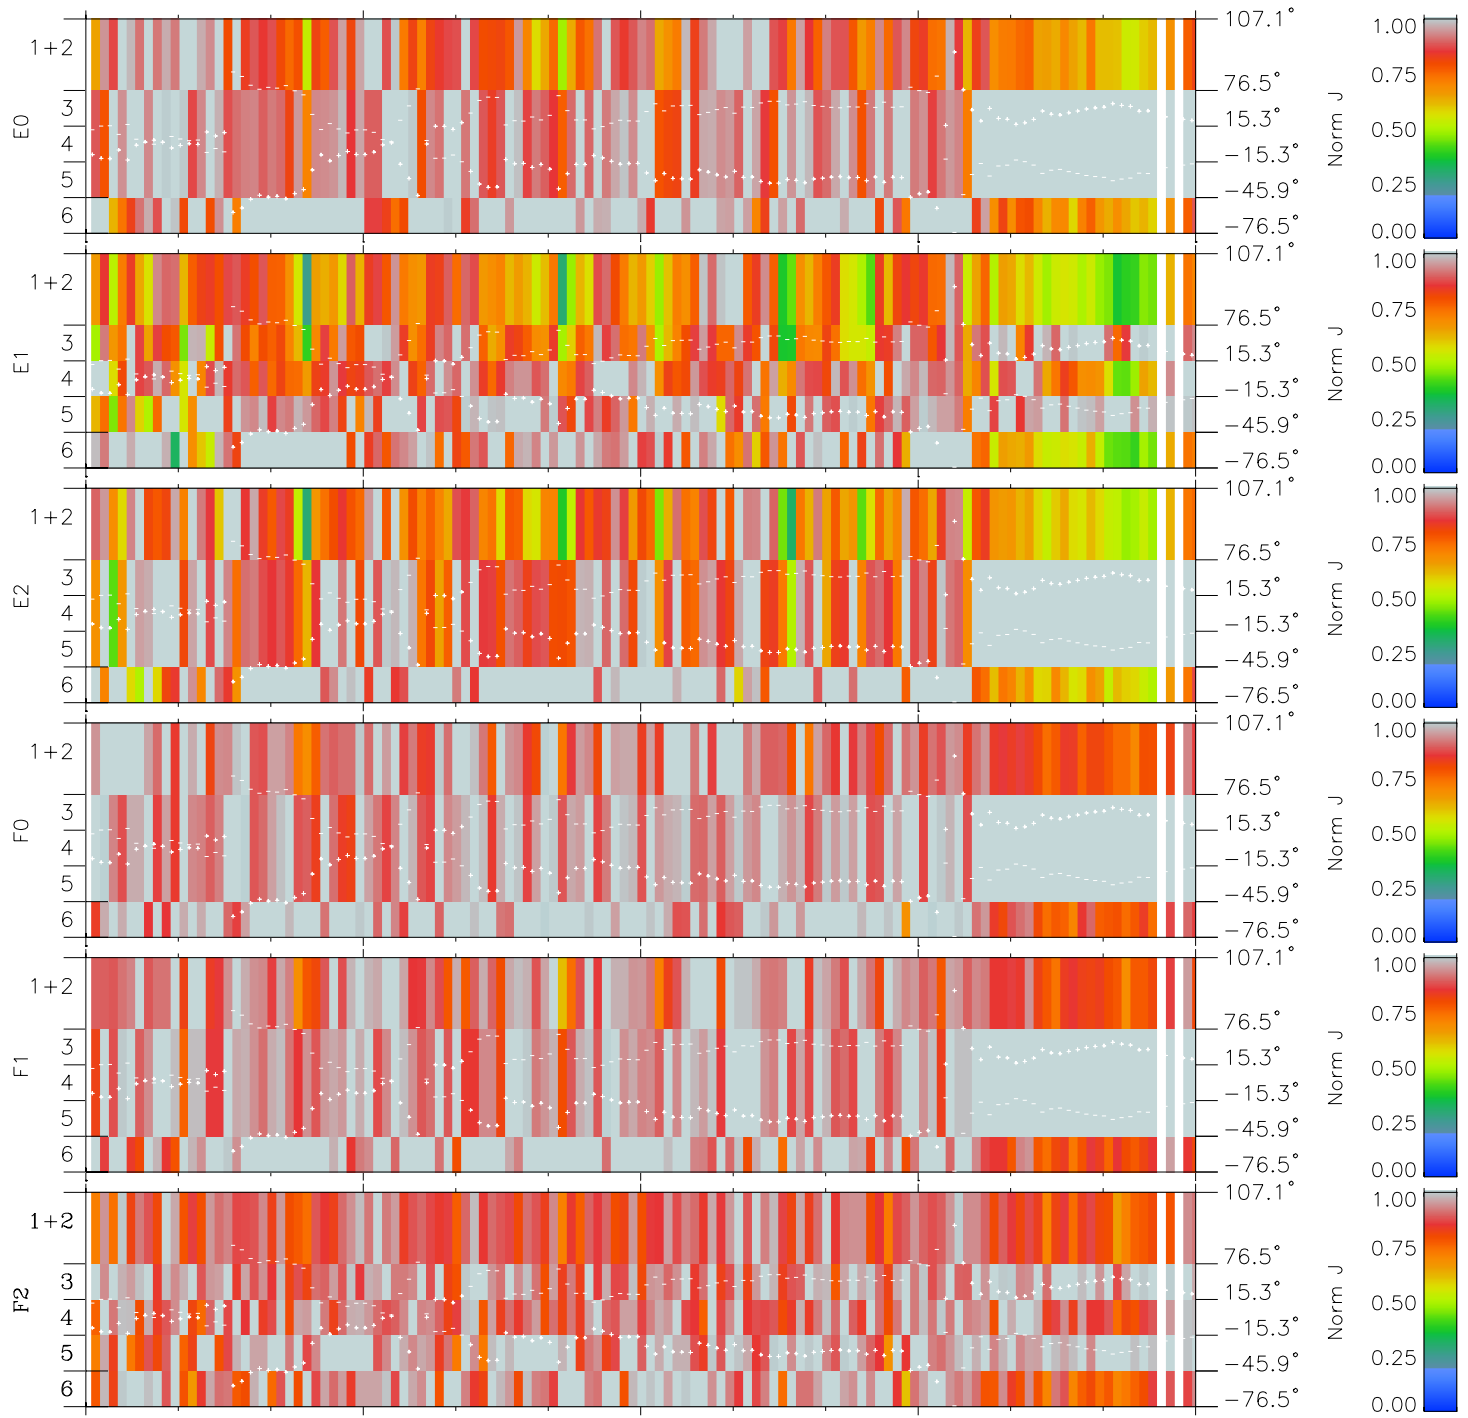

Galileo EPD Real Elevation Anisotropies 00157

Software Version: RTELEV_NORM V 1.20
Data Production: 18-05-01
Plot Production: Mon Sep 17 11:25:44 2001
Color File: wondr3
Geofactor File: 1.1

00:00:00 2000-157	157-06	157-12	157-18	00:00:00 2000-158	
+	+	+	+	+	
7.10	6.83	6.56	6.29	6.03	X JSE(R _j)
116.97	118.22	119.45	120.68	121.90	Y JSE(R _j)
-1.42	-1.41	-1.41	-1.40	-1.40	Z JSE(R _j)

- ◇ = Jupiter look direction
- = Corotation look direction