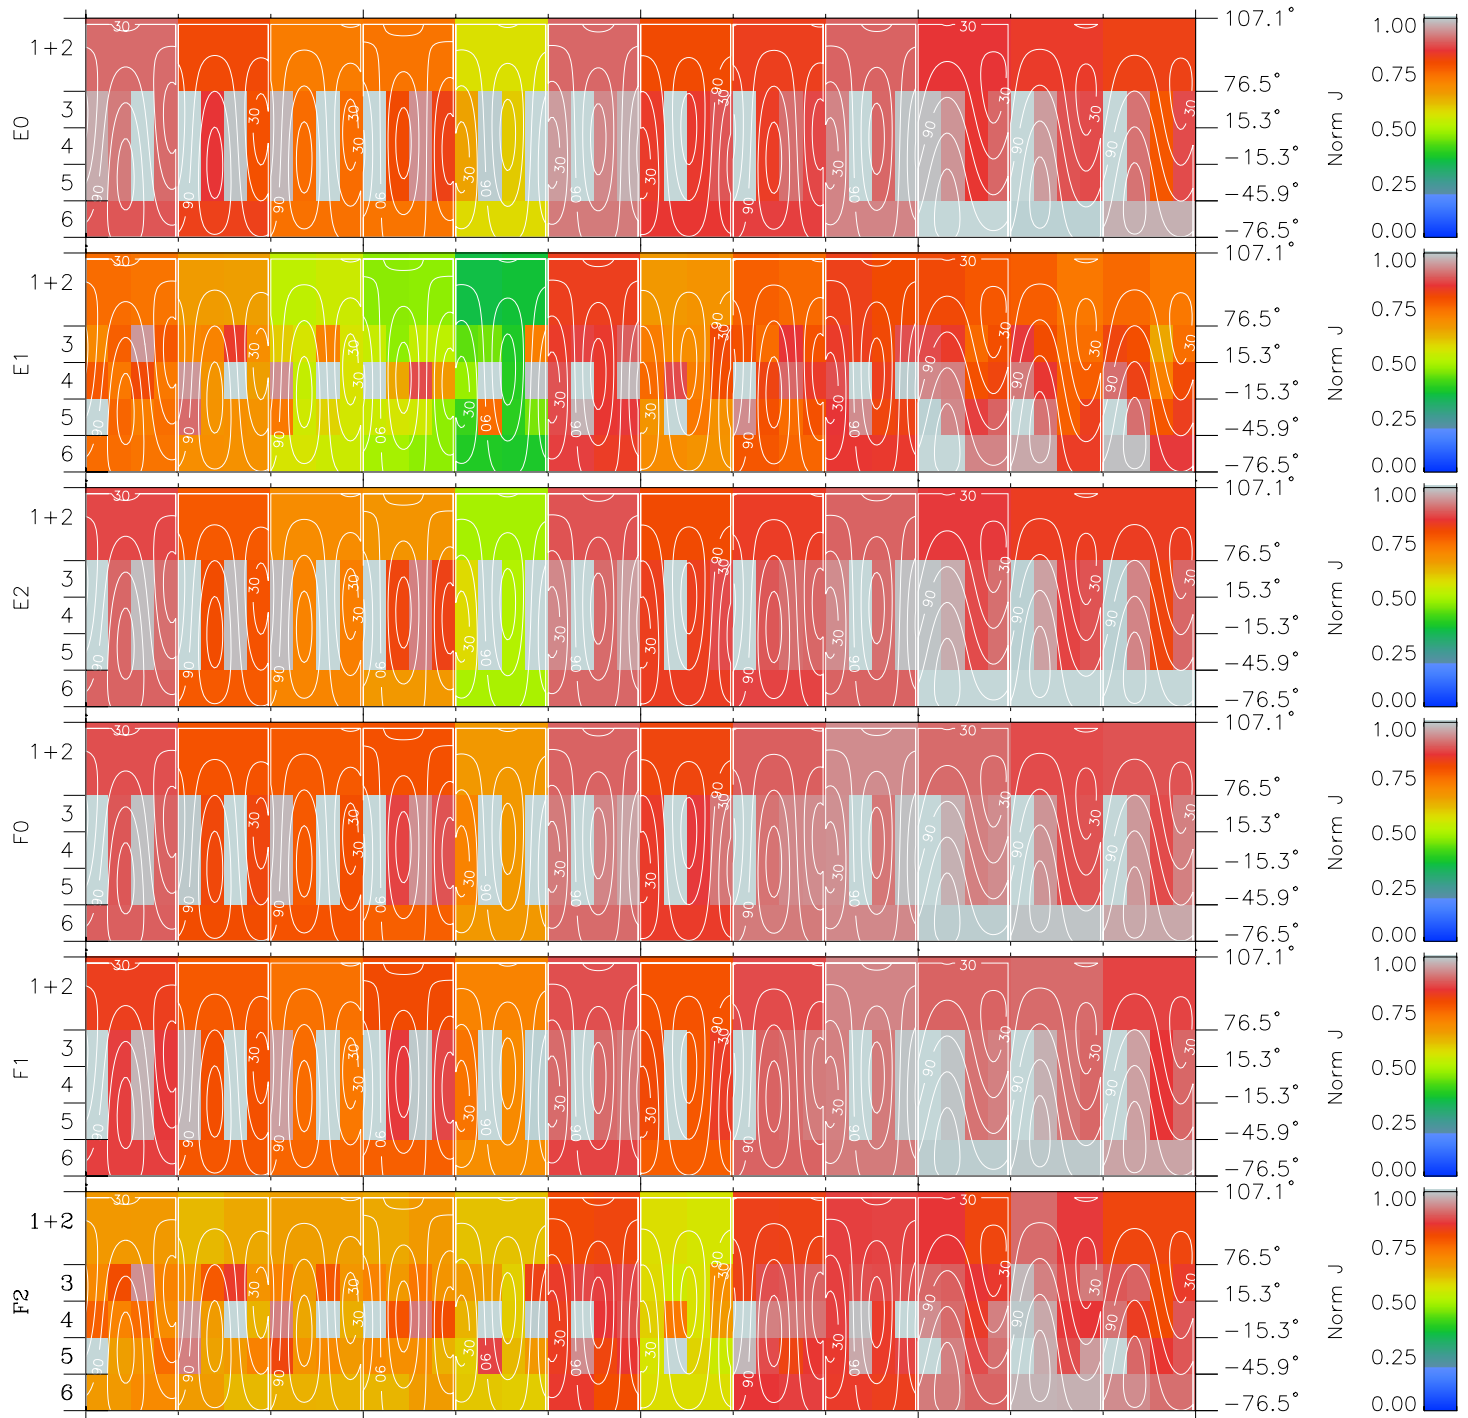

Galileo EPD Real Time All-Sky Anisotropies 00155

Software Version: RTSKY_NORM V 1.20
 Data Production: 10-03-01
 Plot Production: Mon Sep 17 11:10:16 2001
 Color File: wondr3
 Geofactor File: 1.1

00:00:00
2000-155
+
9.26
106.54
-1.45

155-06
+
8.99
107.89
-1.45

155-12
+
8.72
109.23
-1.44

155-18
+
8.45
110.55
-1.44

00:00:00
2000-156
+
8.18
111.86
-1.44

X JSE(R_j)
Y JSE(R_j)
Z JSE(R_j)

- ◇ = Jupiter look direction
- = Corotation look direction