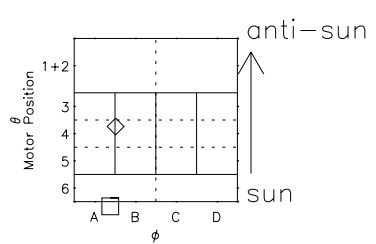

00:00:00  
2000-155  
+  
9.26  
106.54  
-1.45

155-06  
+  
8.99  
107.89  
-1.45

155-12  
+  
8.72  
109.23  
-1.44

155-18  
+  
8.45  
110.55  
-1.44

00:00:00  
2000-156  
+  
8.18  
111.86  
-1.44

X JSE(R<sub>j</sub>)  
Y JSE(R<sub>j</sub>)  
Z JSE(R<sub>j</sub>)

◇ = Jupiter look direction  
 □ = Corotation look direction