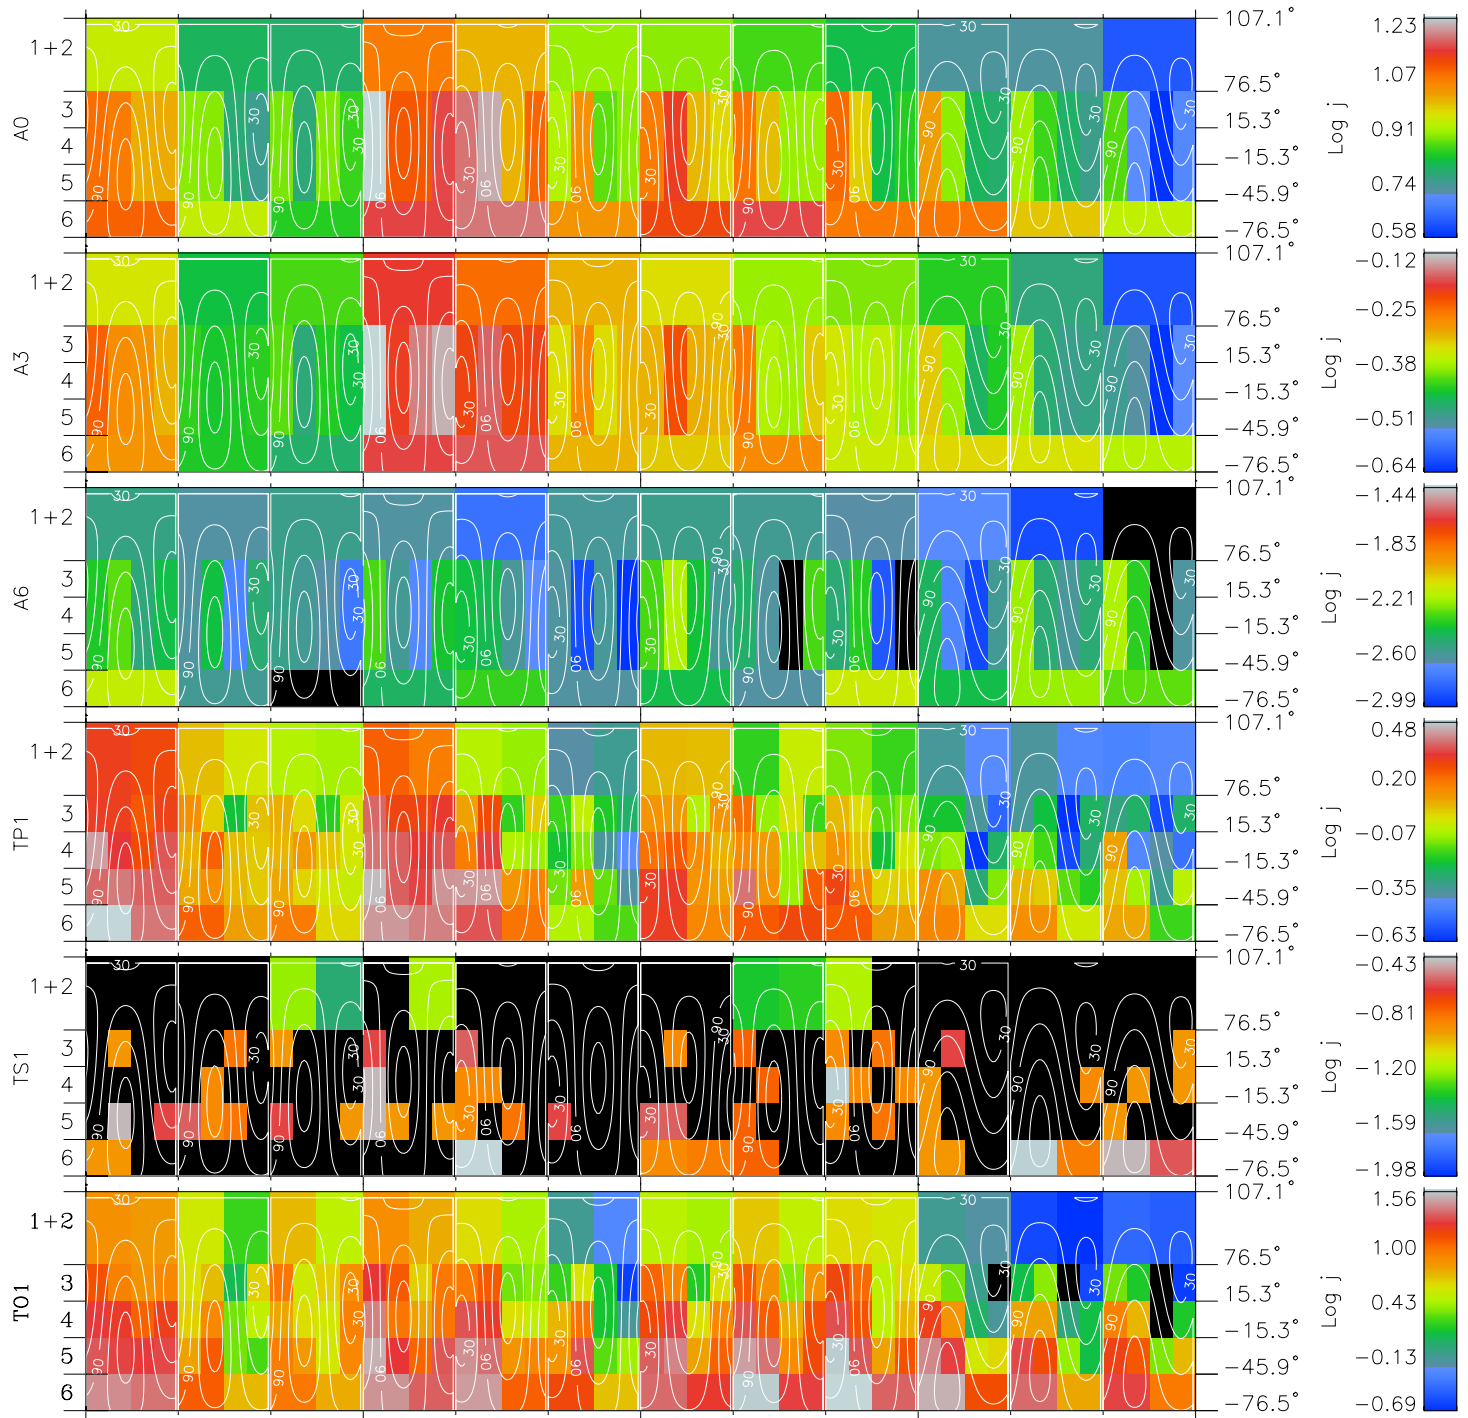

# Galileo EPD Real Time All-Sky Anisotropies 00155

Software Version: RTSKY\_FLUX V 1.20  
 Data Production: 10-03-01  
 Plot Production: Mon Sep 17 11:09:57 2001  
 Color File: wondr3  
 Geofactor File: 1.1

00:00:00  
2000-155  
+  
9.26  
106.54  
-1.45

155-06  
+  
8.99  
107.89  
-1.45

155-12  
+  
8.72  
109.23  
-1.44

155-18  
+  
8.45  
110.55  
-1.44

00:00:00  
2000-156  
+  
8.18  
111.86  
-1.44

X JSE(R<sub>j</sub>)  
Y JSE(R<sub>j</sub>)  
Z JSE(R<sub>j</sub>)

◇ = Jupiter look direction  
 □ = Corotation look direction