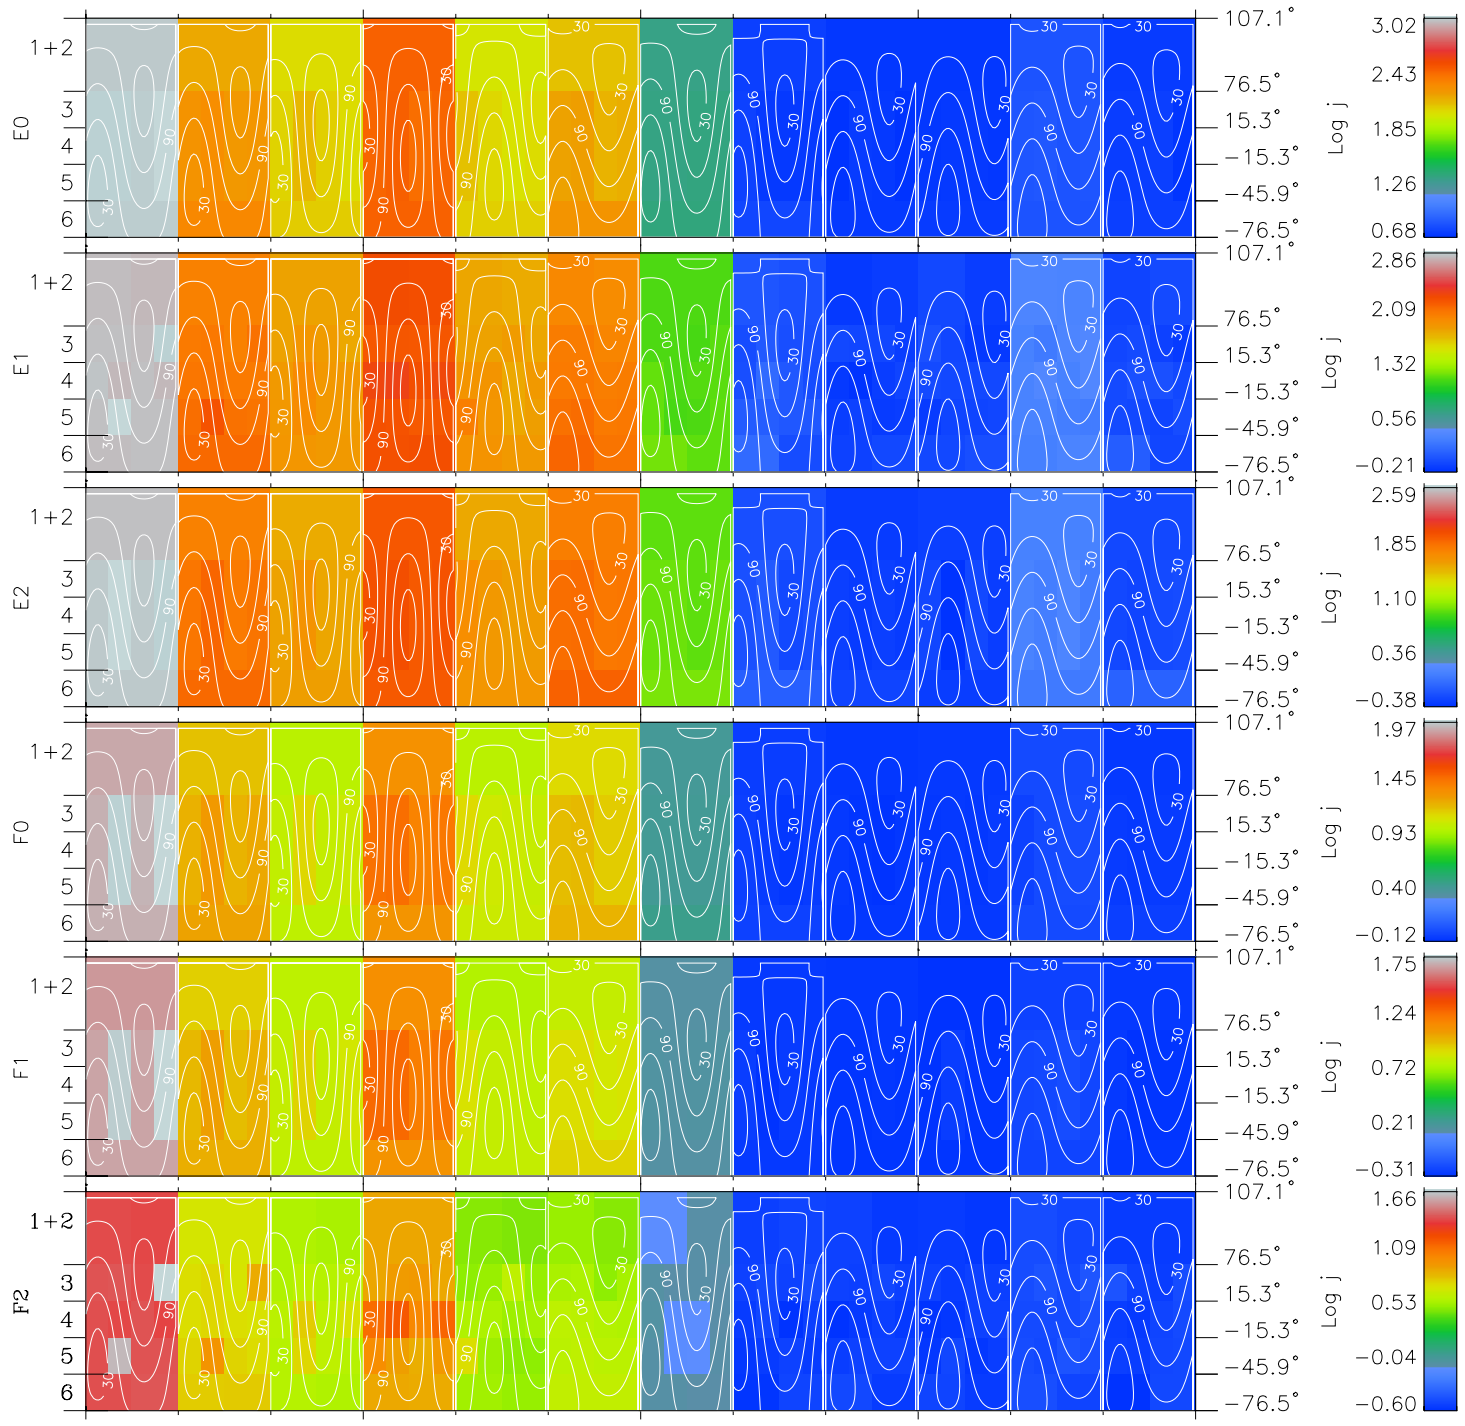

Galileo EPD Real Time All-Sky Anisotropies 00149

Software Version: RTSKY_FLUX V 1.20
 Data Production: 18-05-01
 Plot Production: Mon Sep 17 10:23:22 2001
 Color File: wondr3
 Geofactor File: 1.1

00:00:00 2000-149	149-06	149-12	149-18	00:00:00 2000-150	
+	+	+	+	+	X JSE(R _j)
15.42	15.20	14.97	14.73	14.49	Y JSE(R _j)
68.90	70.73	72.53	74.31	76.06	Z JSE(R _j)
-1.45	-1.45	-1.46	-1.46	-1.47	

◇ = Jupiter look direction
 □ = Corotation look direction