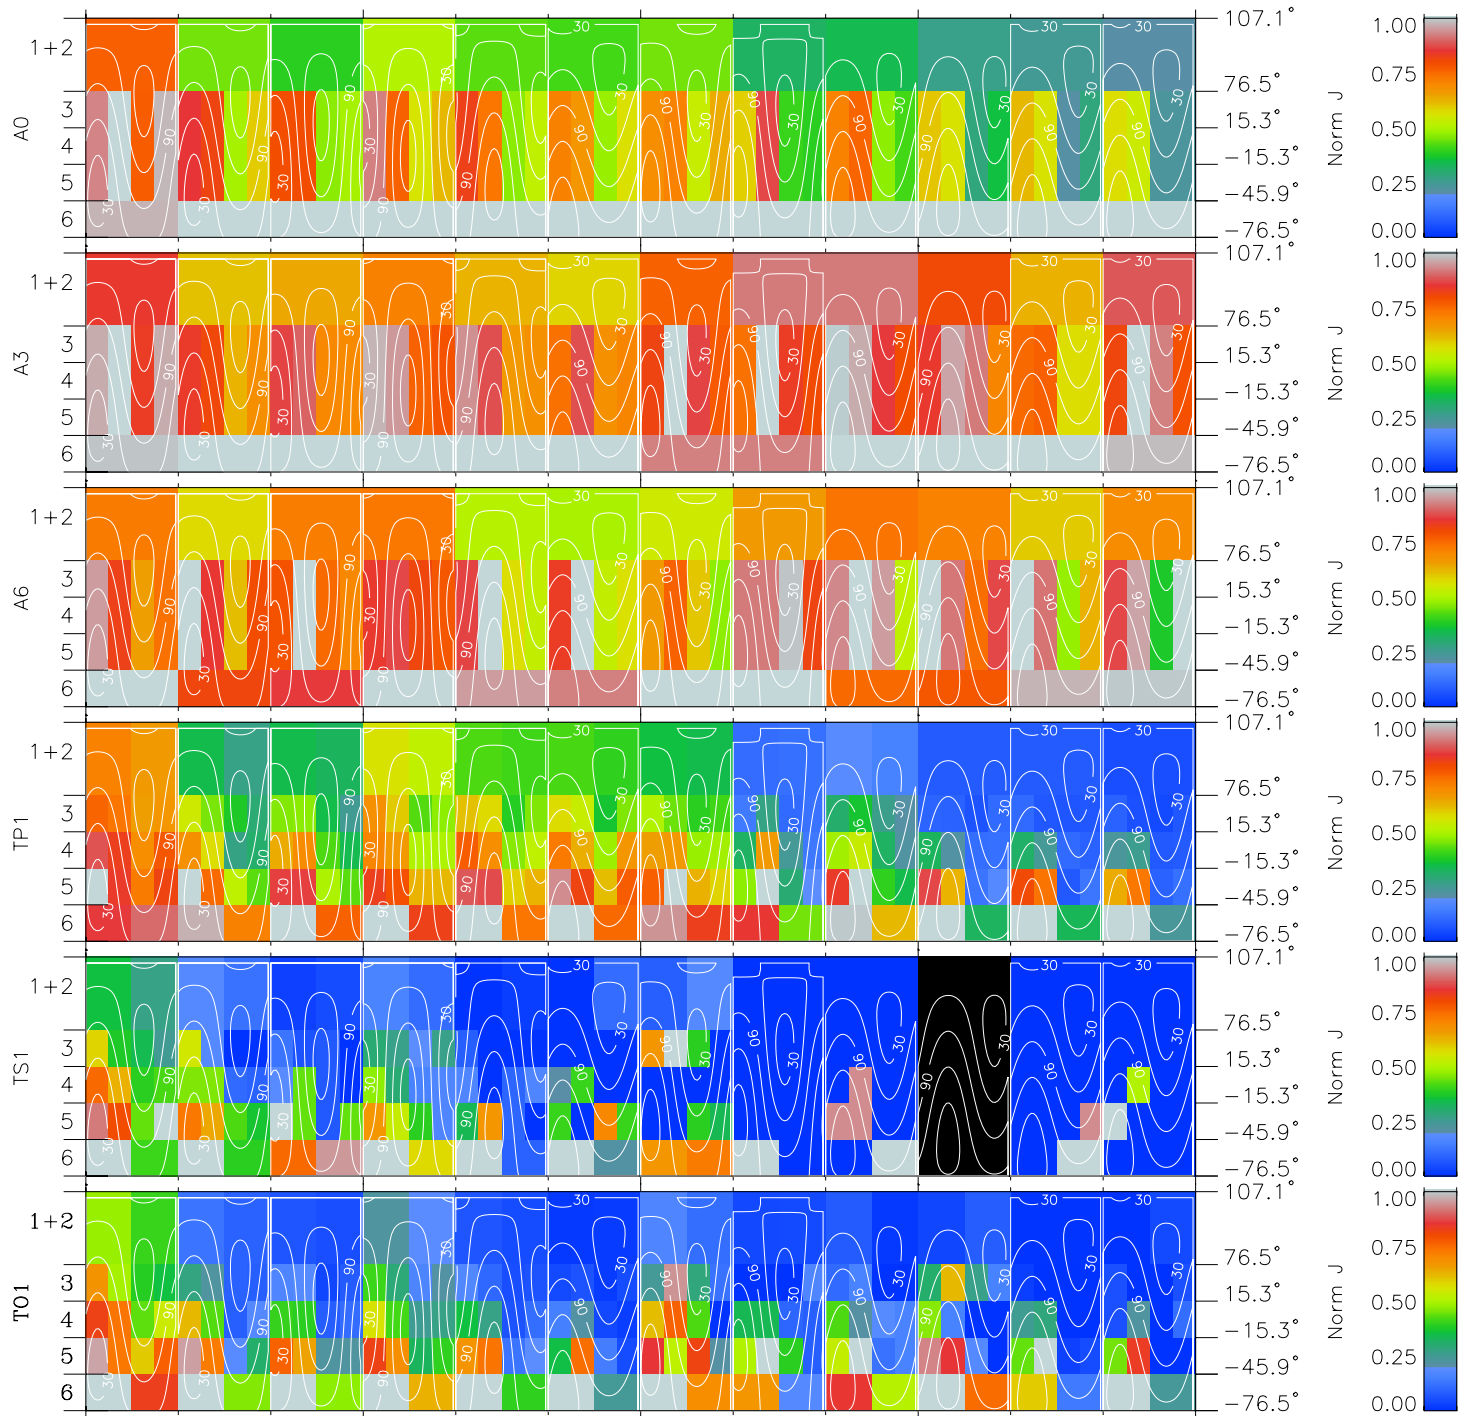

Galileo EPD Real Time All-Sky Anisotropies 00149

Software Version: RTSKY_NORM V 1.20
Data Production: 18-05-01
Plot Production: Mon Sep 17 10:23:29 2001
Color File: wondr3
Geofactor File: 1.1

00:00:00 2000-149	149-06	149-12	149-18	00:00:00 2000-150	
+	+	+	+	+	X JSE(R _j)
15.42	15.20	14.97	14.73	14.49	Y JSE(R _j)
68.90	70.73	72.53	74.31	76.06	Z JSE(R _j)
-1.45	-1.45	-1.46	-1.46	-1.47	

- ◇ = Jupiter look direction
- = Corotation look direction