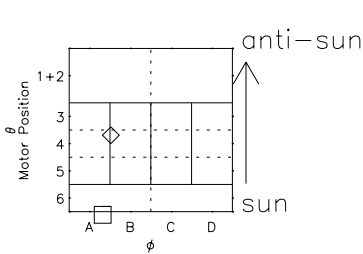

# Galileo EPD Real Elevation Anisotropies 00149

Software Version: RTELEV\_FLUX V 1.20  
Data Production: 18-05-01  
Plot Production: Mon Sep 17 10:23:57 2001  
Color File: wondr3  
Geofactor File: 1.1

00:00:00 2000-149	149-06	149-12	149-18	00:00:00 2000-150	
+	+	+	+	+	
15.42	15.20	14.97	14.73	14.49	X JSE( $R_j$ )
68.90	70.73	72.53	74.31	76.06	Y JSE( $R_j$ )
-1.45	-1.45	-1.46	-1.46	-1.47	Z JSE( $R_j$ )

- ◇ = Jupiter look direction
- = Corotation look direction