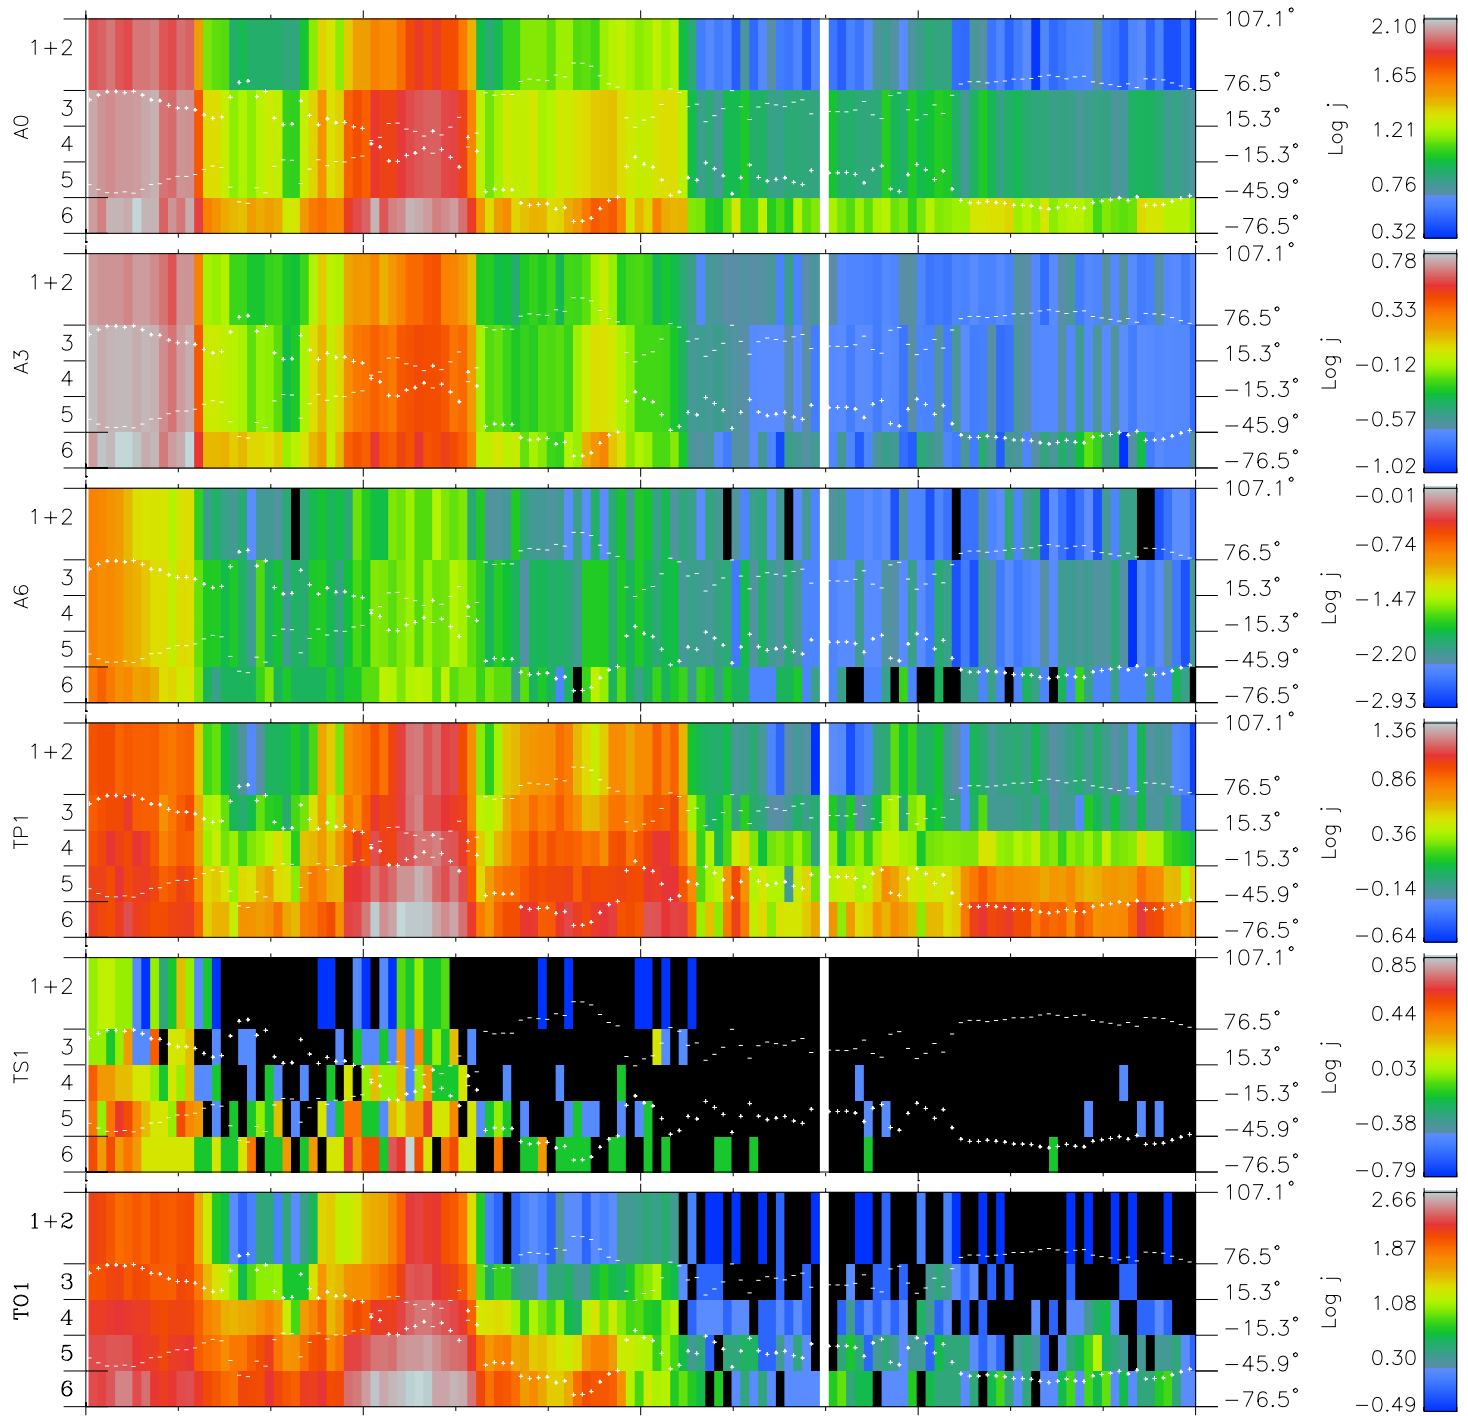

# Galileo EPD Real Elevation Anisotropies 00149

Software Version: RTELEV\_FLUX V 1.20  
Data Production: 18-05-01  
Plot Production: Mon Sep 17 10:23:57 2001  
Color File: wondr3  
Geofactor File: 1.1

00:00:00 2000-149	149-06	149-12	149-18	00:00:00 2000-150	
+	+	+	+	+	
15.42	15.20	14.97	14.73	14.49	X JSE( $R_j$ )
68.90	70.73	72.53	74.31	76.06	Y JSE( $R_j$ )
-1.45	-1.45	-1.46	-1.46	-1.47	Z JSE( $R_j$ )

- ◇ = Jupiter look direction
- = Corotation look direction