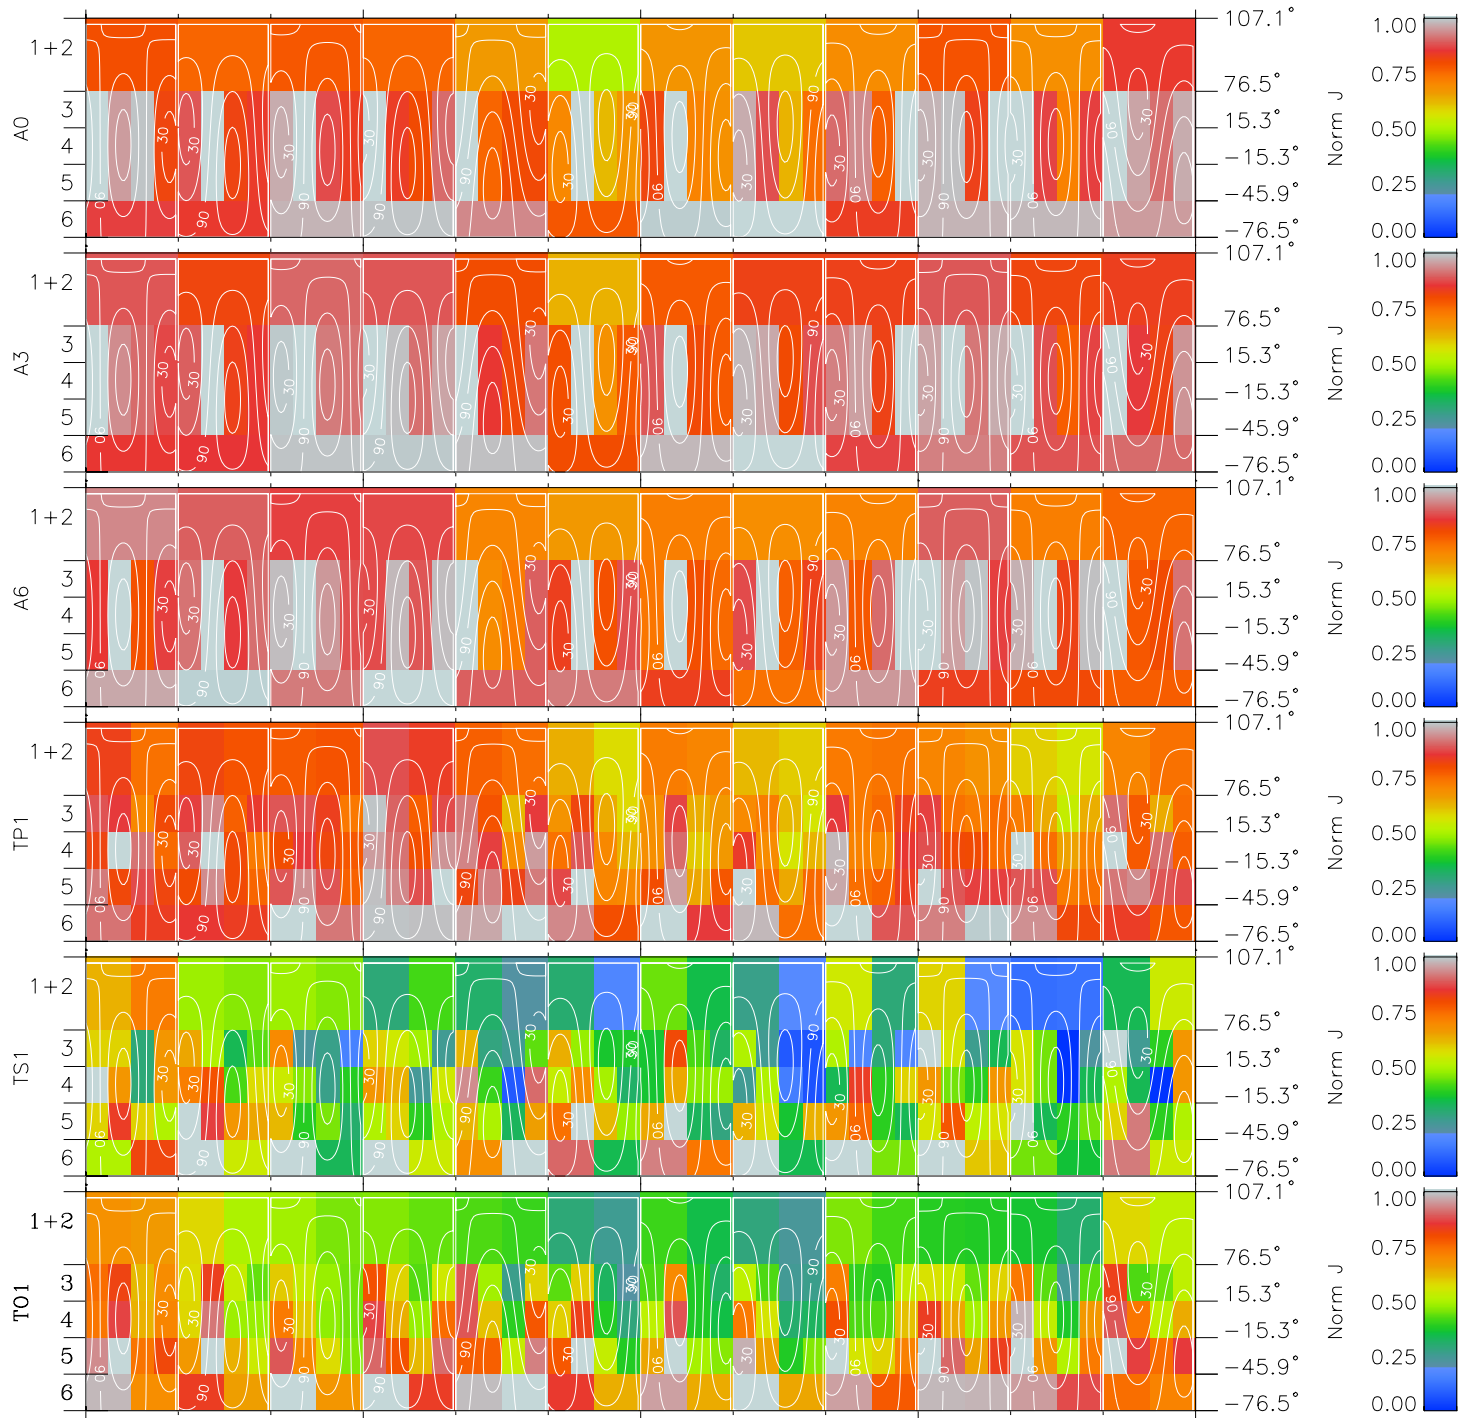

Galileo EPD Real Time All-Sky Anisotropies 00148

Software Version: RTSKY_NORM V 1.20
 Data Production: 10-03-01
 Plot Production: Mon Sep 17 10:15:19 2001
 Color File: wondr3
 Geofactor File: 1.1

00:00:00
2000-148

148-06

148-12

148-18

00:00:00
2000-149

+
16.26
61.24
-1.42

+
16.06
63.21
-1.43

+
15.86
65.14
-1.44

+
15.64
67.03
-1.44

+
15.42
68.90
-1.45

X JSE(R_j)
Y JSE(R_j)
Z JSE(R_j)

◇ = Jupiter look direction
 □ = Corotation look direction