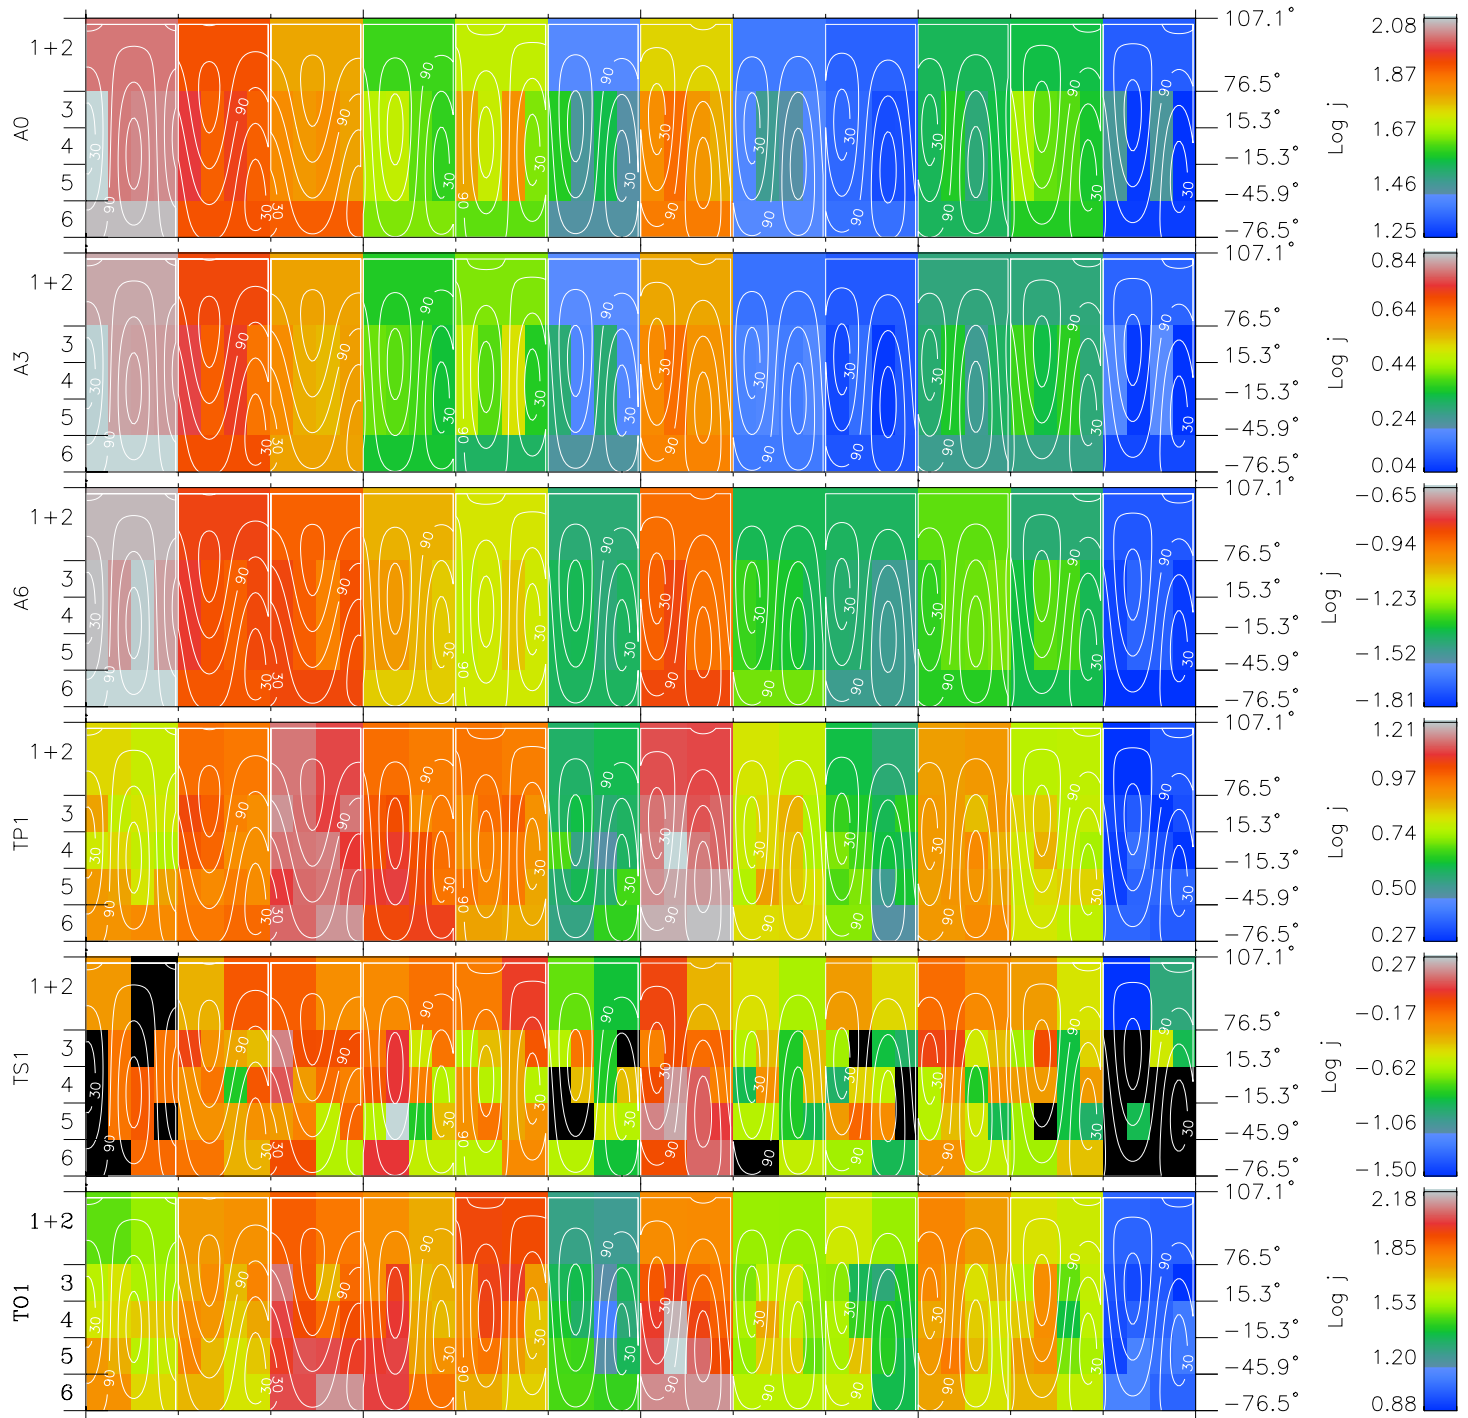

Galileo EPD Real Time All-Sky Anisotropies 00145

Software Version: RTSKY_FLUX V 1.20
 Data Production: 10-03-01
 Plot Production: Mon Sep 17 09:51:21 2001
 Color File: wondr3
 Geofactor File: 1.1

00:00:00 2000-145	145-06	145-12	145-18	00:00:00 2000-146	
+	+	+	+	+	X JSE(R _j)
17.47	17.52	17.52	17.49	17.43	Y JSE(R _j)
33.67	36.34	38.92	41.43	43.86	Z JSE(R _j)
-1.22	-1.25	-1.28	-1.30	-1.32	

- ◇ = Jupiter look direction
- = Corotation look direction