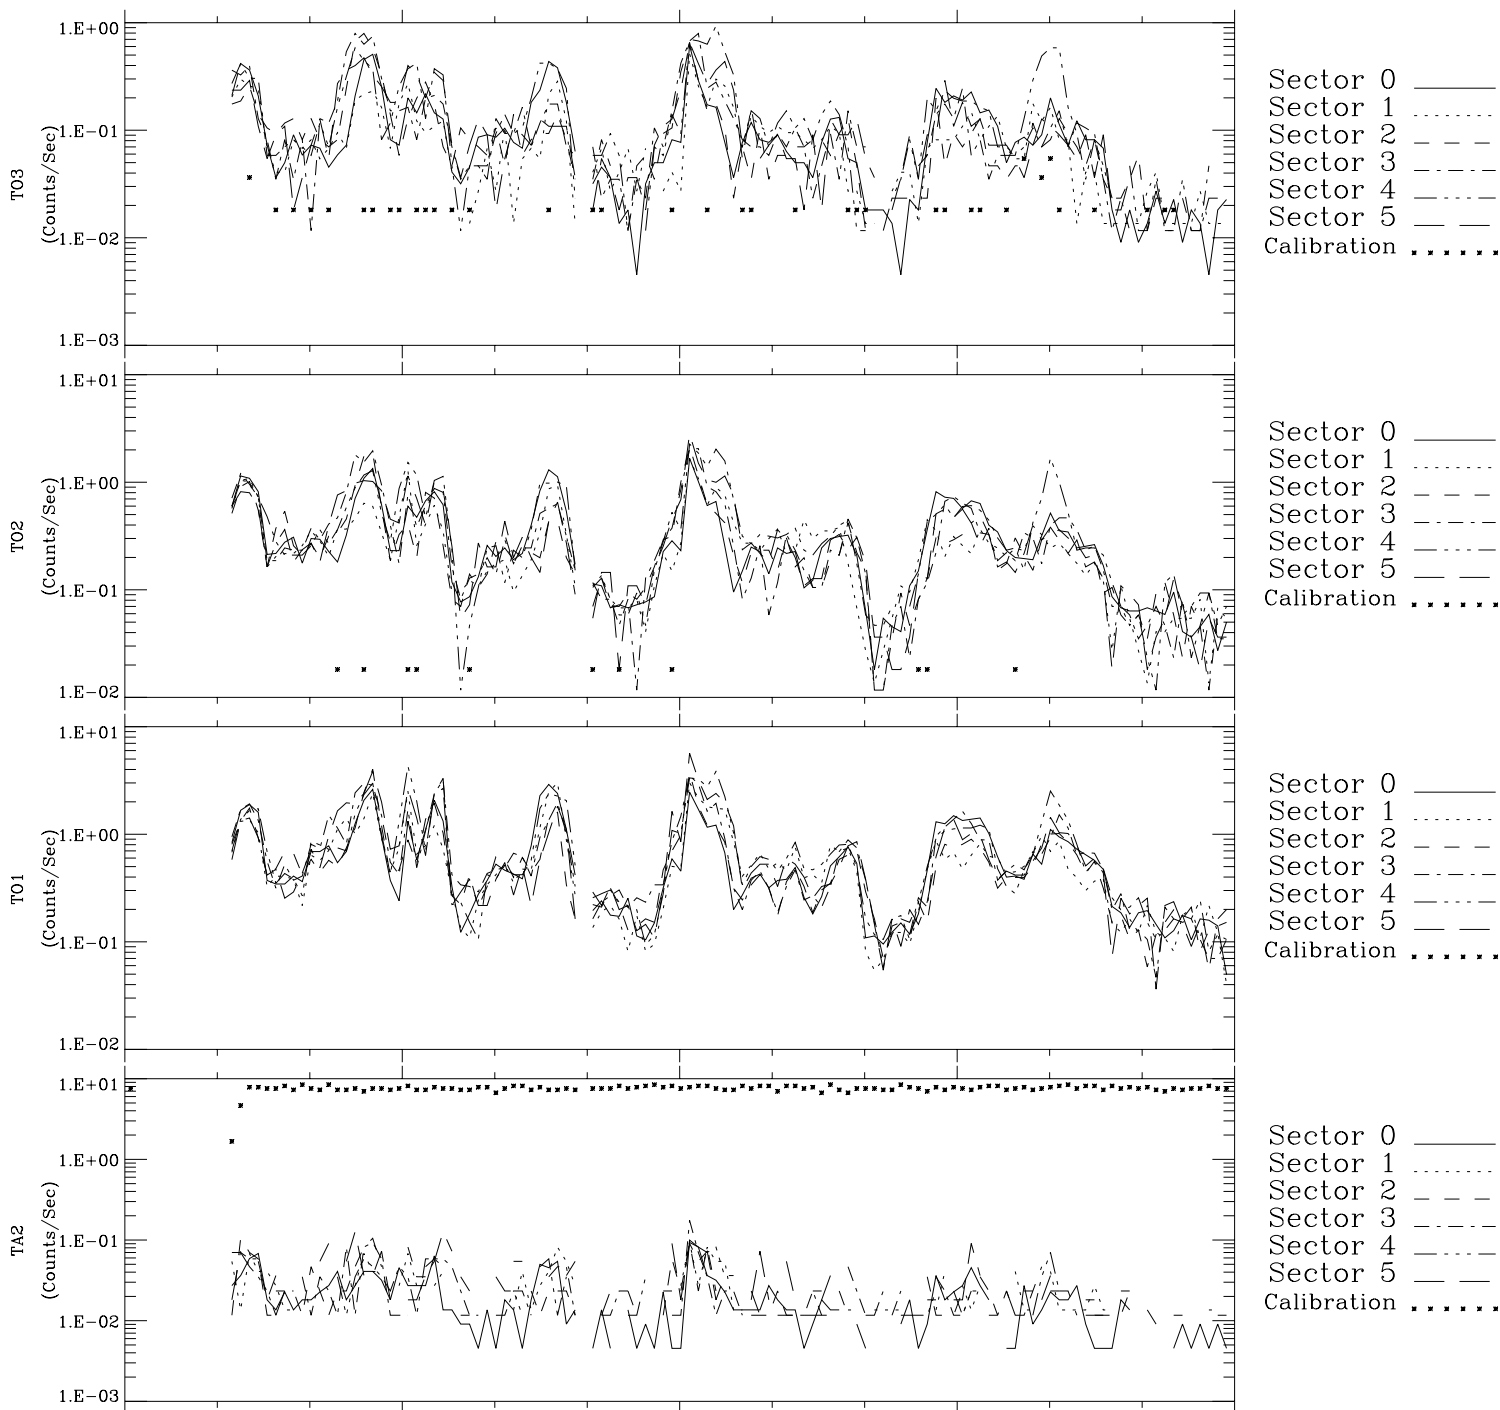

Galileo EPD Real-Time Six-Sector 00145

Software Version: RTLINE_R6 V 1.20
Data Production: 10-03-01
Plot Production: Mon Sep 17 09:52:57 2001

00:00:00 2000-145	145-06	145-12	145-18	00:00:00 2000-146	
17.47	17.52	17.52	17.49	17.43	X JSE(R _j)
33.67	36.34	38.92	41.43	43.86	Y JSE(R _j)
-1.22	-1.25	-1.28	-1.30	-1.32	Z JSE(R _j)

◇ = Jupiter look direction
□ = Corotation look direction