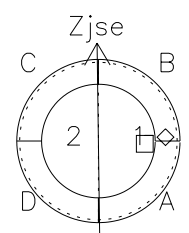

Sector 0 ———
Sector 1
Sector 2 - - - -
Sector 3 - - - -
Sector 4 - - - -
Sector 5 ———
Calibration*

Sector 0 ———
Sector 1
Sector 2 - - - -
Sector 3 - - - -
Sector 4 - - - -
Sector 5 ———
Calibration*

Sector 0 ———
Sector 1
Sector 2 - - - -
Sector 3 - - - -
Sector 4 - - - -
Sector 5 ———
Calibration*

00:00:00 2000-144	144-06	144-12	144-18	00:00:00 2000-145	
+	+	+	+	+	
16.67	17.00	17.23	17.38	17.47	X JSE(R _j)
21.83	24.99	28.01	30.89	33.67	Y JSE(R _j)
-1.06	-1.11	-1.15	-1.19	-1.22	Z JSE(R _j)

◇ = Jupiter look direction
□ = Corotation look direction