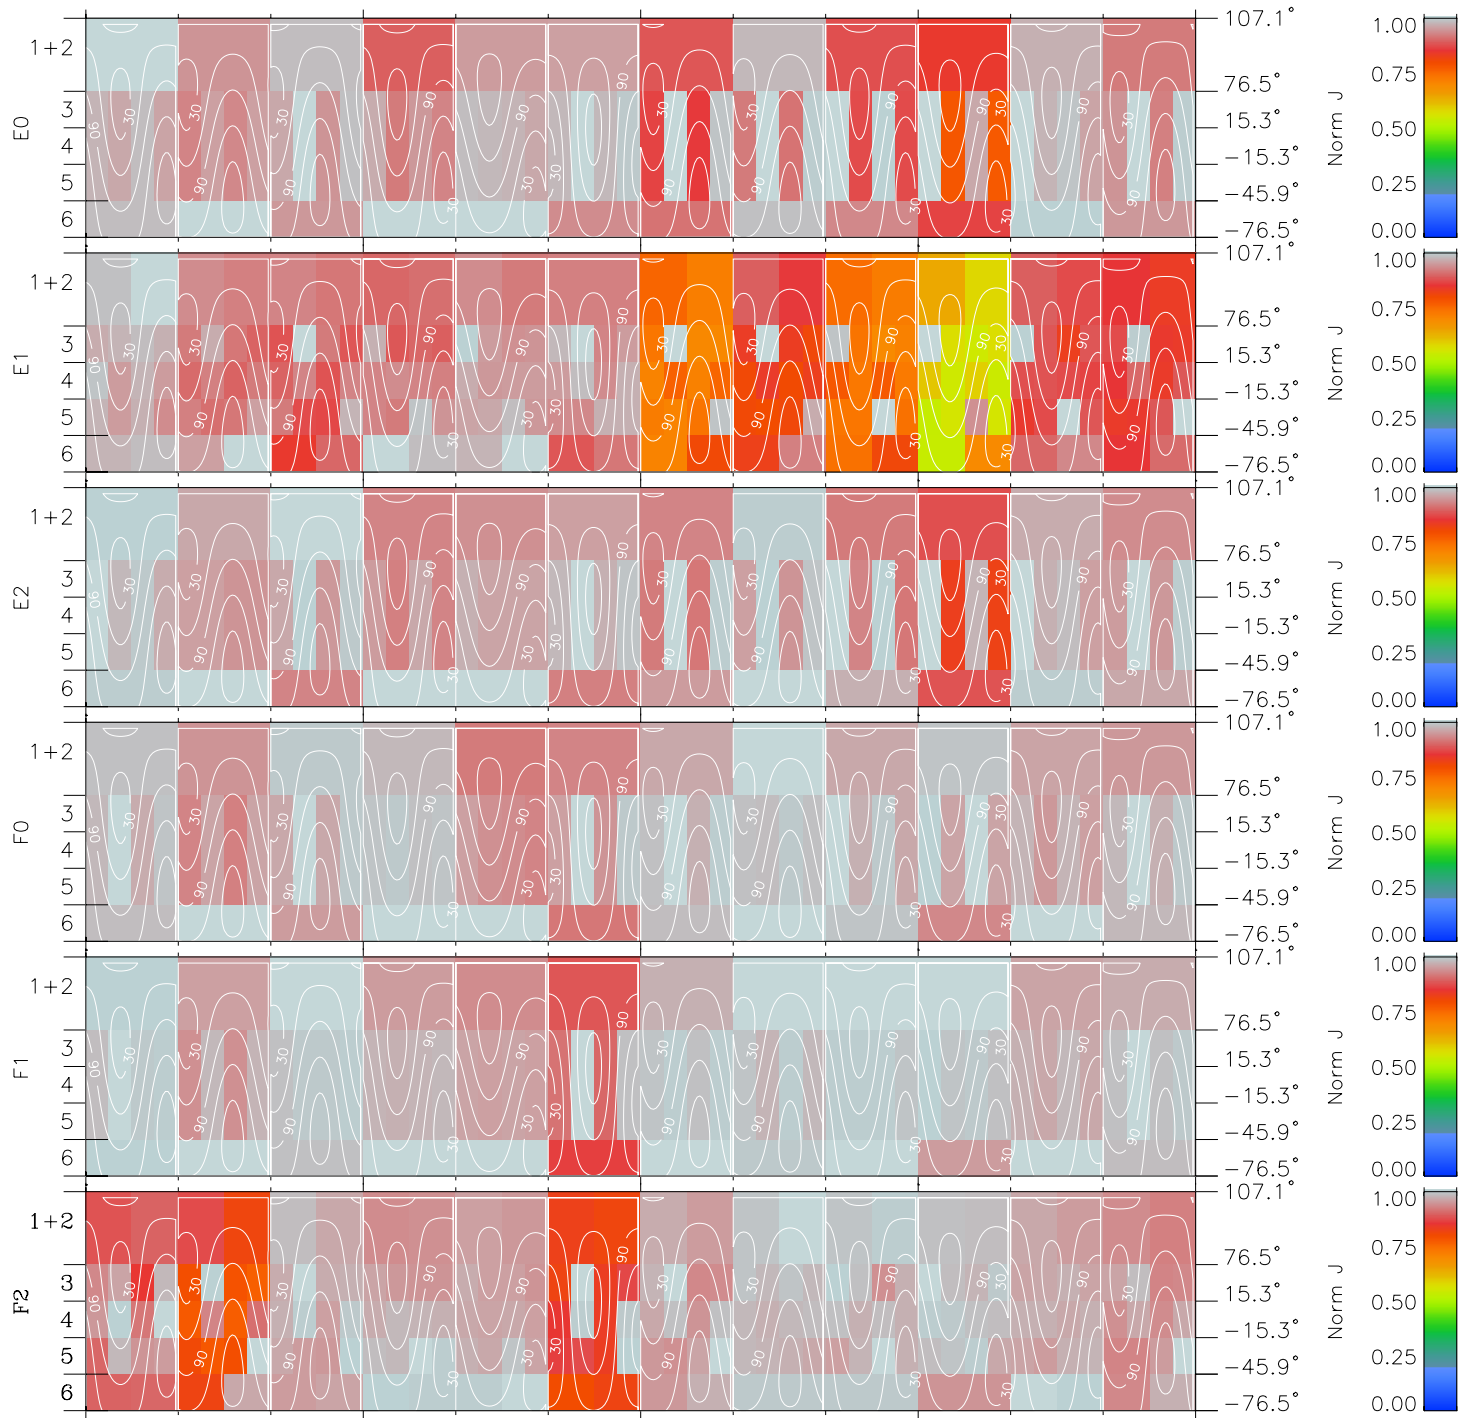

Galileo EPD Real Time All-Sky Anisotropies 00143

Software Version: RTSKY_NORM V 1.20
 Data Production: 10-03-01
 Plot Production: Mon Sep 17 09:35:48 2001
 Color File: wondr3
 Geofactor File: 1.1

00:00:00
2000-143

143-06

143-12

143-18

00:00:00
2000-144

+
13.43
7.13
-0.75

+
14.69
11.19
-0.86

+
15.58
14.97
-0.94

+
16.21
18.50
-1.01

+
16.67
21.83
-1.06

X JSE(R_j)
Y JSE(R_j)
Z JSE(R_j)

- ◇ = Jupiter look direction
- = Corotation look direction