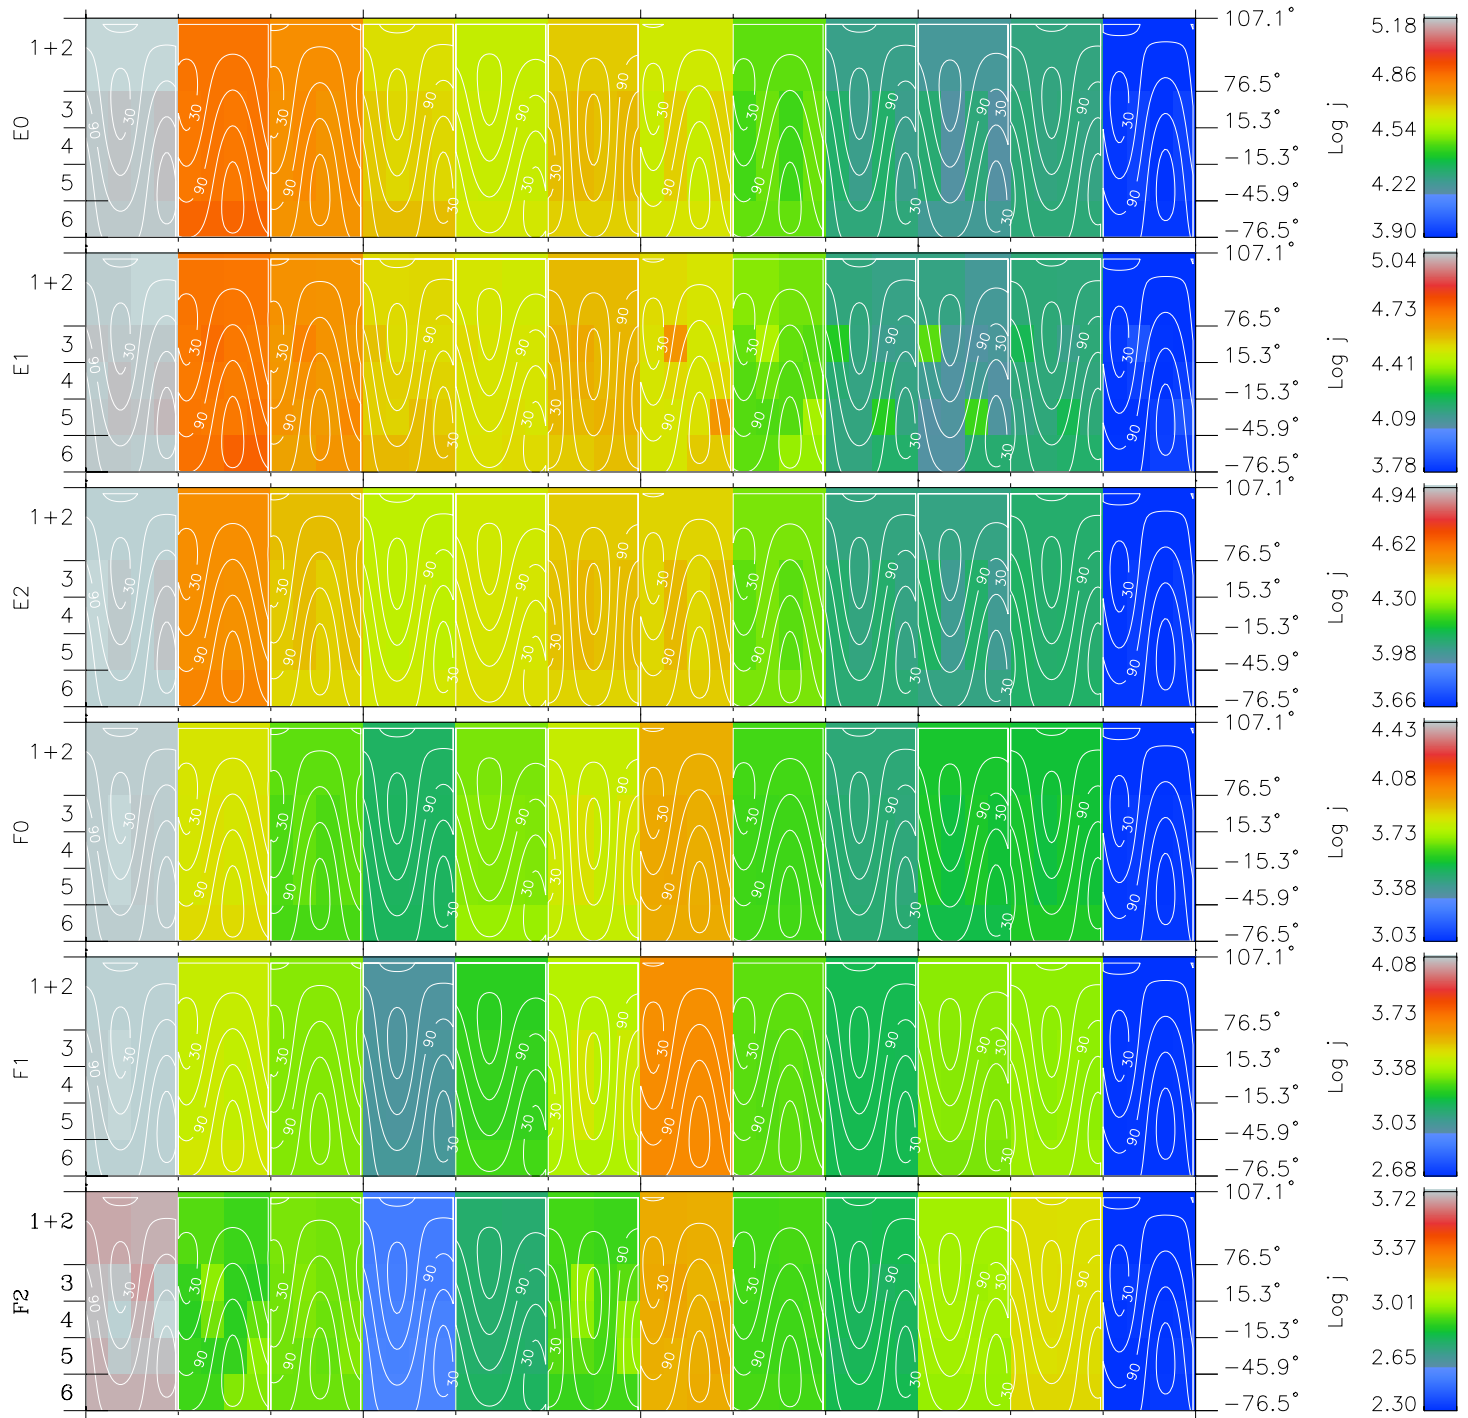

# Galileo EPD Real Time All-Sky Anisotropies 00143

Software Version: RTSKY\_FLUX V 1.20  
 Data Production: 10-03-01  
 Plot Production: Mon Sep 17 09:35:34 2001  
 Color File: wondr3  
 Geofactor File: 1.1

00:00:00  
2000-143

143-06

143-12

143-18

00:00:00  
2000-144

+  
13.43  
7.13  
-0.75

+  
14.69  
11.19  
-0.86

+  
15.58  
14.97  
-0.94

+  
16.21  
18.50  
-1.01

+  
16.67  
21.83  
-1.06

X JSE(R<sub>j</sub>)  
Y JSE(R<sub>j</sub>)  
Z JSE(R<sub>j</sub>)

- ◇ = Jupiter look direction
- = Corotation look direction