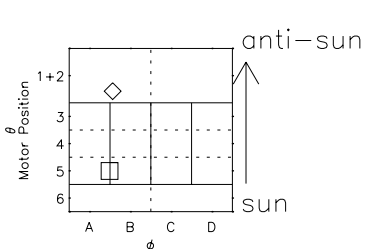

00:00:00  
2000-143

143-06

143-12

143-18

00:00:00  
2000-144

+  
13.43  
7.13  
-0.75

+  
14.69  
11.19  
-0.86

+  
15.58  
14.97  
-0.94

+  
16.21  
18.50  
-1.01

+  
16.67  
21.83  
-1.06

X JSE(R<sub>j</sub>)  
Y JSE(R<sub>j</sub>)  
Z JSE(R<sub>j</sub>)

- ◇ = Jupiter look direction
- = Corotation look direction