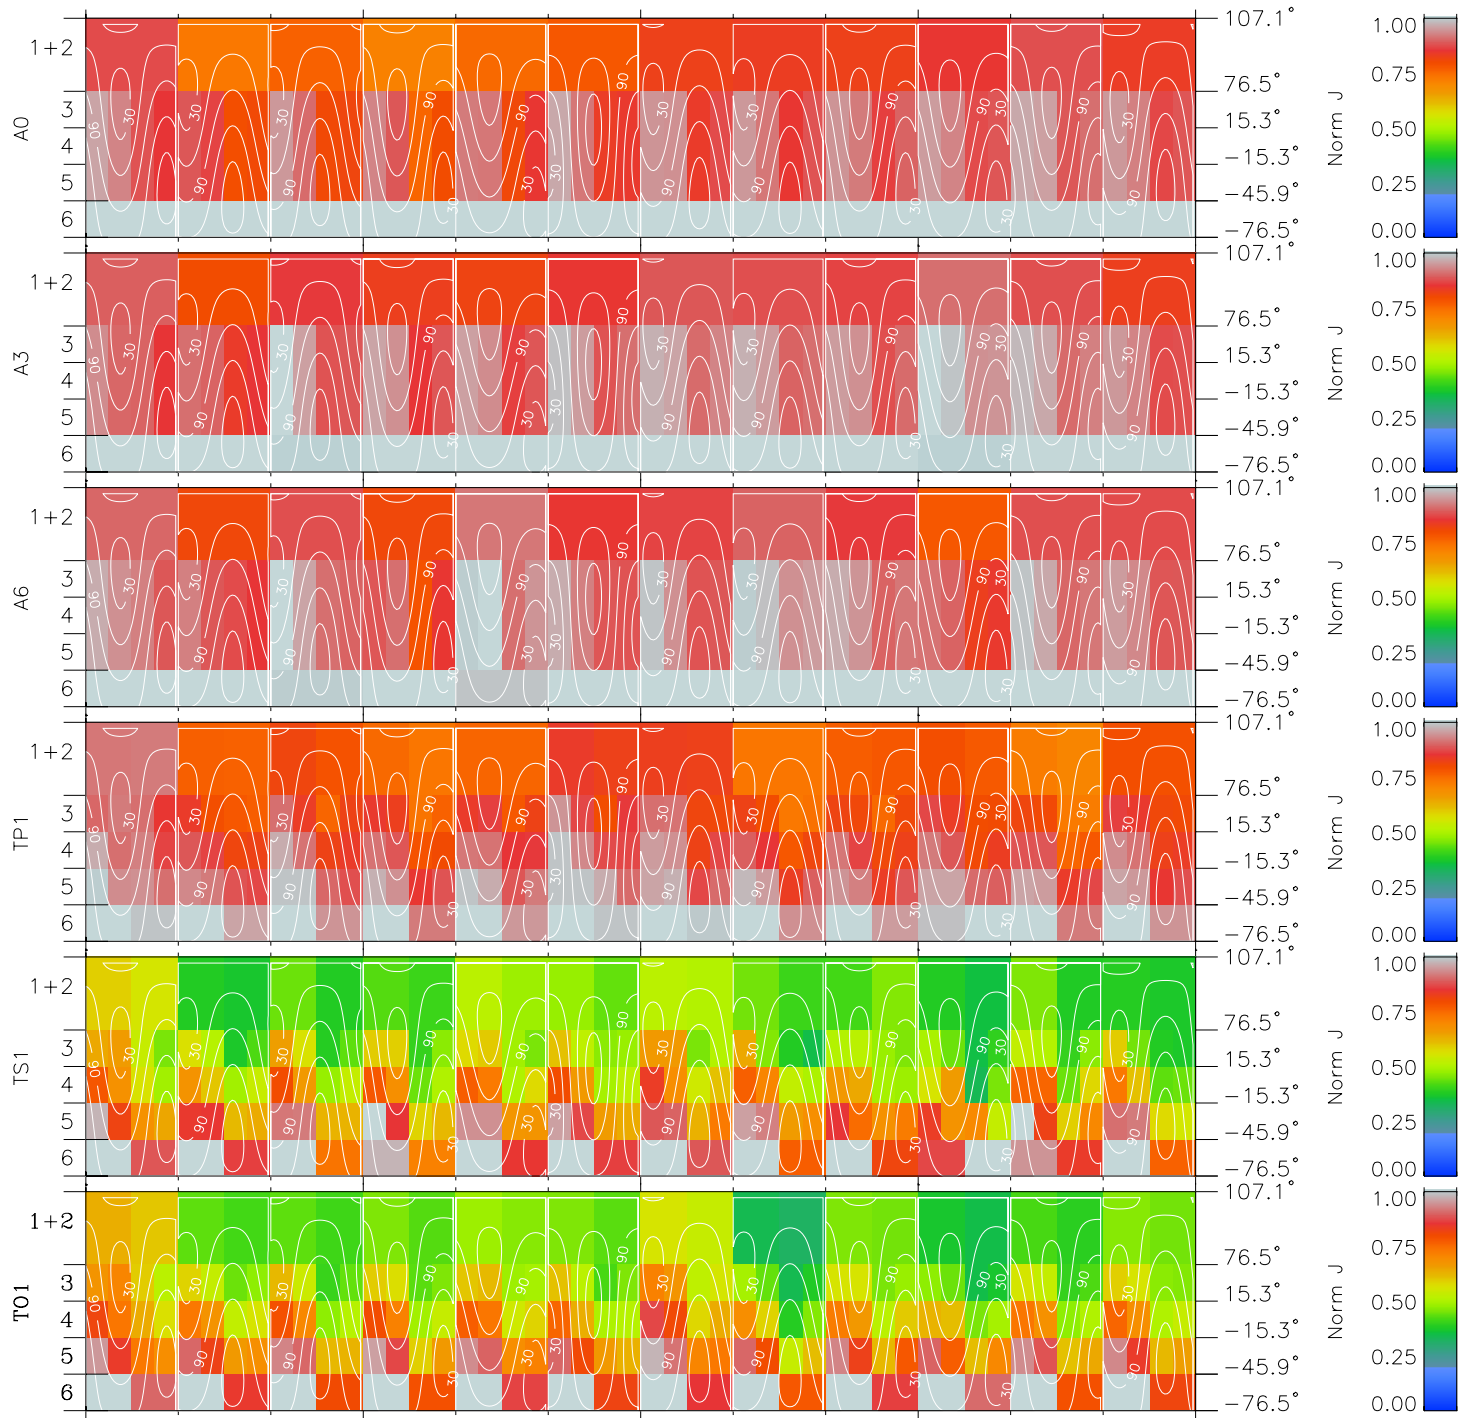

Galileo EPD Real Time All-Sky Anisotropies 00143

Software Version: RTSKY_NORM V 1.20
 Data Production: 10-03-01
 Plot Production: Mon Sep 17 09:35:41 2001
 Color File: wondr3
 Geofactor File: 1.1

00:00:00
2000-143

143-06

143-12

143-18

00:00:00
2000-144

+
13.43
7.13
-0.75

+
14.69
11.19
-0.86

+
15.58
14.97
-0.94

+
16.21
18.50
-1.01

+
16.67
21.83
-1.06

X JSE(R_j)
Y JSE(R_j)
Z JSE(R_j)

- ◇ = Jupiter look direction
- = Corotation look direction