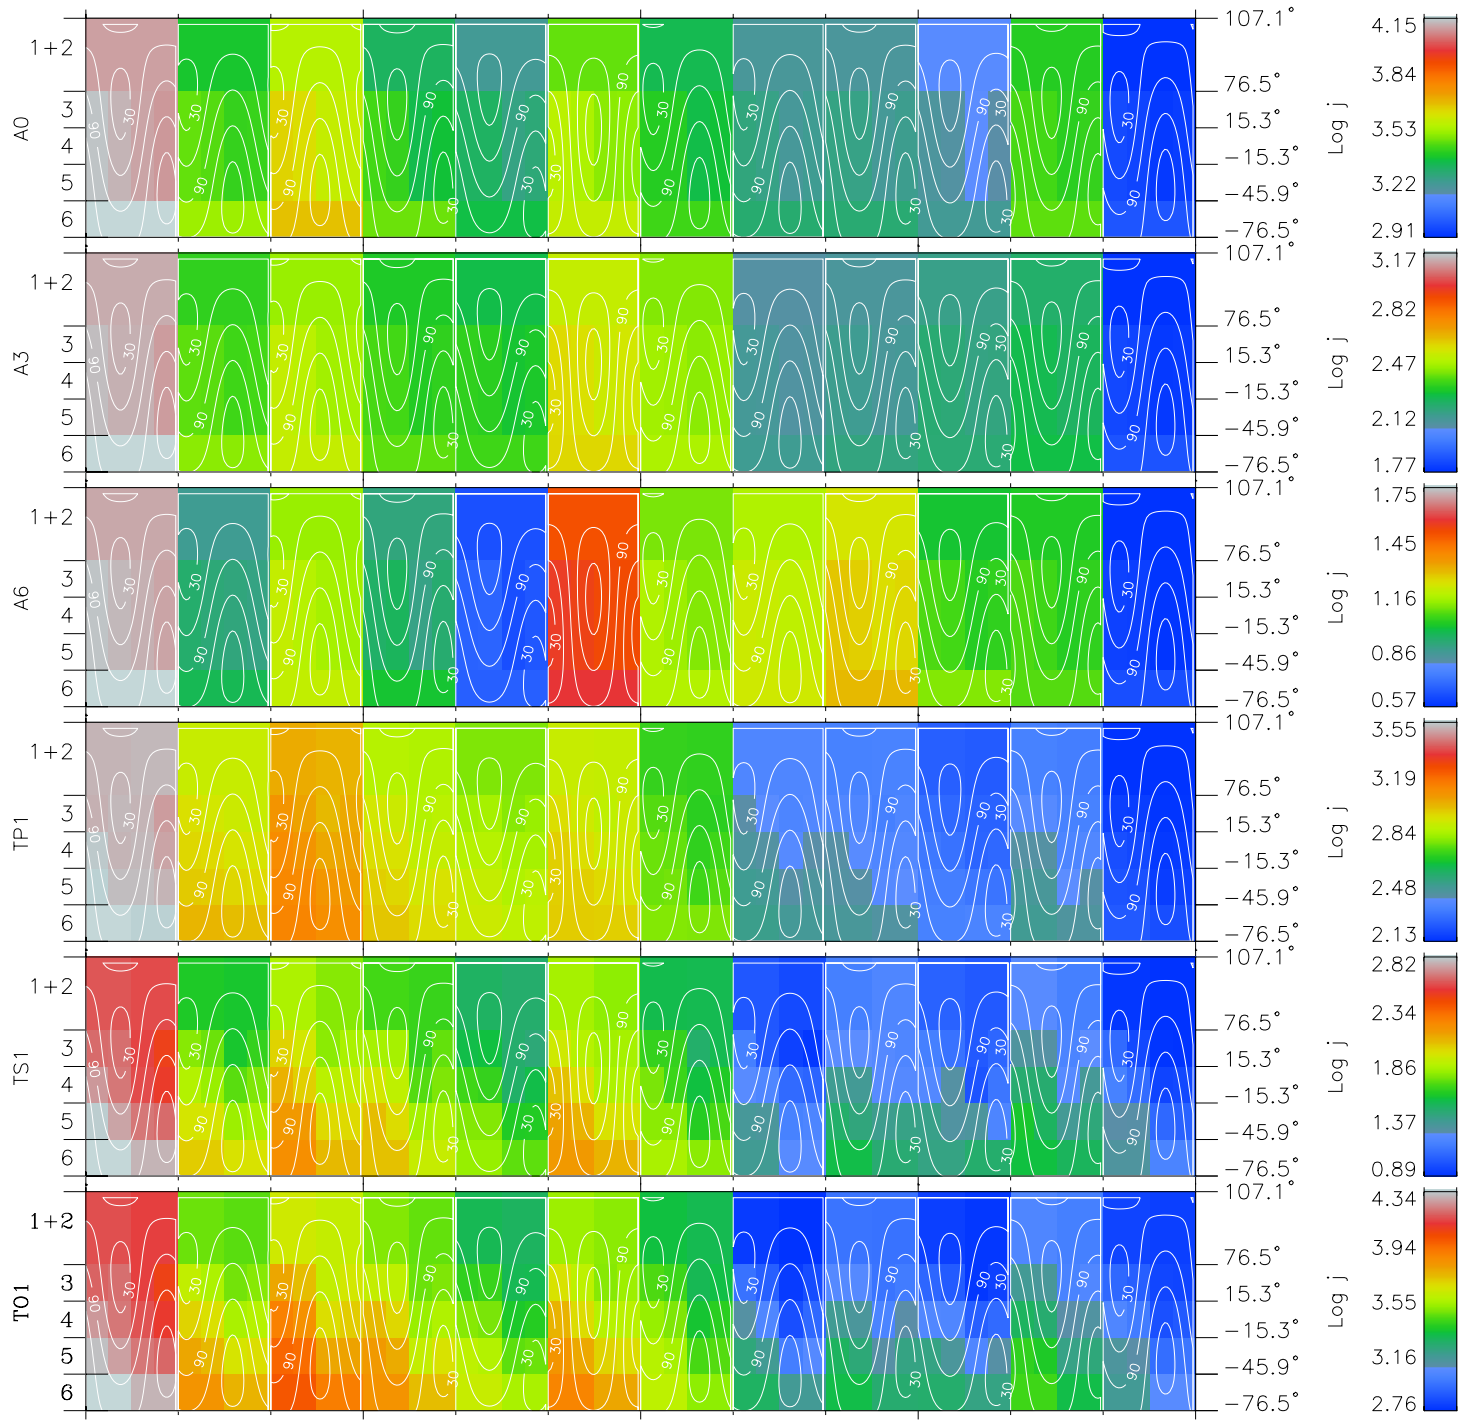

Galileo EPD Real Time All-Sky Anisotropies 00143

Software Version: RTSKY_FLUX V 1.20
 Data Production: 10-03-01
 Plot Production: Mon Sep 17 09:35:28 2001
 Color File: wondr3
 Geofactor File: 1.1

00:00:00 2000-143	143-06	143-12	143-18	00:00:00 2000-144	
+	+	+	+	+	X JSE(R _j)
13.43	14.69	15.58	16.21	16.67	Y JSE(R _j)
7.13	11.19	14.97	18.50	21.83	Z JSE(R _j)
-0.75	-0.86	-0.94	-1.01	-1.06	

- ◇ = Jupiter look direction
- = Corotation look direction