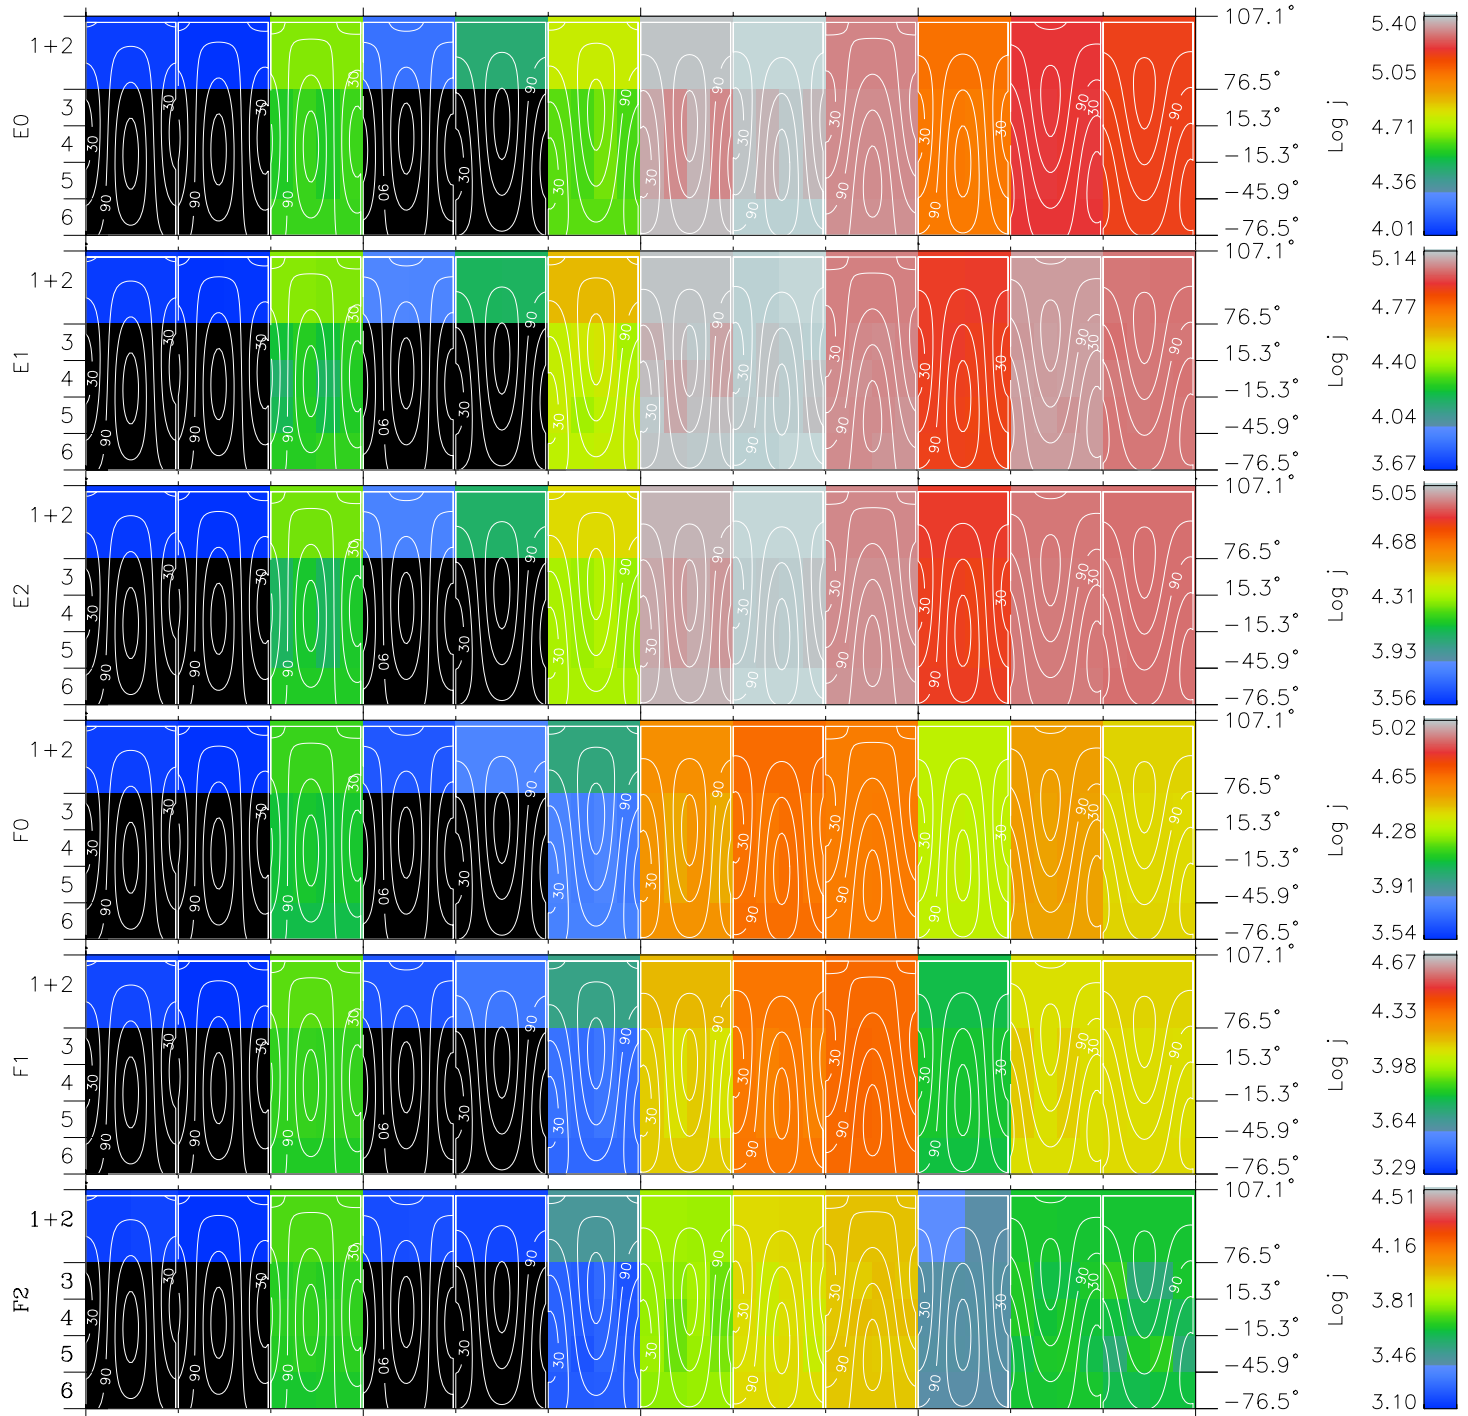

# Galileo EPD Real Time All-Sky Anisotropies 00142

Software Version: RTSKY\_FLUX V 1.20  
 Data Production: 10-03-01  
 Plot Production: Mon Sep 17 09:27:45 2001  
 Color File: wondr3  
 Geofactor File: 1.1

00:00:00  
2000-142

142-06

142-12

142-18

00:00:00  
2000-143

+

+

+

+

+

X JSE(R<sub>j</sub>)  
 Y JSE(R<sub>j</sub>)  
 Z JSE(R<sub>j</sub>)

-3.14  
-7.04  
0.23

3.41  
-5.81  
-0.11

8.48  
-1.86  
-0.41

11.53  
2.75  
-0.61

13.43  
7.13  
-0.75

◇ = Jupiter look direction  
 □ = Corotation look direction