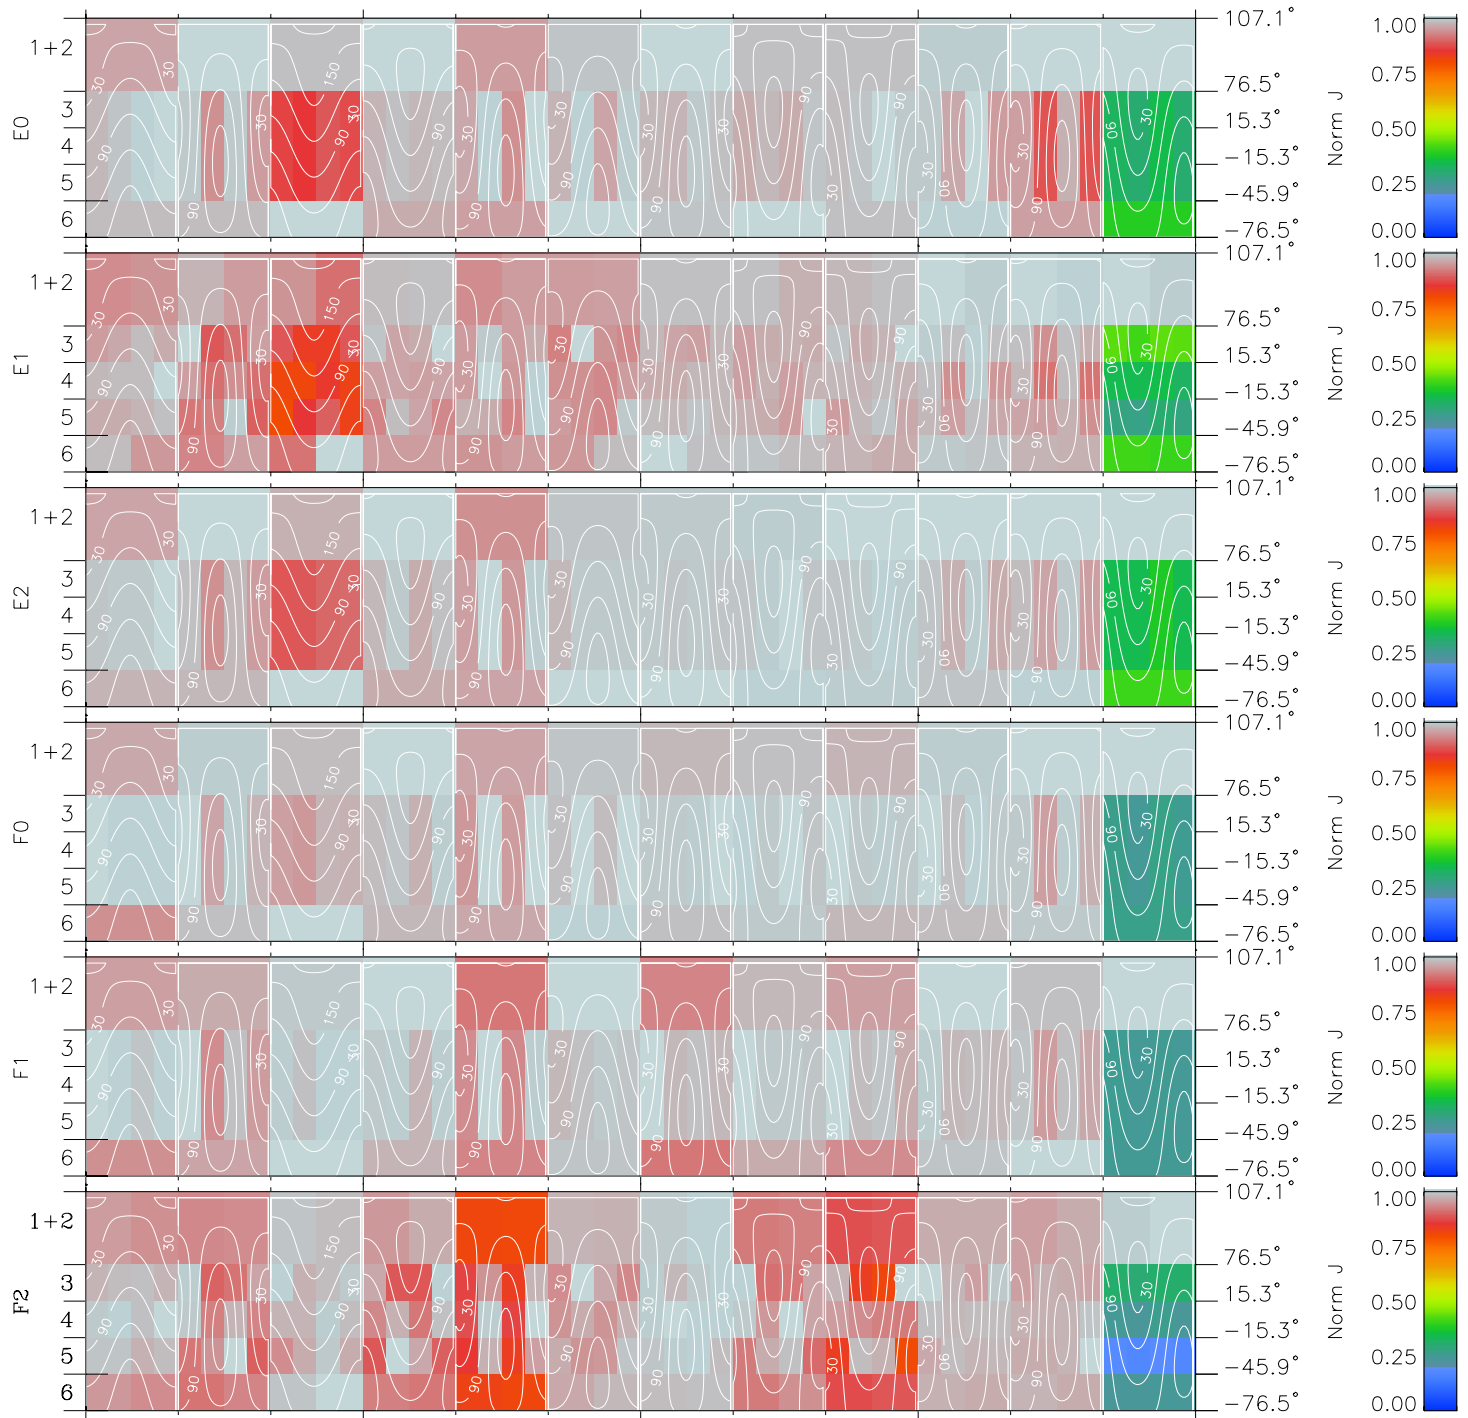

# Galileo EPD Real Time All-Sky Anisotropies 00141

Software Version: RTSKY\_NORM V 1.20  
 Data Production: 10-03-01  
 Plot Production: Mon Sep 17 09:20:02 2001  
 Color File: wondr3  
 Geofactor File: 1.1

00:00:00 2000-141	141-06	141-12	141-18	00:00:00 2000-142	X JSE(R <sub>j</sub> )
+	+	+	+	+	Y JSE(R <sub>j</sub> )
-20.35	-17.18	-13.44	-8.87	-3.14	Z JSE(R <sub>j</sub> )
0.74	-1.51	-3.74	-5.83	-7.04	
1.08	0.91	0.72	0.51	0.23	

- ◇ = Jupiter look direction
- = Corotation look direction