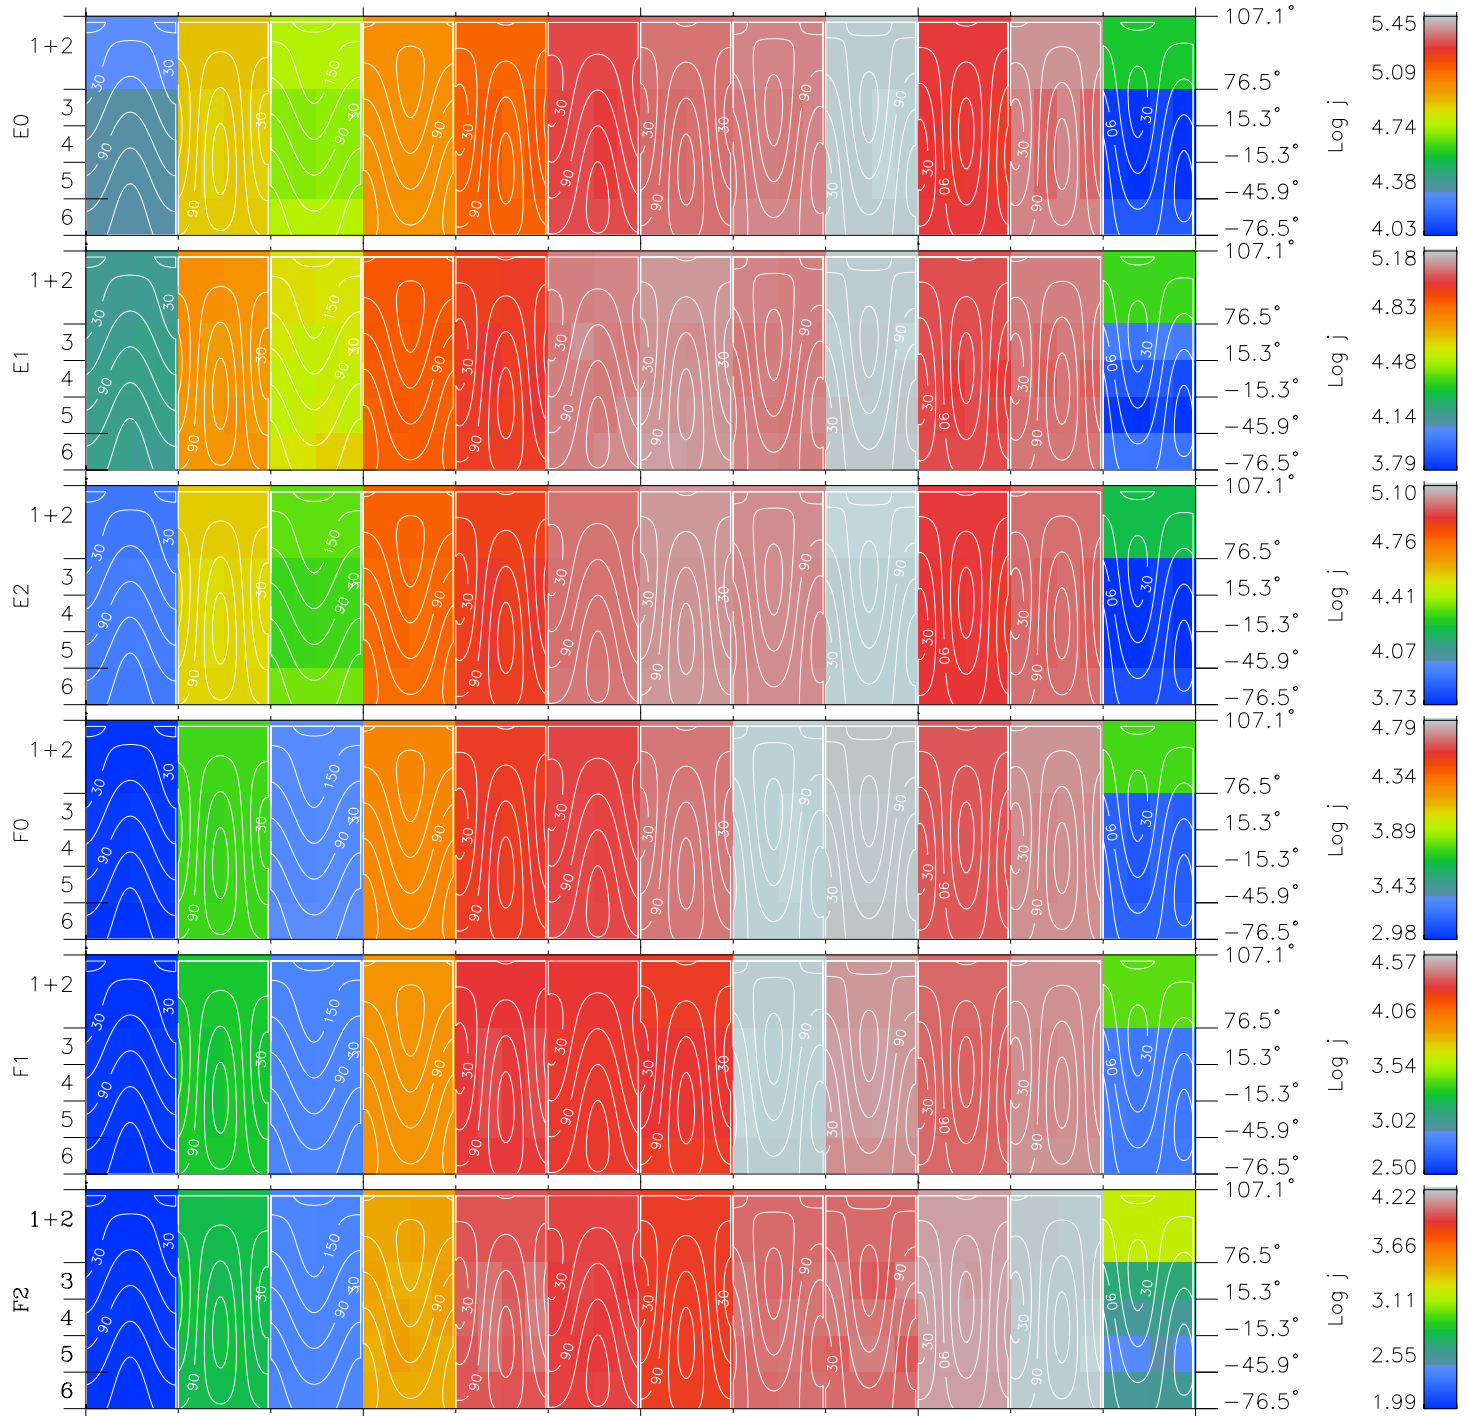

Galileo EPD Real Time All-Sky Anisotropies 00141

Software Version: RTSKY_FLUX V 1.20
Data Production: 10-03-01
Plot Production: Mon Sep 17 09:19:49 2001
Color File: wondr3
Geofactor File: 1.1

00:00:00 2000-141	141-06	141-12	141-18	00:00:00 2000-142	
+	+	+	+	+	
-20.35	-17.18	-13.44	-8.87	-3.14	X JSE(R _j)
0.74	-1.51	-3.74	-5.83	-7.04	Y JSE(R _j)
1.08	0.91	0.72	0.51	0.23	Z JSE(R _j)

- ◇ = Jupiter look direction
- = Corotation look direction