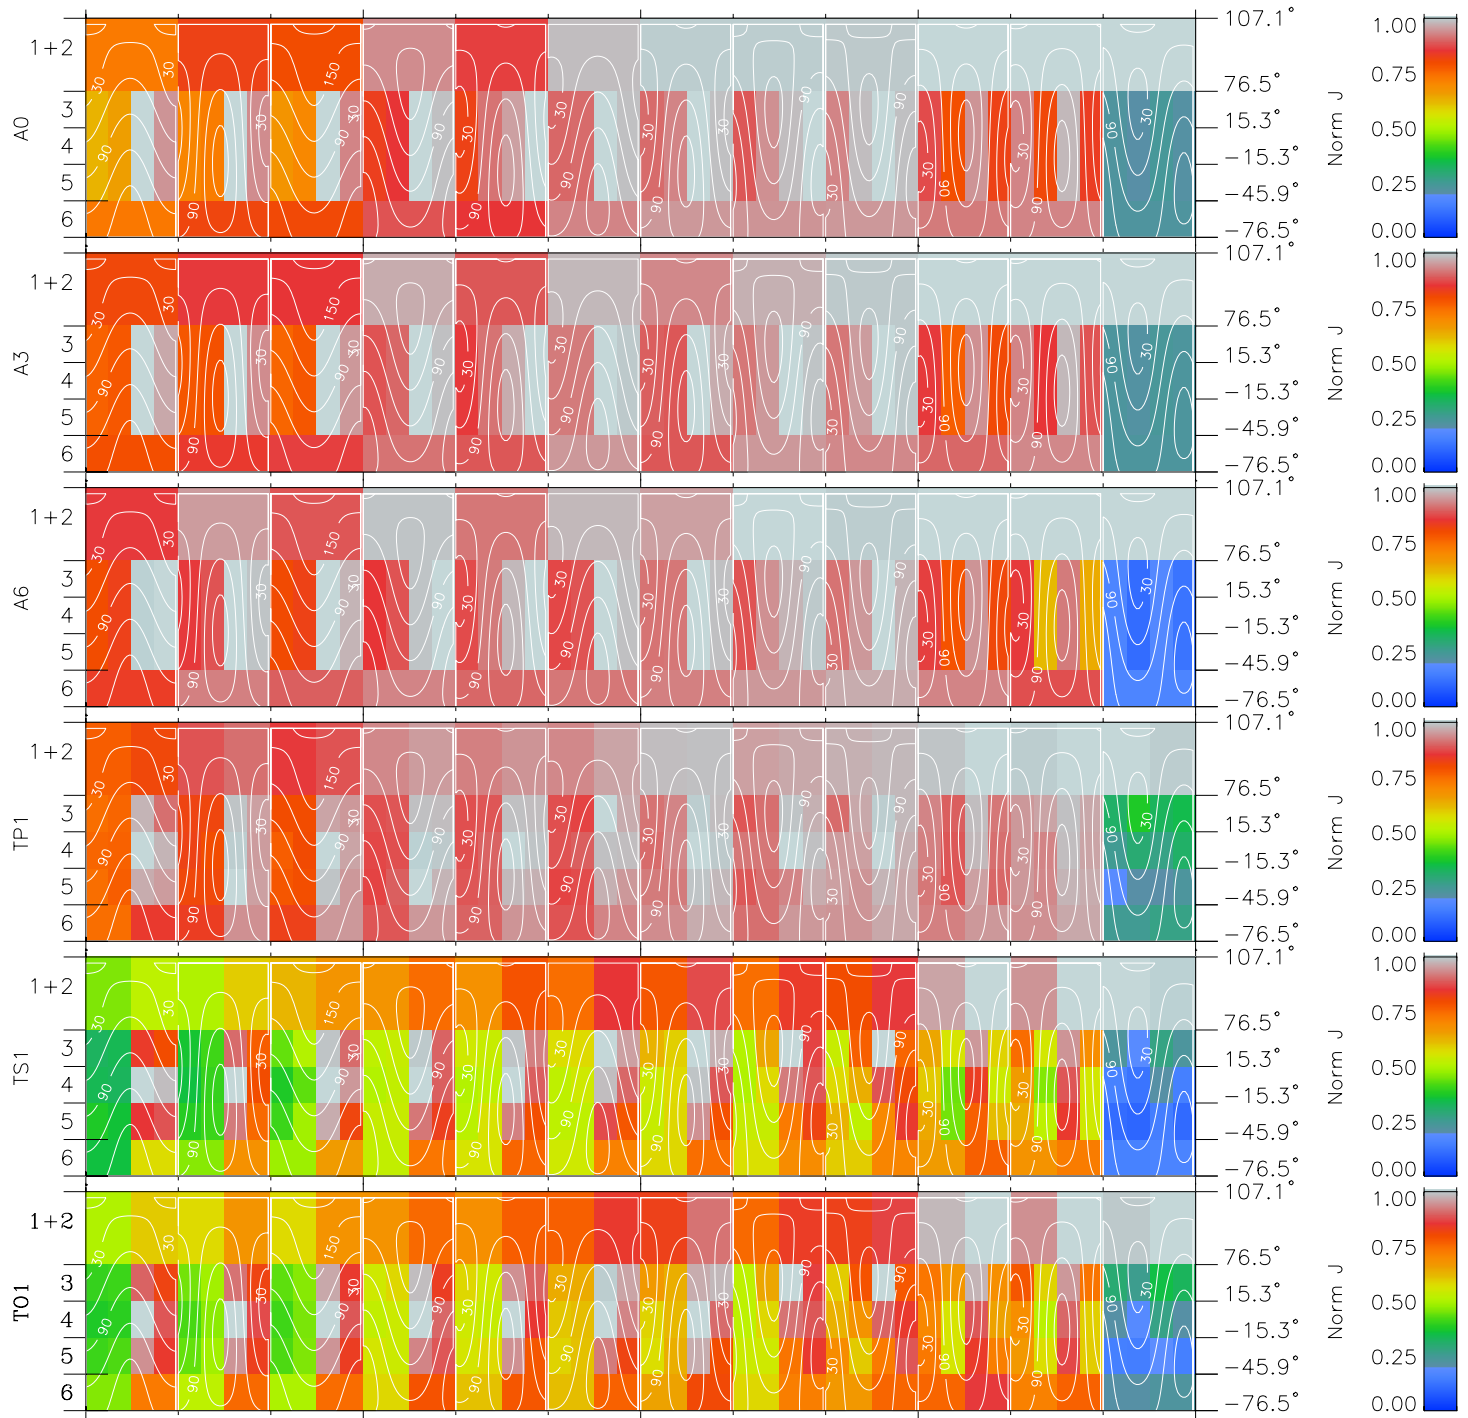

Galileo EPD Real Time All-Sky Anisotropies 00141

Software Version: RTSKY_NORM V 1.20
 Data Production: 10-03-01
 Plot Production: Mon Sep 17 09:19:56 2001
 Color File: wondr3
 Geofactor File: 1.1

00:00:00 2000-141	141-06	141-12	141-18	00:00:00 2000-142	
+	+	+	+	+	
-20.35	-17.18	-13.44	-8.87	-3.14	X JSE(R _j)
0.74	-1.51	-3.74	-5.83	-7.04	Y JSE(R _j)
1.08	0.91	0.72	0.51	0.23	Z JSE(R _j)

- ◇ = Jupiter look direction
- = Corotation look direction