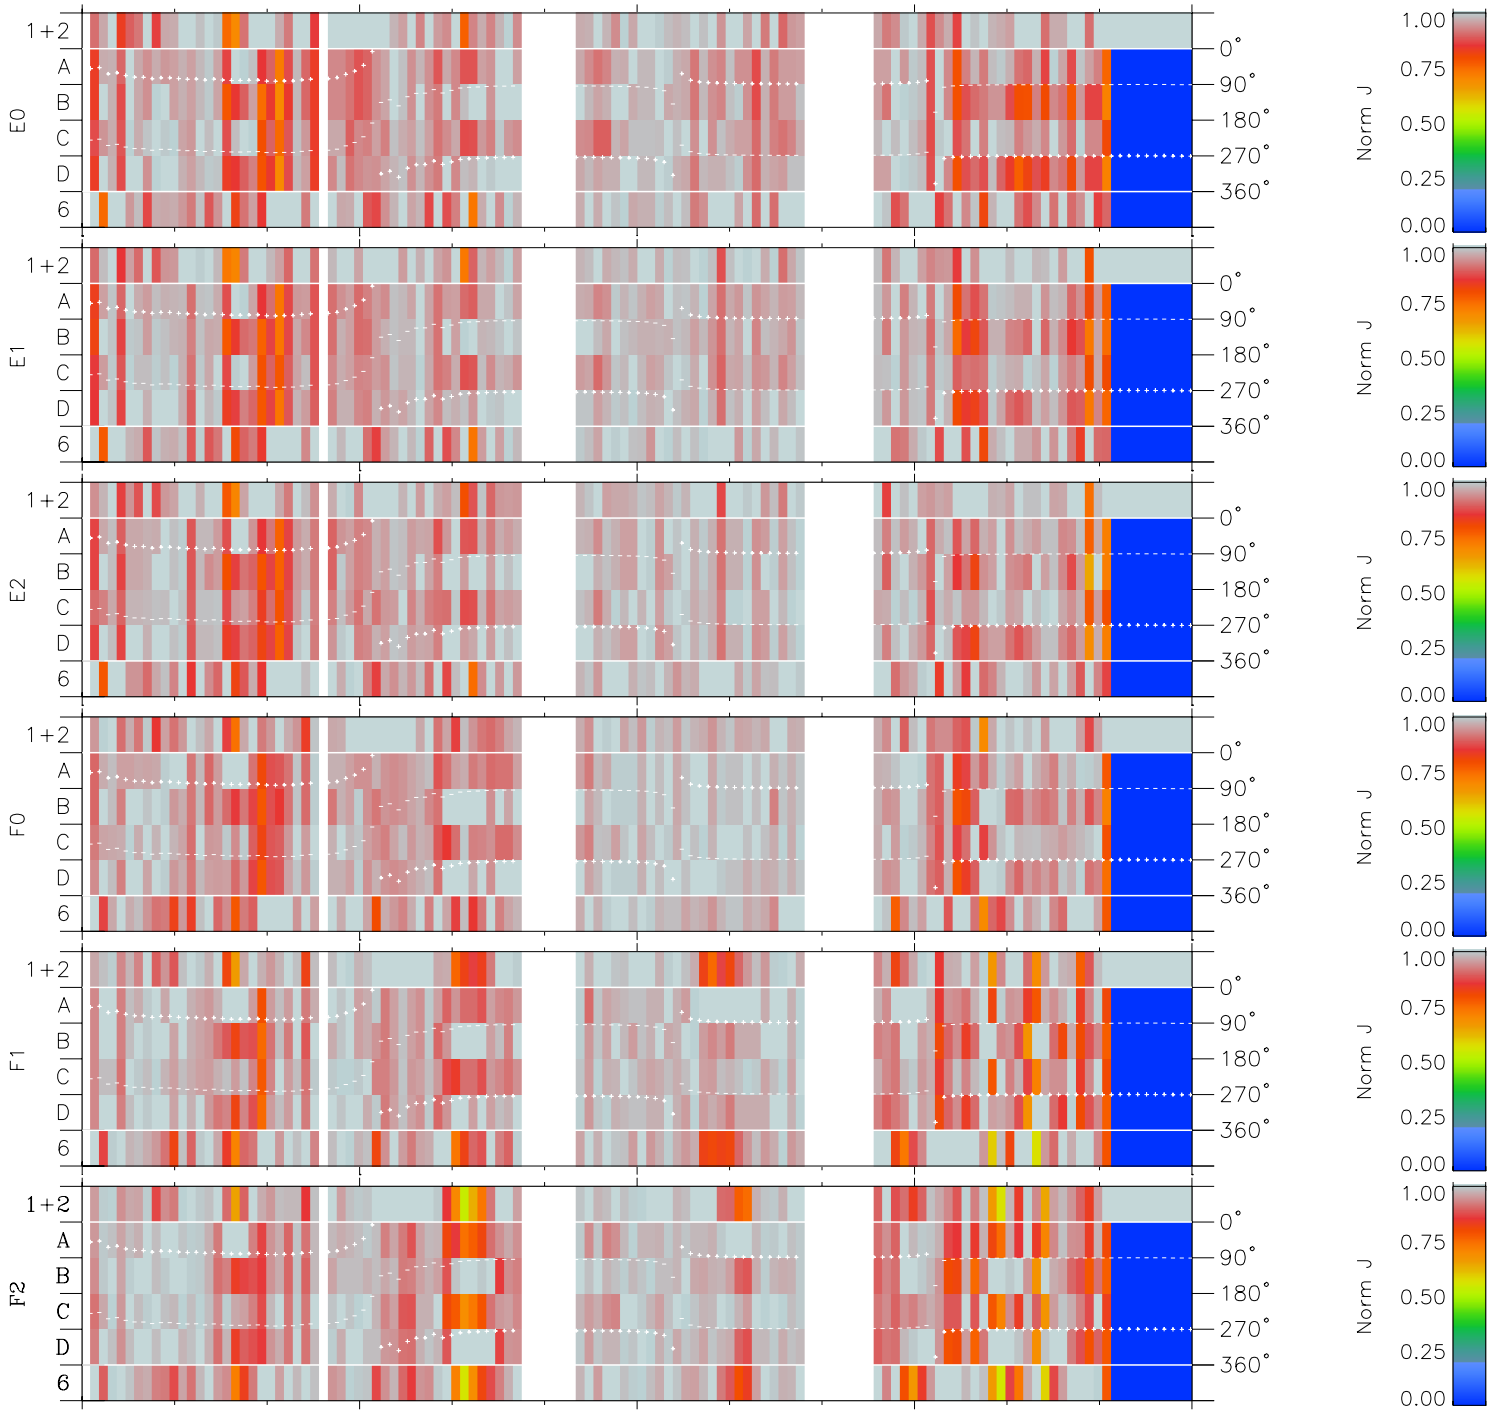

Galileo EPD Real Time Azimuth Anisotropies 00141

Software Version: RTAZIM_NORM V 1.20
Data Production: 10-03-01
Plot Production: Mon Sep 17 09:21:03 2001
Color File: wondr3
Geofactor File: 1.1

00:00:00 2000-141	141-06	141-12	141-18	00:00:00 2000-142	
+	+	+	+	+	X JSE(R _j)
-20.35	-17.18	-13.44	-8.87	-3.14	Y JSE(R _j)
0.74	-1.51	-3.74	-5.83	-7.04	Z JSE(R _j)
1.08	0.91	0.72	0.51	0.23	

- ◇ = Jupiter look direction
- = Corotation look direction