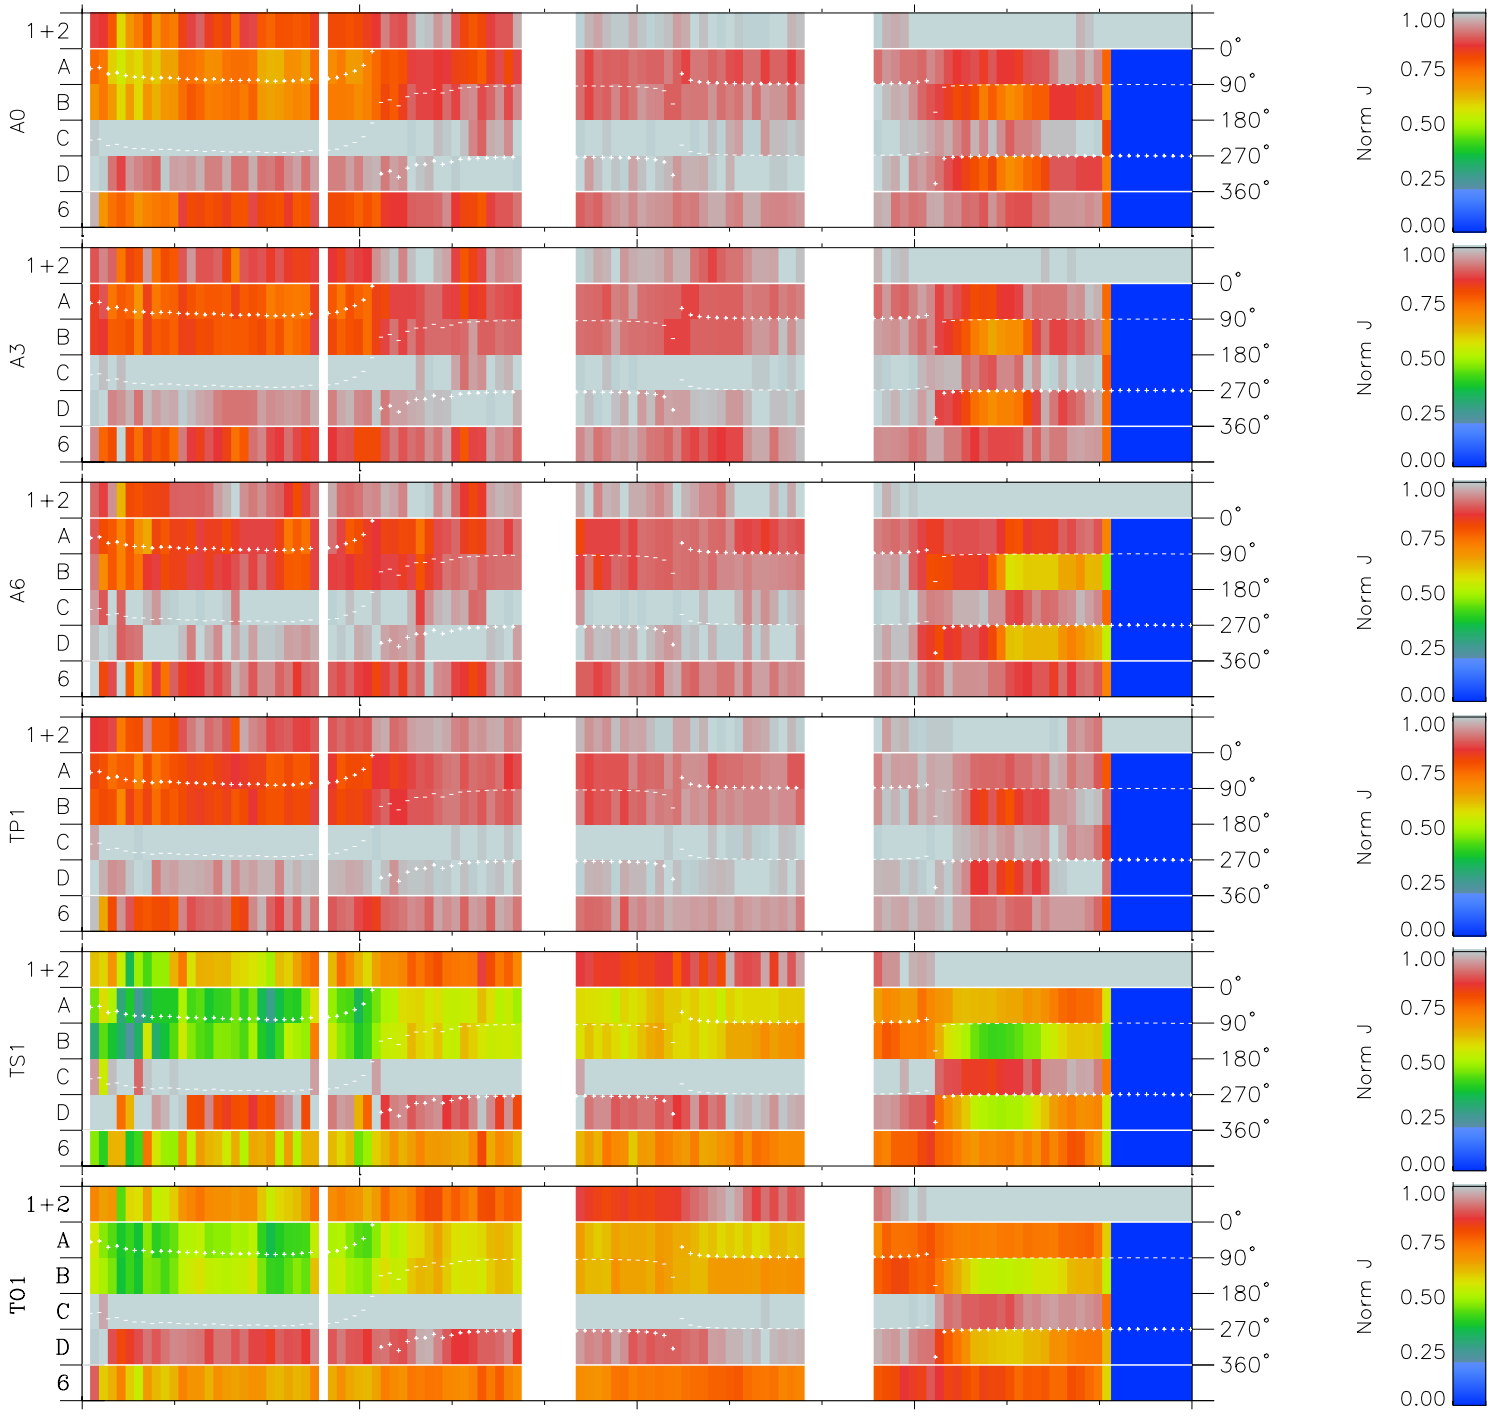

Galileo EPD Real Time Azimuth Anisotropies 00141

Software Version: RTAZIM_NORM V 1.20
Data Production: 10-03-01
Plot Production: Mon Sep 17 09:20:59 2001
Color File: wondr3
Geofactor File: 1.1

00:00:00 2000-141	141-06	141-12	141-18	00:00:00 2000-142	
+	+	+	+	+	X JSE(R _j)
-20.35	-17.18	-13.44	-8.87	-3.14	Y JSE(R _j)
0.74	-1.51	-3.74	-5.83	-7.04	Z JSE(R _j)
1.08	0.91	0.72	0.51	0.23	

- ◇ = Jupiter look direction
- = Corotation look direction