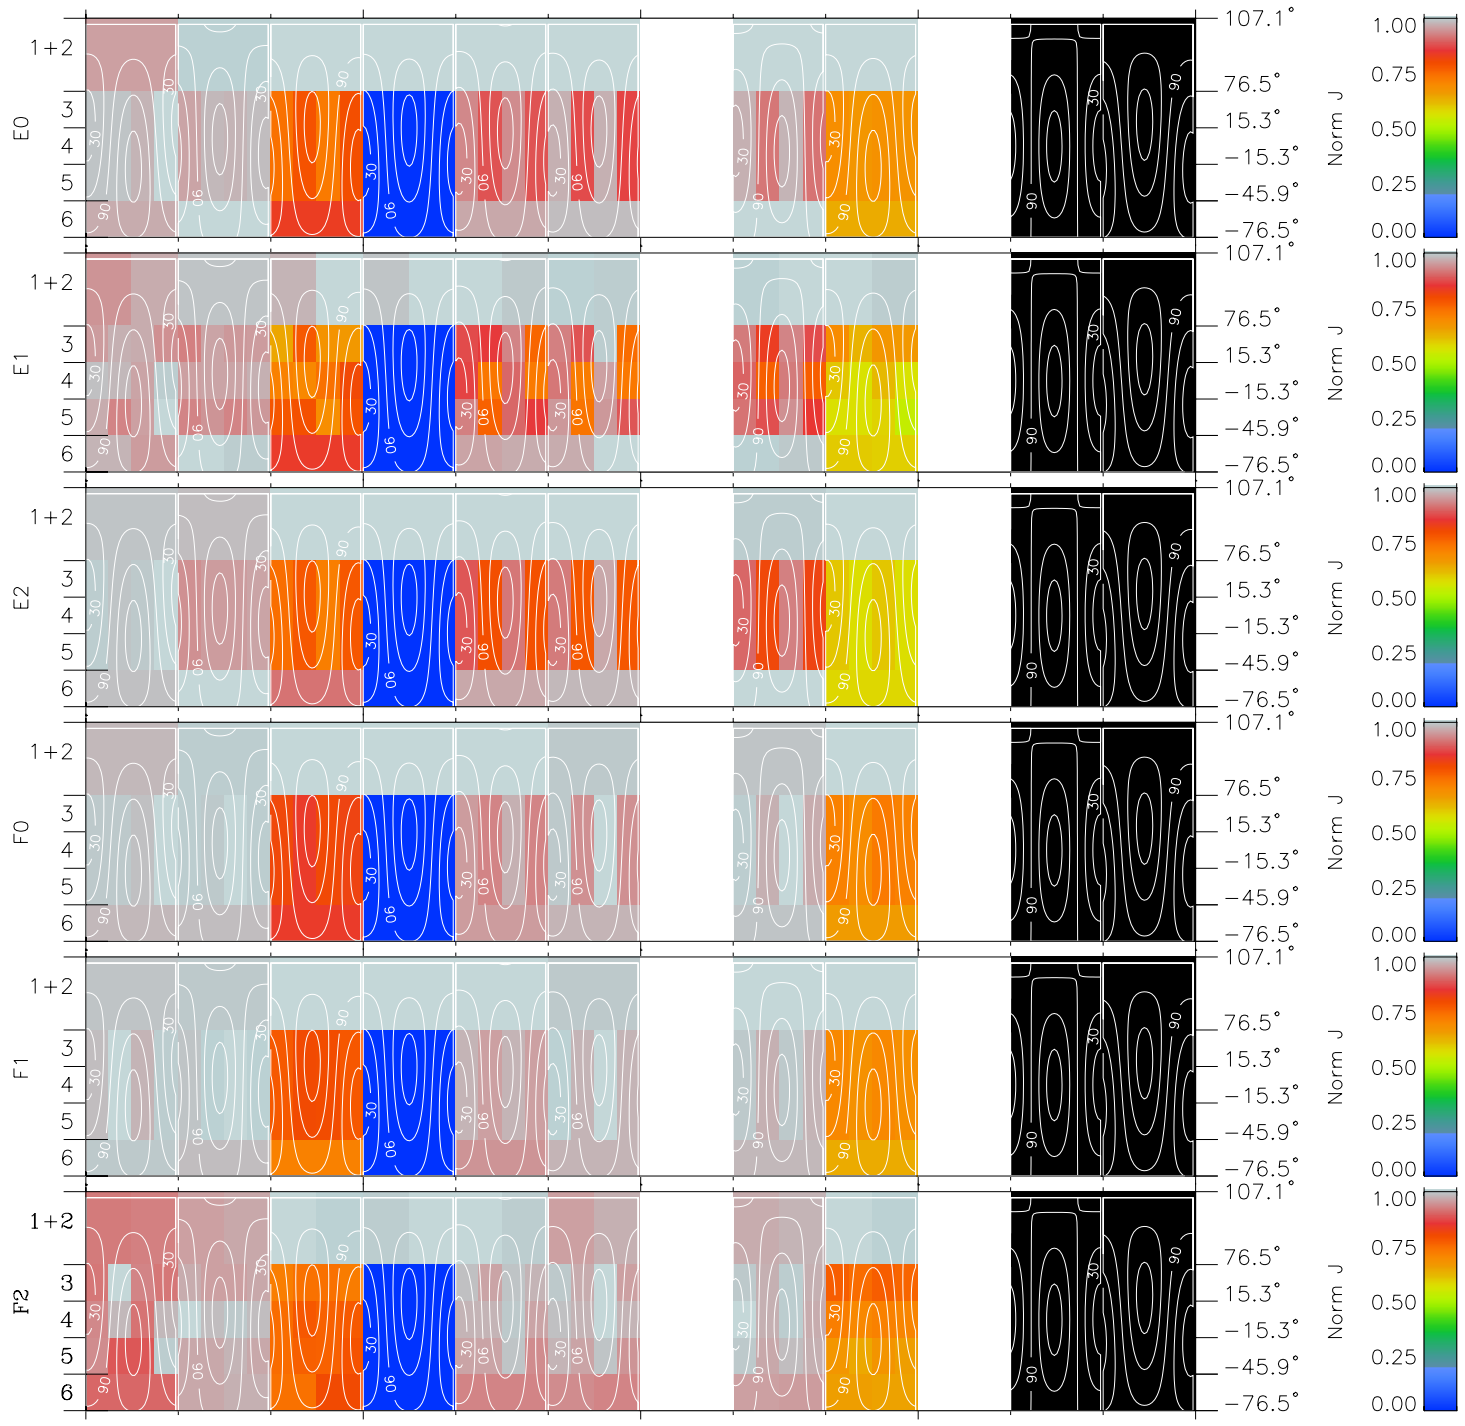

Galileo EPD Real Time All-Sky Anisotropies 00053

Software Version: RTSKY_NORM V 1.20
Data Production: 10-03-01
Plot Production: Mon Sep 17 09:01:13 2001
Color File: wondr3
Geofactor File: 1.1

00:00:00 2000-053	53-06	53-12	53-18	00:00:00 2000-054	
+	+	+	+	+	X JSE(R _j)
-9.77	-4.32	2.19	7.17	9.29	Y JSE(R _j)
-5.34	-6.54	-5.22	-0.59	4.92	Z JSE(R _j)
0.45	0.19	-0.11	-0.38	-0.53	

- ◇ = Jupiter look direction
- = Corotation look direction