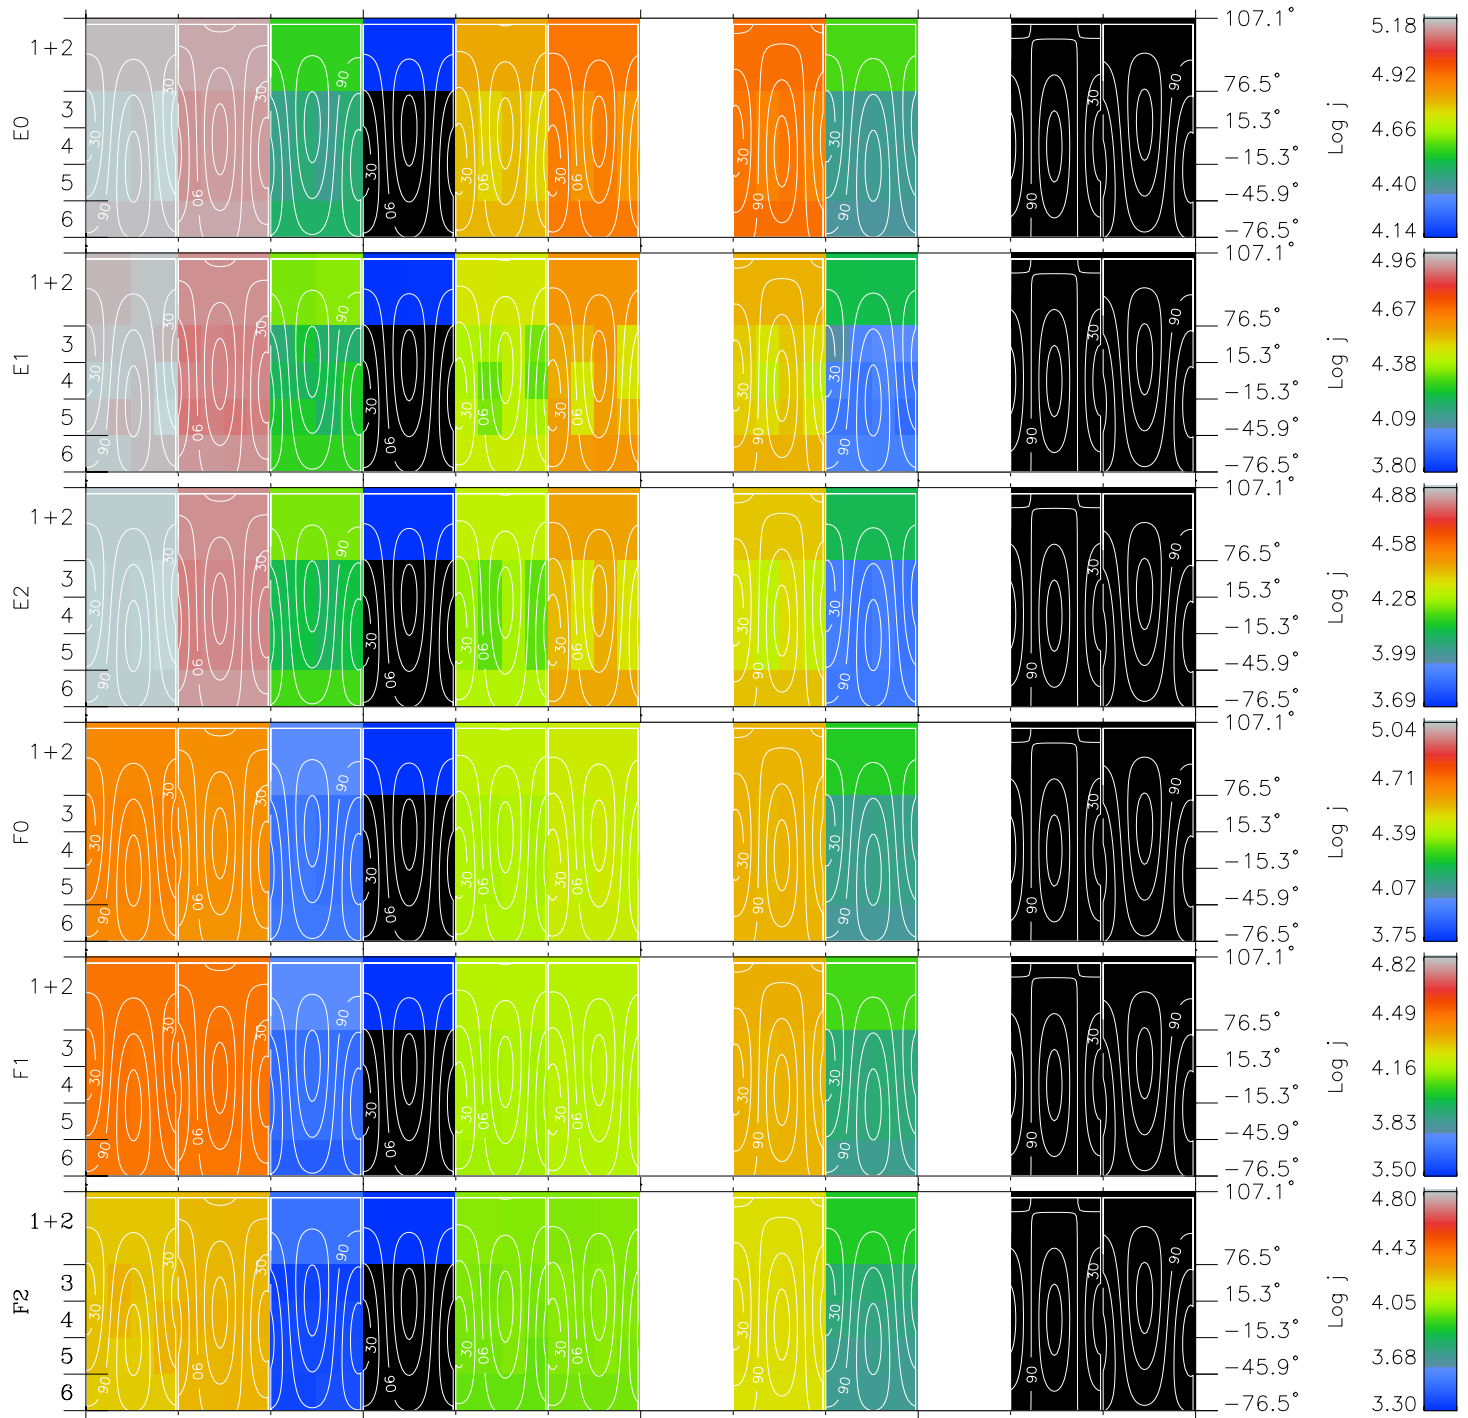

# Galileo EPD Real Time All-Sky Anisotropies 00053

Software Version: RTSKY\_FLUX V 1.20  
Data Production: 10-03-01  
Plot Production: Mon Sep 17 09:01:02 2001  
Color File: wondr3  
Geofactor File: 1.1

00:00:00  
2000-053

53-06

53-12

53-18

00:00:00  
2000-054

+  
-9.77  
-5.34  
0.45

+  
-4.32  
-6.54  
0.19

+  
2.19  
-5.22  
-0.11

+  
7.17  
-0.59  
-0.38

+  
9.29  
4.92  
-0.53

X JSE(R<sub>j</sub>)  
Y JSE(R<sub>j</sub>)  
Z JSE(R<sub>j</sub>)

- ◇ = Jupiter look direction
- = Corotation look direction