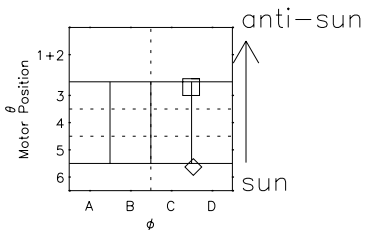

00:00:00  
2000-053

53-06

53-12

53-18

00:00:00  
2000-054

+  
-9.77  
-5.34  
0.45

+  
-4.32  
-6.54  
0.19

+  
2.19  
-5.22  
-0.11

+  
7.17  
-0.59  
-0.38

+  
9.29  
4.92  
-0.53

X JSE(R<sub>j</sub>)  
Y JSE(R<sub>j</sub>)  
Z JSE(R<sub>j</sub>)

- ◇ = Jupiter look direction
- = Corotation look direction