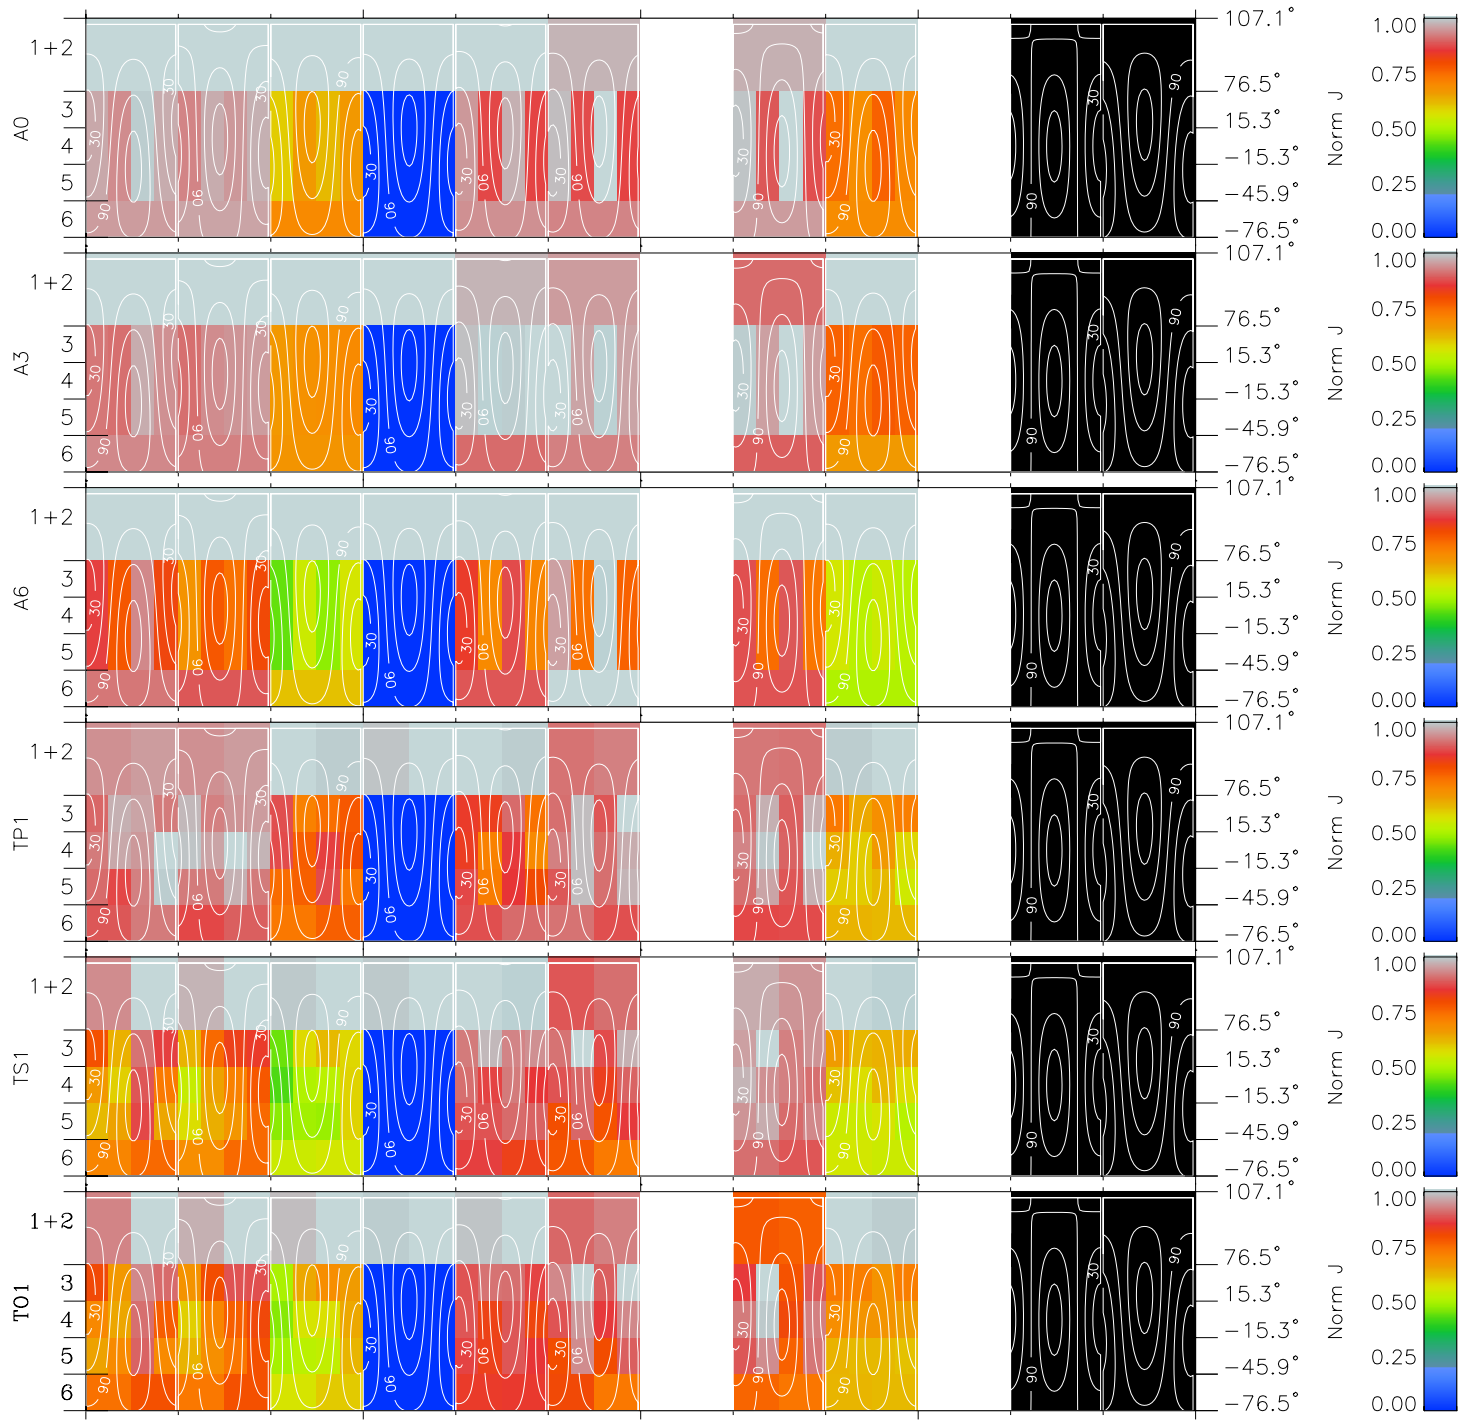

Galileo EPD Real Time All-Sky Anisotropies 00053

Software Version: RTSKY_NORM V 1.20
Data Production: 10-03-01
Plot Production: Mon Sep 17 09:01:08 2001
Color File: wondr3
Geofactor File: 1.1

00:00:00 2000-053	53-06	53-12	53-18	00:00:00 2000-054	
+	+	+	+	+	X JSE(R _j)
-9.77	-4.32	2.19	7.17	9.29	Y JSE(R _j)
-5.34	-6.54	-5.22	-0.59	4.92	Z JSE(R _j)
0.45	0.19	-0.11	-0.38	-0.53	

- ◇ = Jupiter look direction
- = Corotation look direction