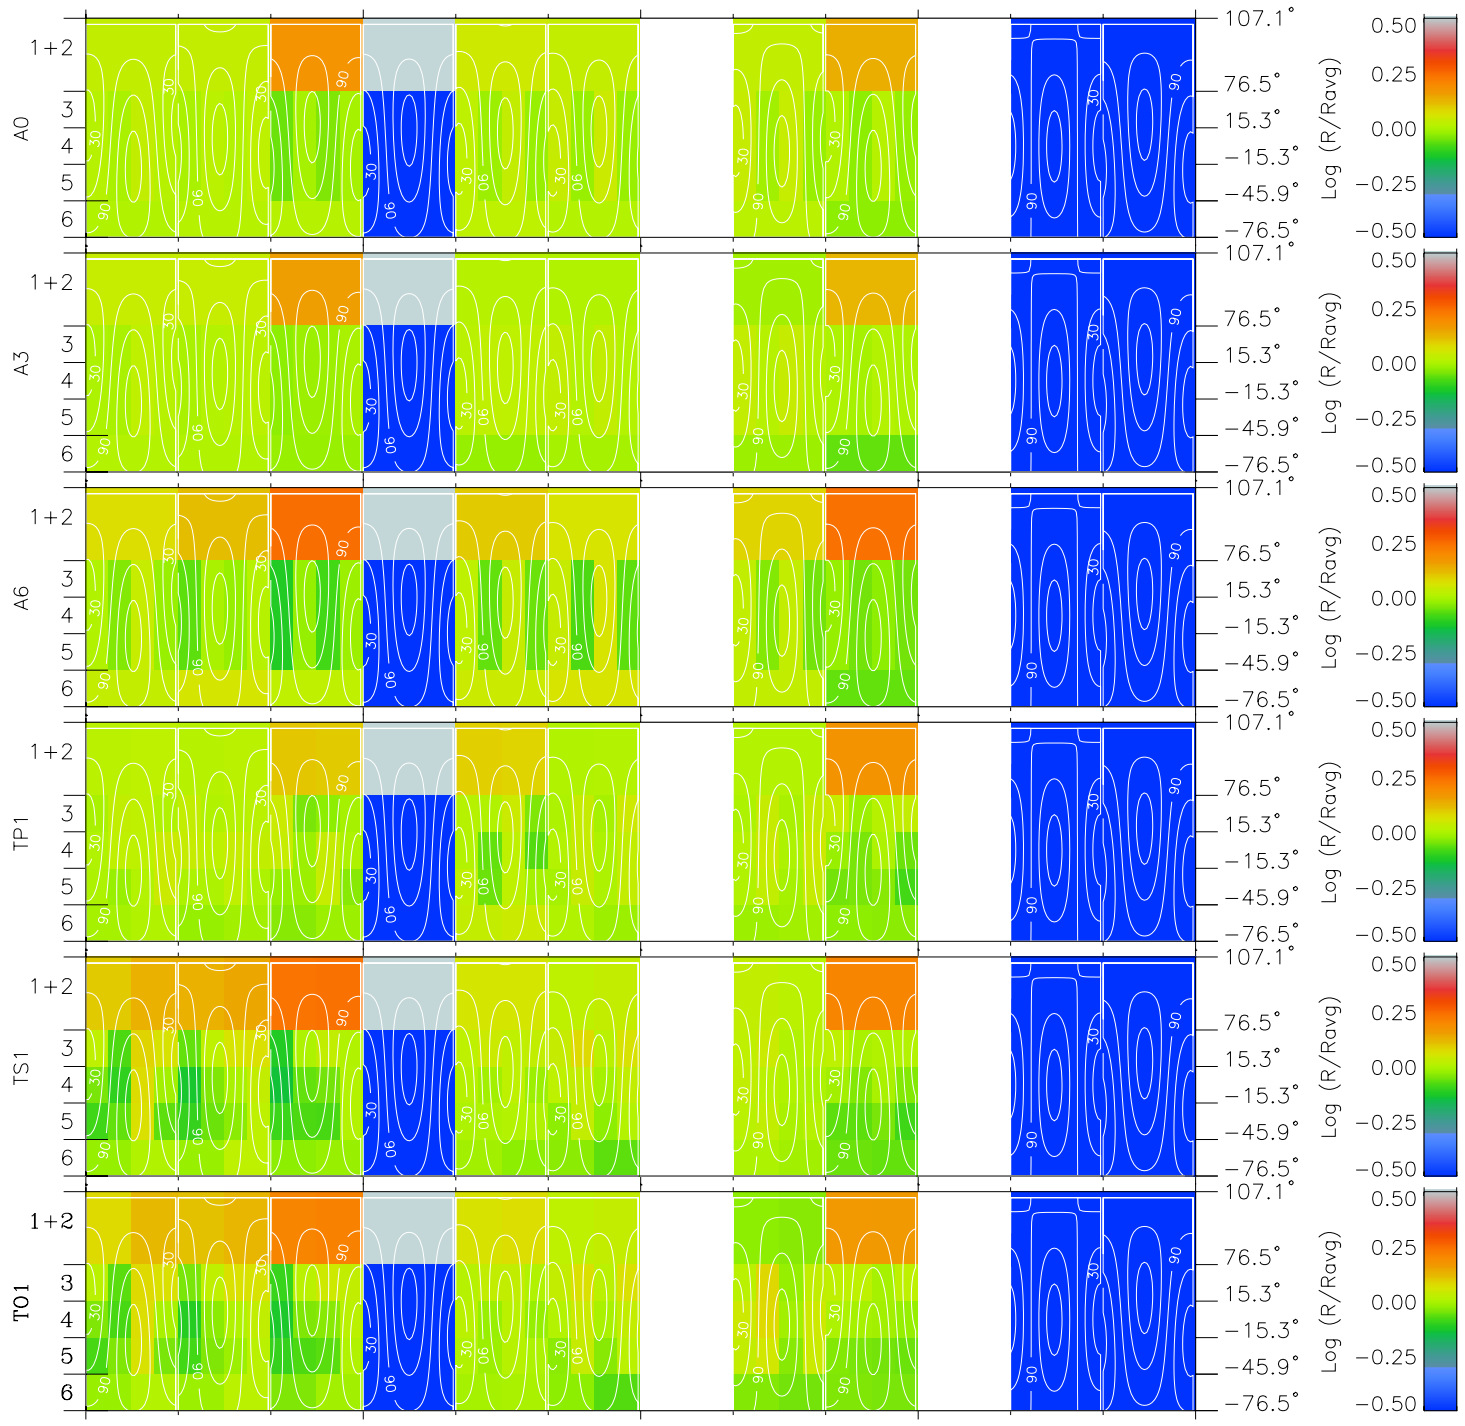

Galileo EPD Real Time All-Sky Anisotropies 00053

Software Version: RTSKY_MEAN V 1.20
 Data Production: 10-03-01
 Plot Production: Mon Sep 17 09:00:45 2001
 Color File: wondr3
 Geofactor File: 1.1

00:00:00 2000-053	53-06	53-12	53-18	00:00:00 2000-054	
+	+	+	+	+	
-9.77	-4.32	2.19	7.17	9.29	X JSE(R_j)
-5.34	-6.54	-5.22	-0.59	4.92	Y JSE(R_j)
0.45	0.19	-0.11	-0.38	-0.53	Z JSE(R_j)

- ◇ = Jupiter look direction
- = Corotation look direction