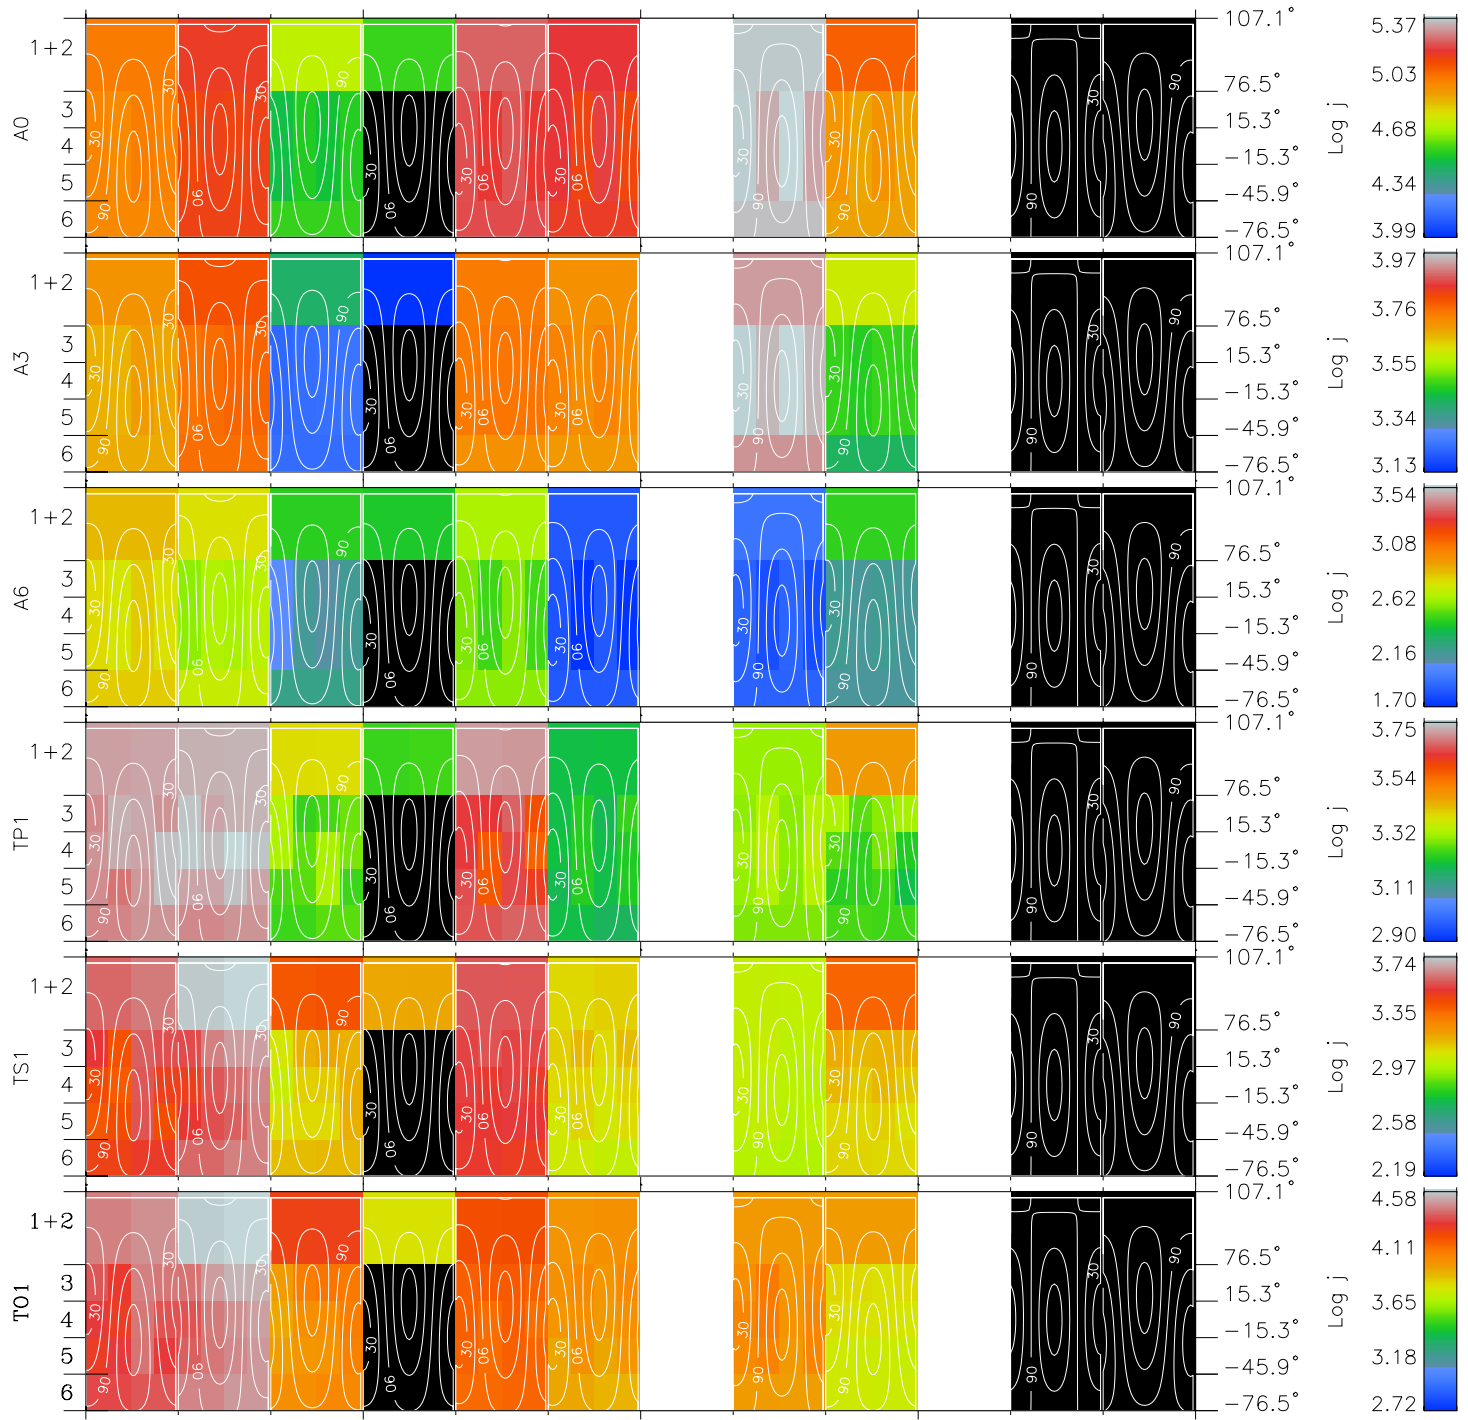

Galileo EPD Real Time All-Sky Anisotropies 00053

Software Version: RTSKY_FLUX V 1.20
 Data Production: 10-03-01
 Plot Production: Mon Sep 17 09:00:57 2001
 Color File: wondr3
 Geofactor File: 1.1

00:00:00 2000-053	53-06	53-12	53-18	00:00:00 2000-054	
+	+	+	+	+	X JSE(R _j)
-9.77	-4.32	2.19	7.17	9.29	Y JSE(R _j)
-5.34	-6.54	-5.22	-0.59	4.92	Z JSE(R _j)
0.45	0.19	-0.11	-0.38	-0.53	

- ◇ = Jupiter look direction
- = Corotation look direction