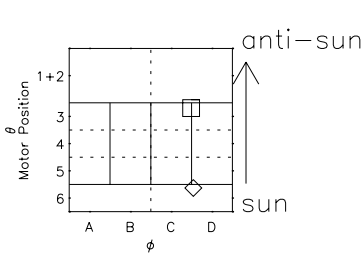

# Galileo EPD Real Elevation Anisotropies 00053

Software Version: RTELEV\_NORM V 1.20  
Data Production: 10-03-01  
Plot Production: Mon Sep 17 09:01:42 2001  
Color File: wondr3  
Geofactor File: 1.1

00:00:00 2000-053	53-06	53-12	53-18	00:00:00 2000-054	
+	+	+	+	+	X JSE(R <sub>j</sub> )
-9.77	-4.32	2.19	7.17	9.29	Y JSE(R <sub>j</sub> )
-5.34	-6.54	-5.22	-0.59	4.92	Z JSE(R <sub>j</sub> )
0.45	0.19	-0.11	-0.38	-0.53	

- ◇ = Jupiter look direction
- = Corotation look direction