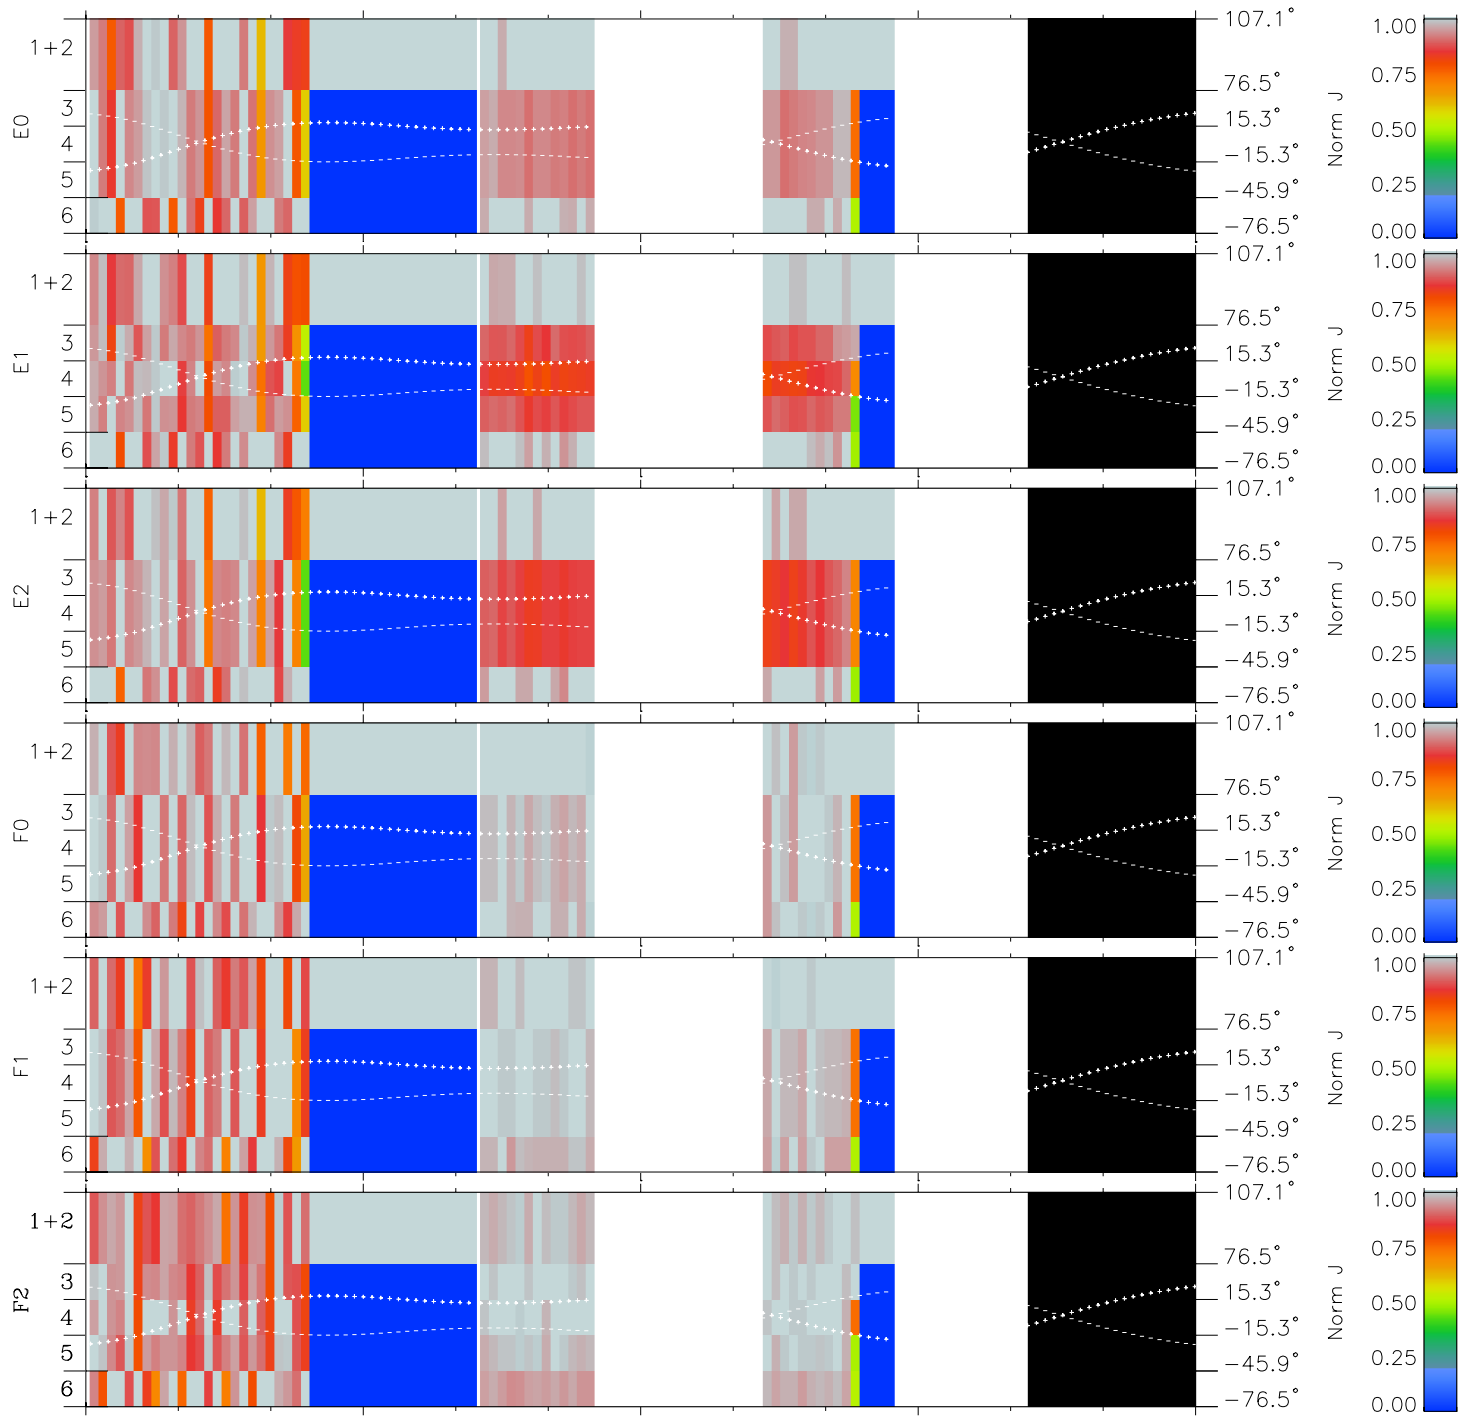

# Galileo EPD Real Elevation Anisotropies 00053

Software Version: RTELEV\_NORM V 1.20  
Data Production: 10-03-01  
Plot Production: Mon Sep 17 09:01:42 2001  
Color File: wondr3  
Geofactor File: 1.1

00:00:00 2000-053	53-06	53-12	53-18	00:00:00 2000-054	
+	+	+	+	+	X JSE(R <sub>j</sub> )
-9.77	-4.32	2.19	7.17	9.29	Y JSE(R <sub>j</sub> )
-5.34	-6.54	-5.22	-0.59	4.92	Z JSE(R <sub>j</sub> )
0.45	0.19	-0.11	-0.38	-0.53	

- ◇ = Jupiter look direction
- = Corotation look direction