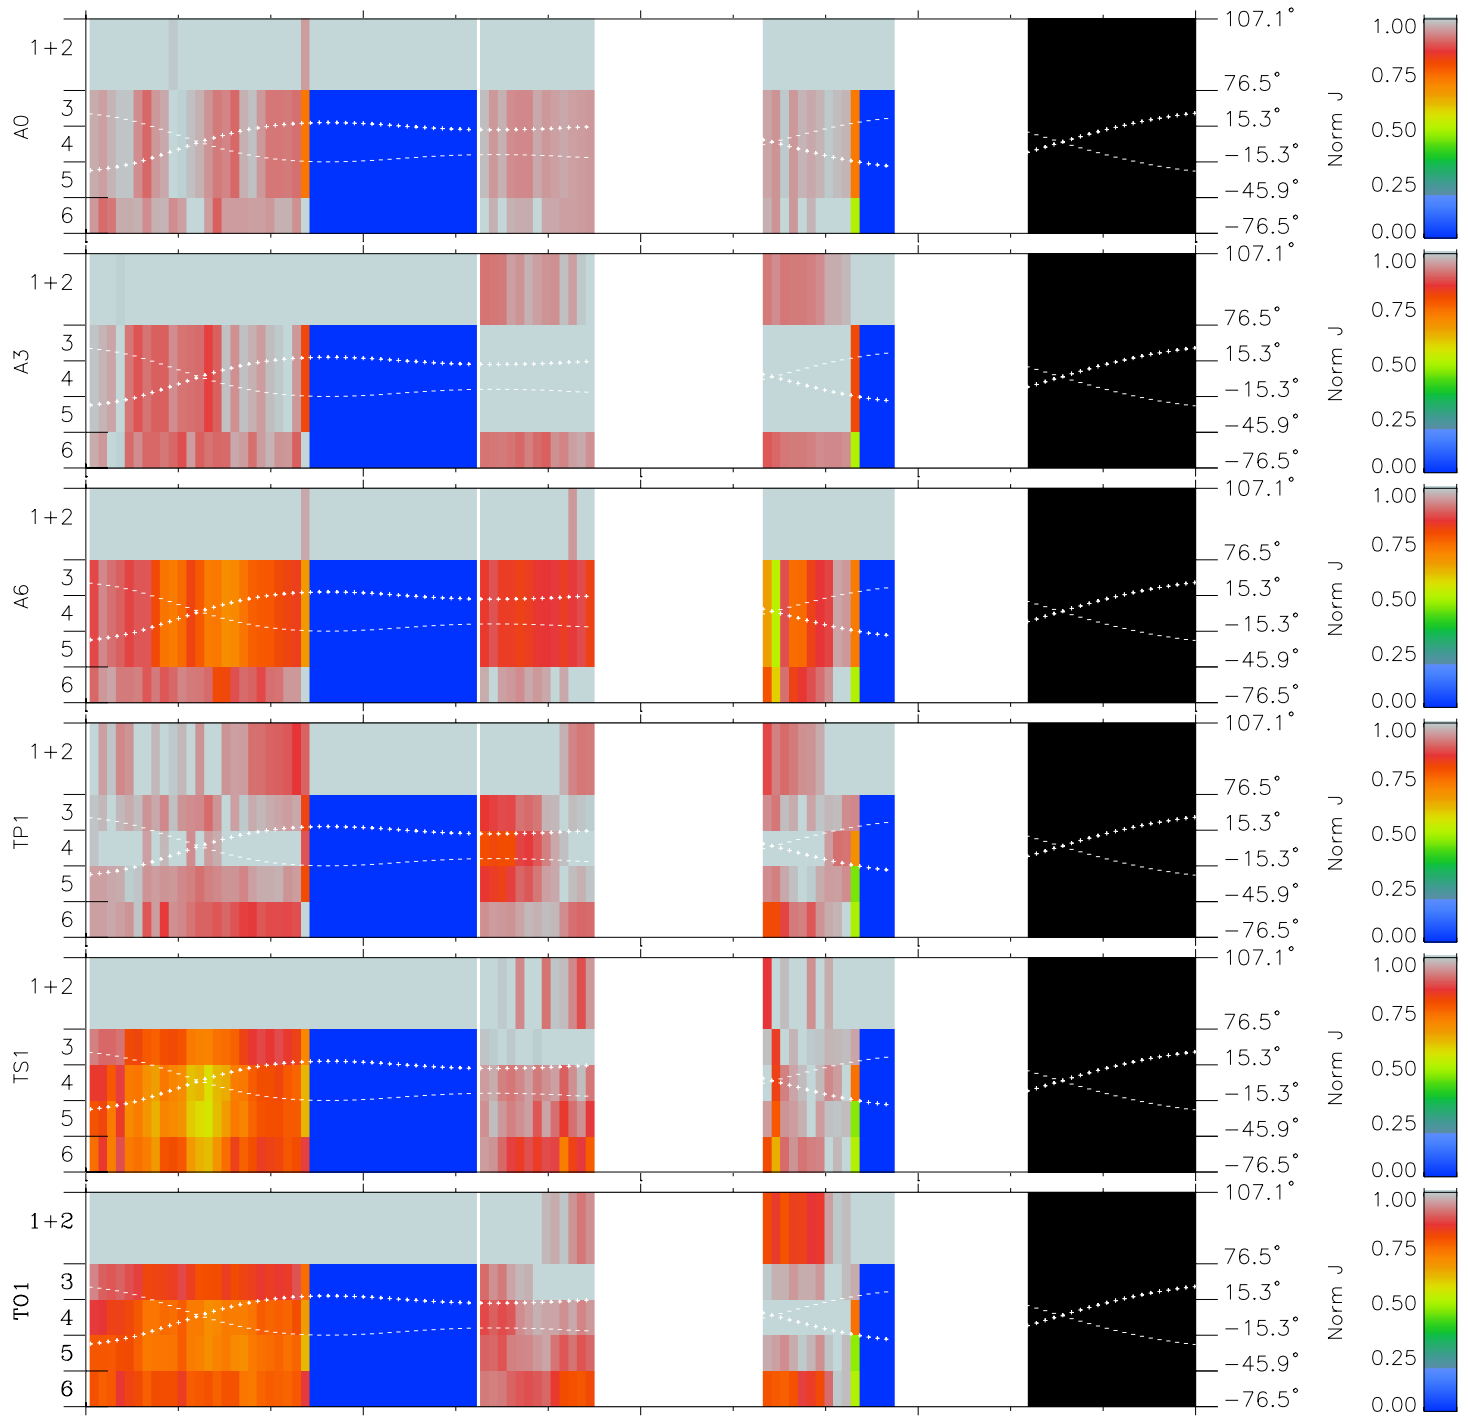

Galileo EPD Real Elevation Anisotropies 00053

Software Version: RTELEV_NORM V 1.20
Data Production: 10-03-01
Plot Production: Mon Sep 17 09:01:38 2001
Color File: wondr3
Geofactor File: 1.1

00:00:00 2000-053	53-06	53-12	53-18	00:00:00 2000-054	
+	+	+	+	+	X JSE(R _j)
-9.77	-4.32	2.19	7.17	9.29	Y JSE(R _j)
-5.34	-6.54	-5.22	-0.59	4.92	Z JSE(R _j)
0.45	0.19	-0.11	-0.38	-0.53	

- ◇ = Jupiter look direction
- = Corotation look direction