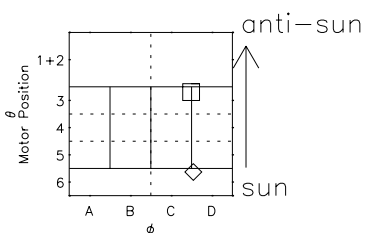

Galileo EPD Real Elevation Anisotropies 00053

Software Version: RTELEV_NORM V 1.20
Data Production: 10-03-01
Plot Production: Mon Sep 17 09:01:38 2001
Color File: wondr3
Geofactor File: 1.1

00:00:00 2000-053	53-06	53-12	53-18	00:00:00 2000-054	
+	+	+	+	+	X JSE(R _j)
-9.77	-4.32	2.19	7.17	9.29	Y JSE(R _j)
-5.34	-6.54	-5.22	-0.59	4.92	Z JSE(R _j)
0.45	0.19	-0.11	-0.38	-0.53	

- ◇ = Jupiter look direction
- = Corotation look direction